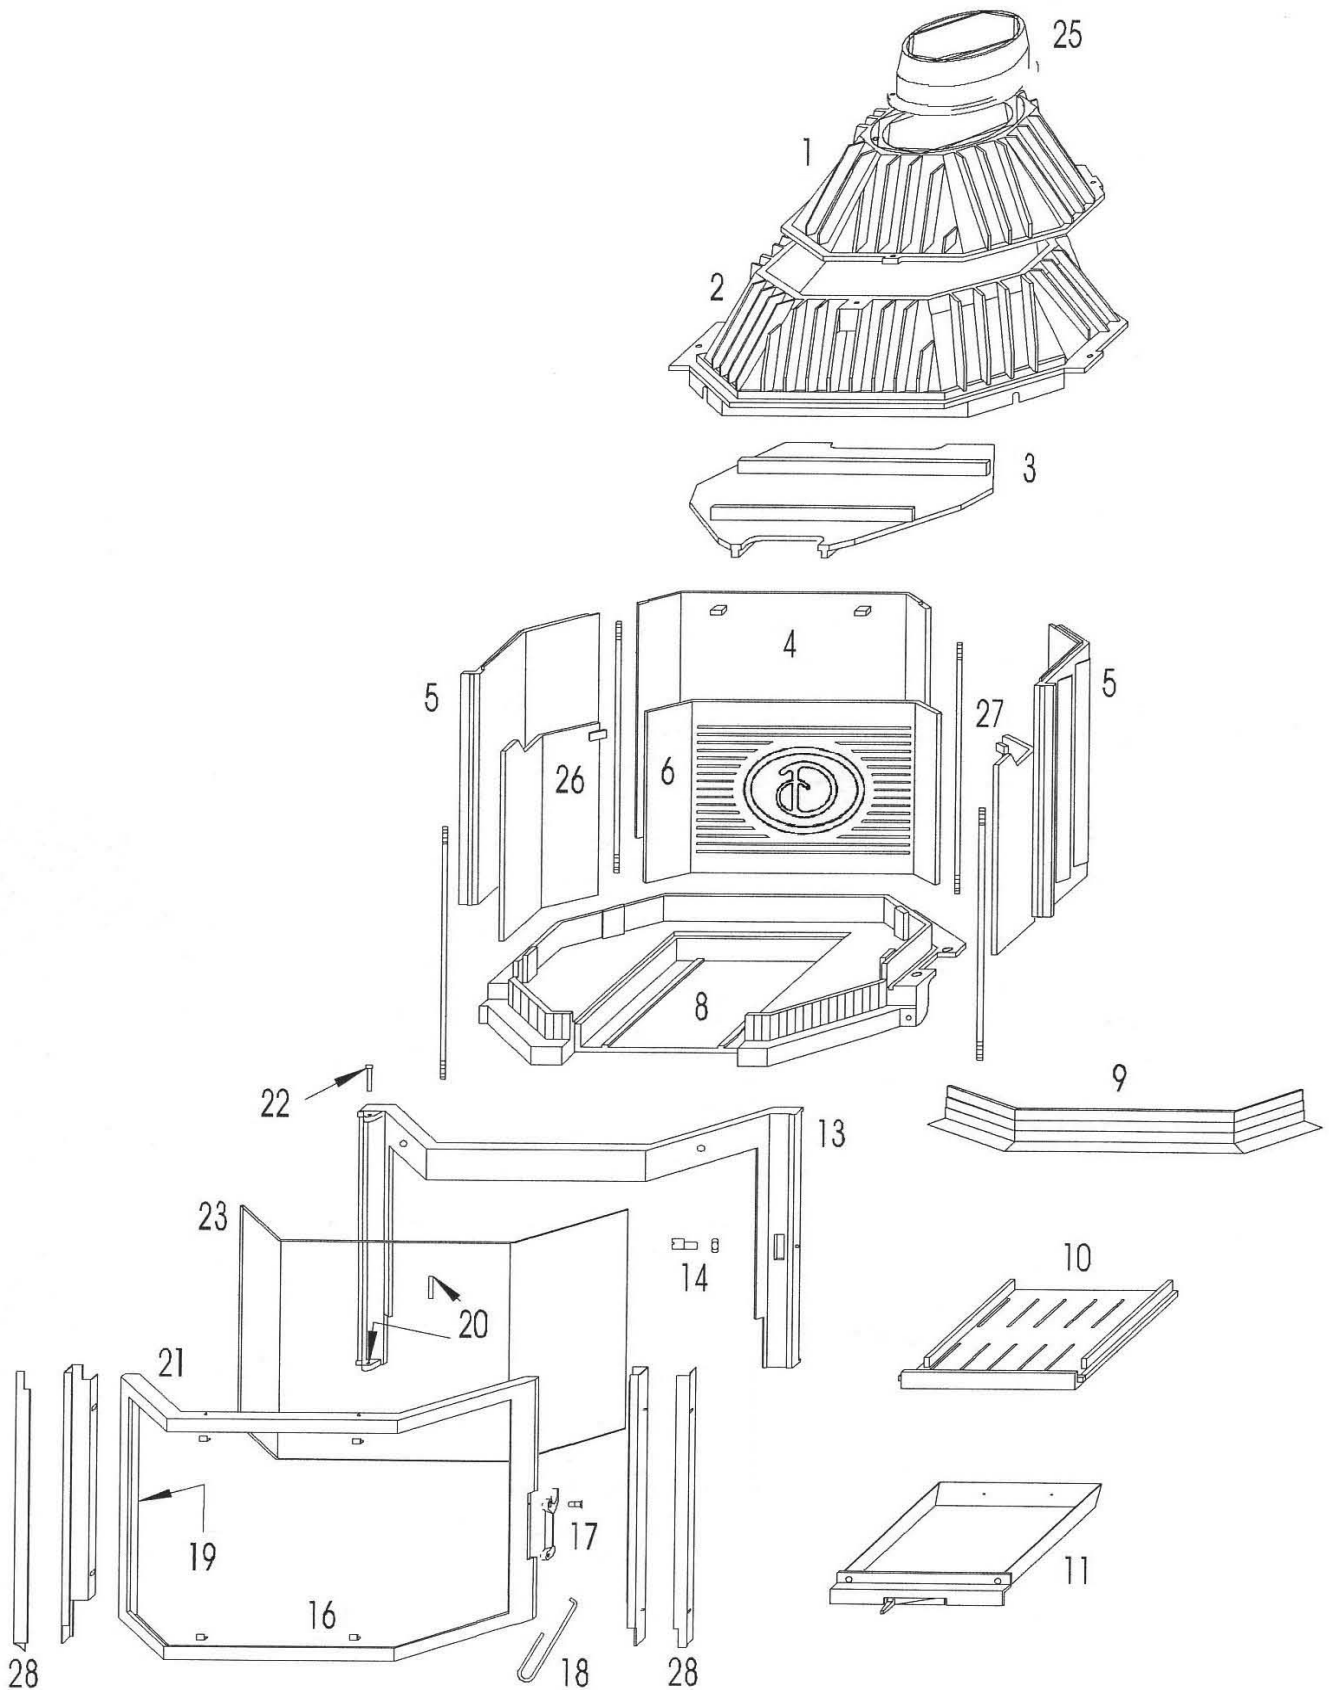

**FOYER BOIS PRISMATIQUE  
PORTE GRISE C07908.PT09**

**Eclaté**
**FOYER BOIS PRISMATIQUE  
 PORTE GRISE C07908.PT09**

REP.	DESIGNATION	REF. PIECE	1ère URG	REP.	DESIGNATION	REF. PIECE	1ère URG
1	Buse	D0024623					
2	Avaloir	D0024771					
3	Défecteur	D0024778	X				
4	Fond arrière	D0024773					
5	Côté réversible (2)	D0024772					
6	Taque décor	D0024774	X				
8	Socle	D0024780					
9	Pare-bûches	D0024779					
10	Grille foyère	D0024784	X				
11	Ens. cendrier	D0024787					
13	Façade	D0024783					
14	Ens. excentrique régl. fermeture	D0024622					
16	Attache de vitre (4)	D0024791					
17	Ens. loquet de fermeture	D0024792					
18	Crochet d'ouverture de porte	D0024633					
19	Joint de porte - Ø7 (2,6 m)	D0023875	X				
20	Goupille cannelée - 6-20	D0024782					
21	Porte	D0024790					
22	Clou - 6-25	D0024781					
23	Vitre - 200+480+200x430x4	D0024795	X				
25	Sortie de buse	D0023869					
26	Décor gauche	D0024775	X				
27	Décor droit	D0024776	X				
28	Ens. couvres joints gche et drt	D0024794					