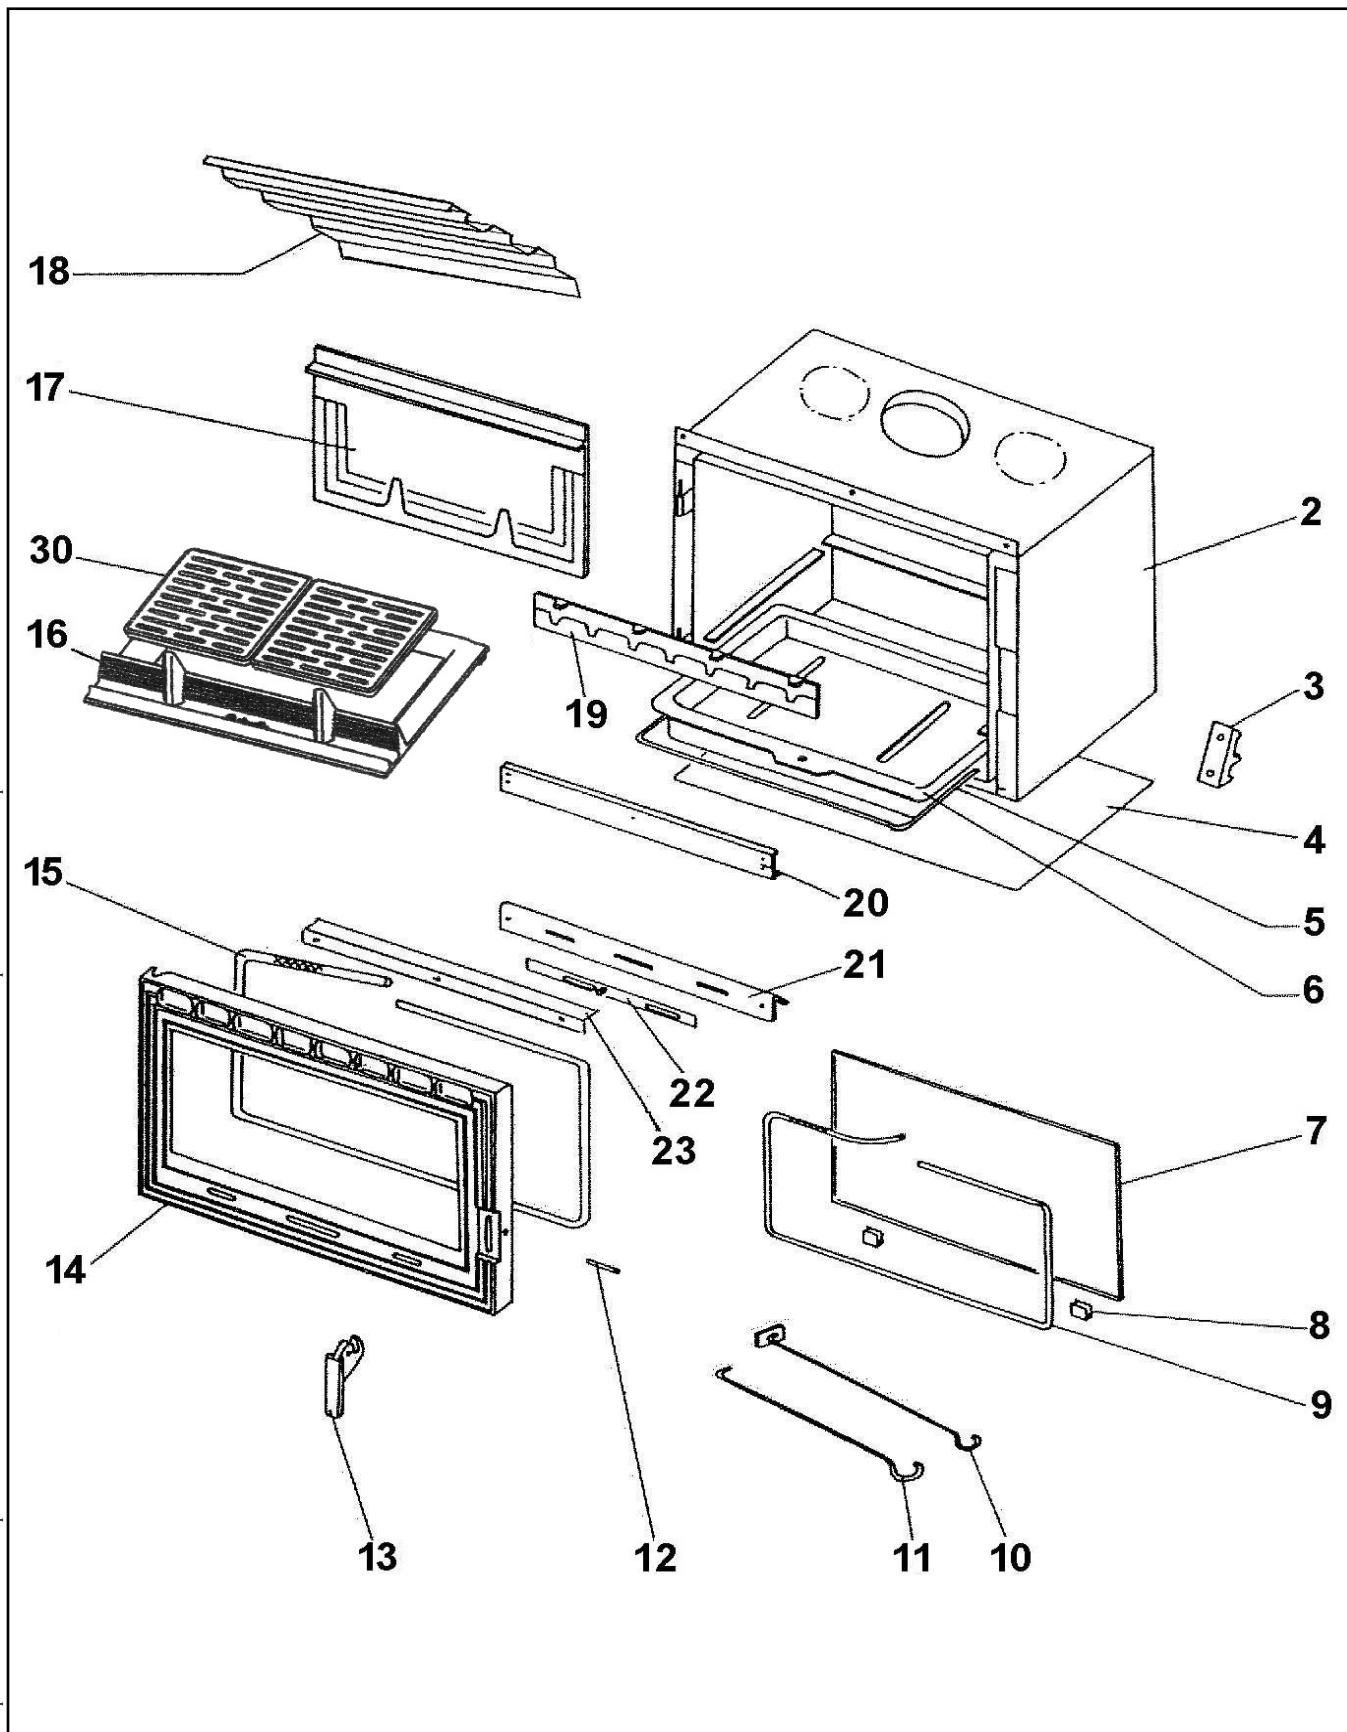

**INSERT BOIS - 11 KW**
**PORTE GRISE C07849.PT09**
**PORTE CHROMEE C07849.PT11 - PORTE LAITONNEE C07849.PT12**

**Eclaté**

**INSERT BOIS - 11 KW**  
**PORTE GRISE C07849.PT09**  
**PORTE CHROMEE C07849.PT11 - PORTE LAITONNEE C07849.PT12**

REP.	DESIGNATION	REF. PIECE	1ère URG	REP.	DESIGNATION	REF. PIECE	1ère URG
2	Ens. corps soudé	P0027527					
3	Verrou de porte	P0T18055					
4	Ecran	P0027605					
5	Anse de cendrier	P0018715					
6	Cendrier	P0020366					
7	Verre de porte	P0027017	X				
8	Profilé entretoise - prof. 30/10 (0,02 m)	P0023047					
9	Tresse - Ø6 - noire	D0045937					
10	Raclette	P0013447					
11	Poignée tisonnier	P0045661					
12	Goupille cannelée - ISO 8745 - 8-24	P0027091					
13	Clenche	A P0T20337					
	Clenche chromée	B P0G20337/11					
	Clenche laitonée	C P0G20337					
14	Porte fonte	A P0T37485/P06B					
	Porte fonte chromée	B P0G37485/11					
	Porte fonte laitonée	C P0G37485					
15	Tresse - Ø15 - noire	D0045928					
16	Corbeille de foyer	P0047512	X				
17	Plaque arrière de foyer	P0022982	X				
18	Déflateur	P0022956					
19	Avaloir usiné	P0U22957					
20	Guide d'air supérieur	P0040021/P09E					
21	Support volet	P0037954					
22	Ens. volet de réglage	P0037944/P09E					
23	Joint métallique	P0037941					
30	Grille (2)	P0045915	X				