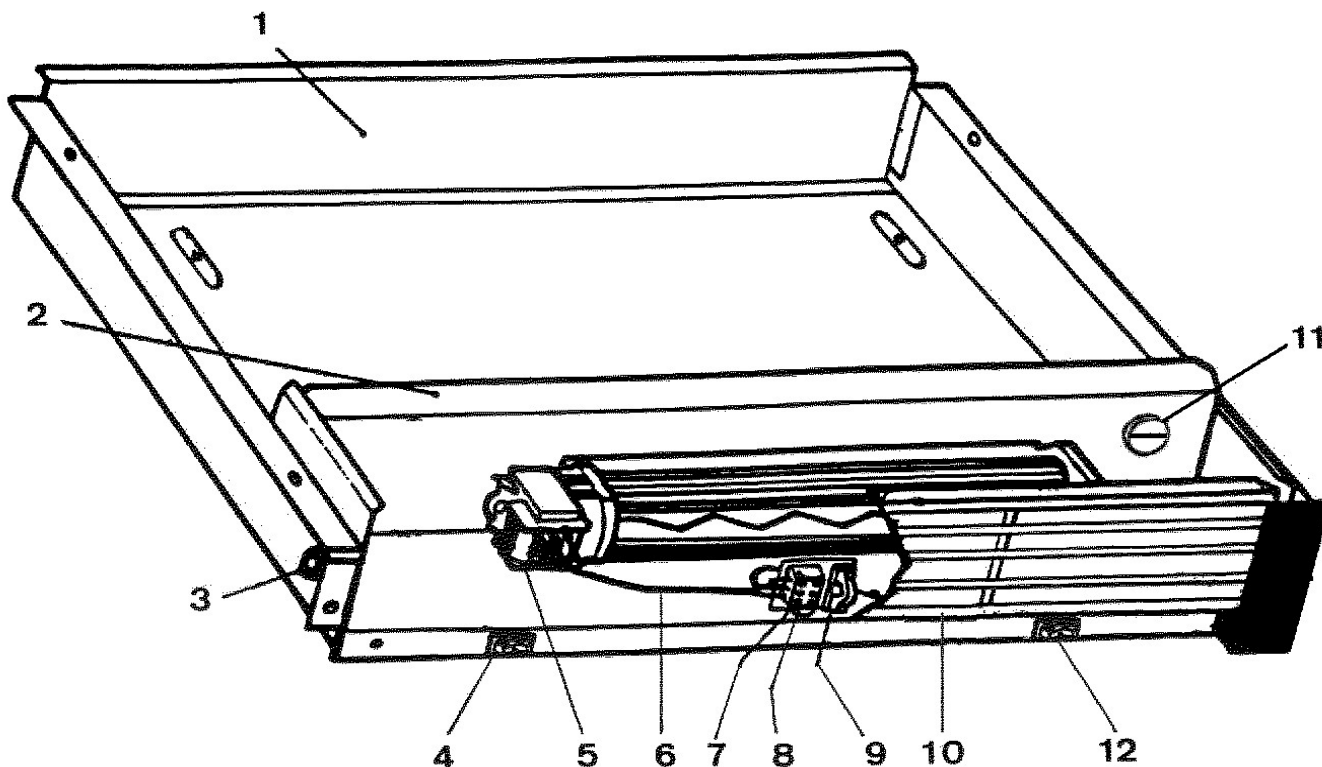

INSERT BOIS AVEC SOUFFLERIE
PORTE GRISE INTERIEUR FONTE C07846.PT09-PF02-SFA

ENSEMBLE SOUFFLERIE P0049732:

Propriété de DEVILLE - Reproduction interdite - Tous droits réservés - Document non contractuel susceptible d'être modifié sans préavis

REP.	DESIGNATION	REF. PIECE	1ère URG	REP.	DESIGNATION	REF. PIECE	1ère URG
1	Ens. caisson	P0020216		11	Thermostat à disque bimétallique	P0037182	
2	Support ventilateur	P0046126		12	Sélecteur auto/manu	P0046109	
3	Passe fil - Ø8 - S	P0050518					
4	Inverseur	P0020263		-	Cordon d'alimentation - 2,5 - 3 cond.	P0020901	
5	Ventilateur	P0020262	X				
6	Ens. filerie	P0046103					
7	Domino - 3 plots	P0020265					
8	Capot de protection domino	P0021389					
9	Support domino	P0020264					
10	Ens. cache ventilateur	P0022987/P09E