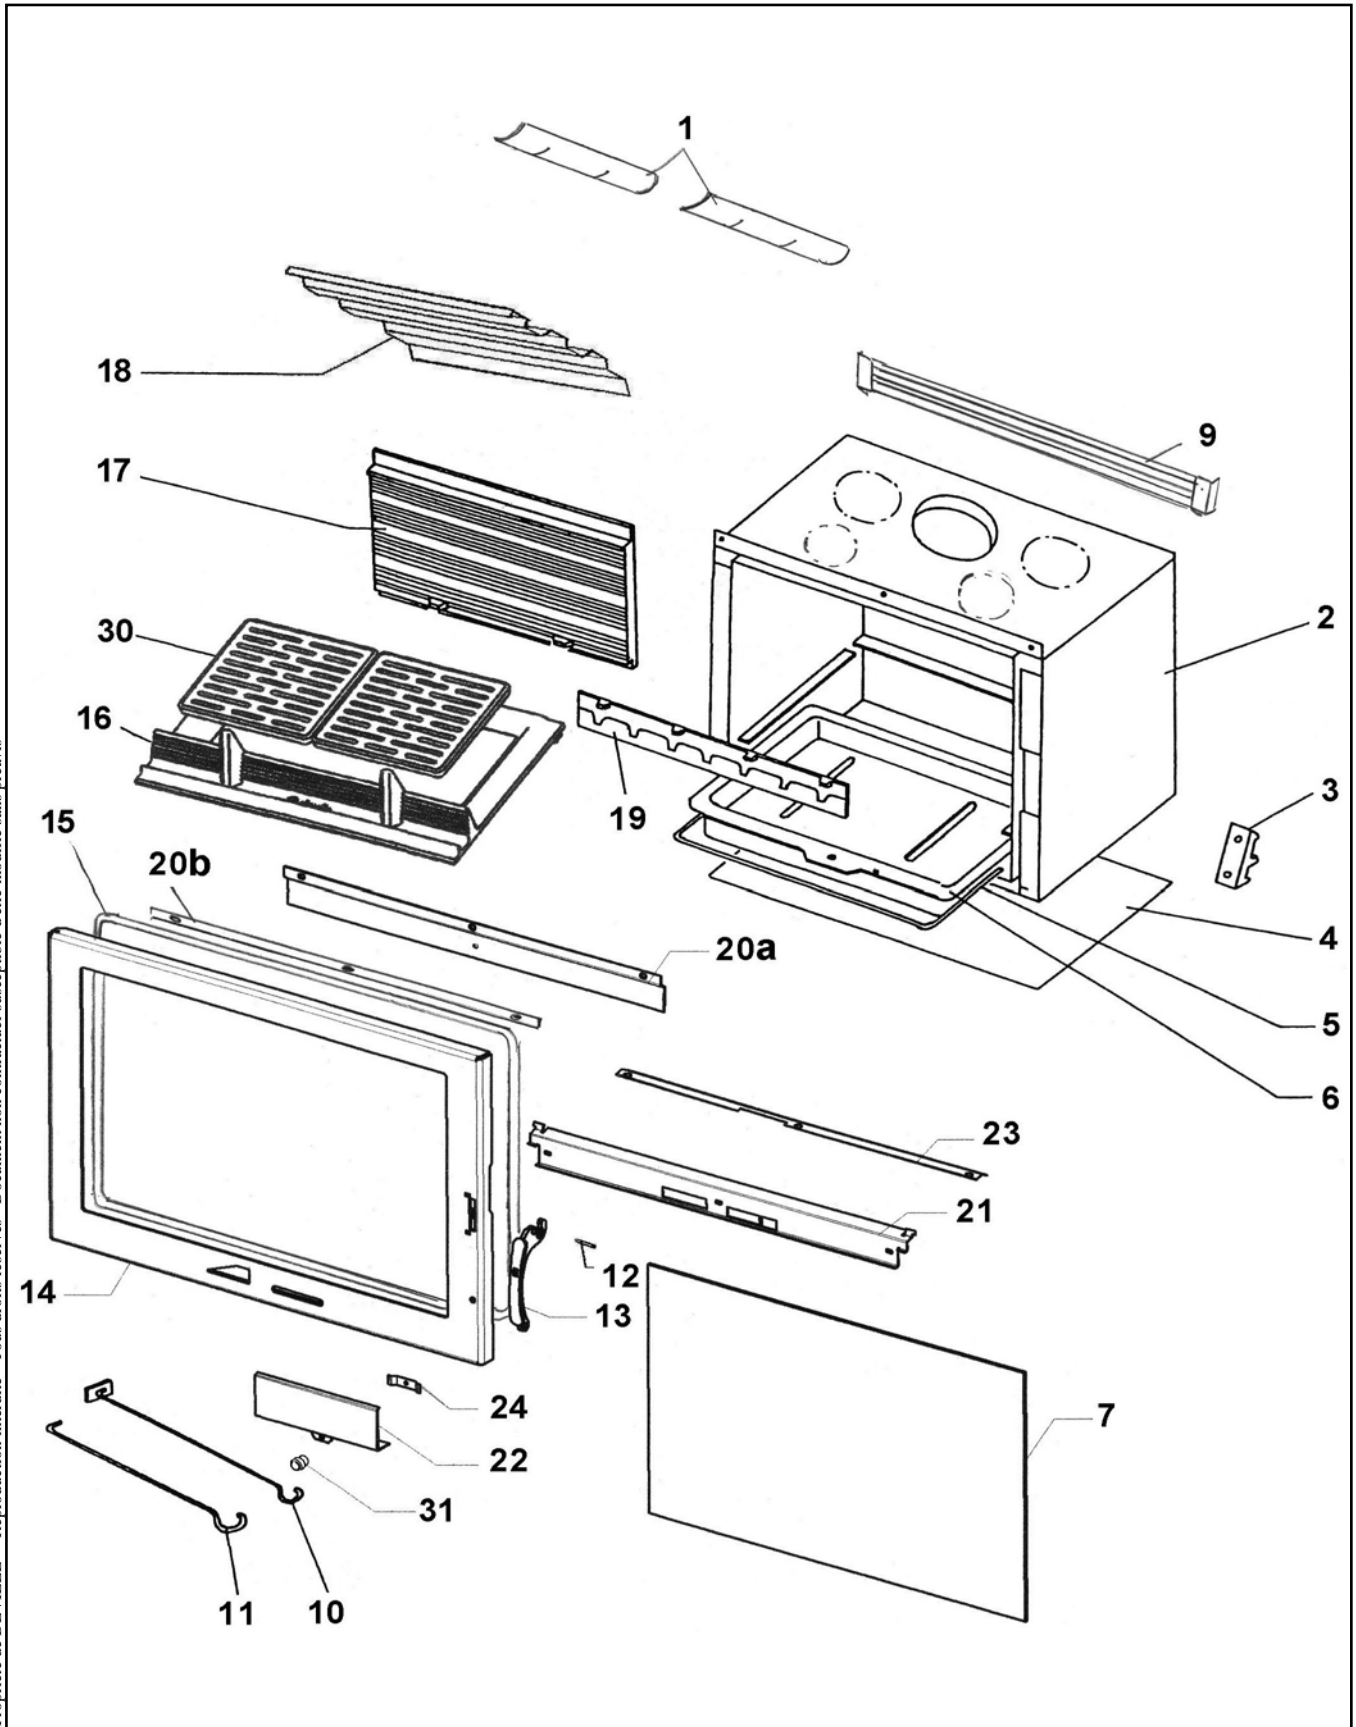

INSERT BOIS AVEC SOUFFLERIE
PORTE GRISE INTERIEUR FONTE C07846.PT09-PF02-SFA

Propriété de DEVILLE - Reproduction interdite - Tous droits réservés - Document non contractuel, susceptible d'être modifié sans préavis

Eclaté

 Date d'application : 01.07.03
 Indice A

**INSERT BOIS AVEC SOUFFLERIE
 PORTE GRISE INTERIEUR FONTE C07846.PT09-PF02-SFA**

REP.	DESIGNATION	REF. PIECE	1ère URG	REP.	DESIGNATION	REF. PIECE	1ère URG
1	Plaque obturatrice	P0023005		-	Joint de verre	P0031148	X
2	Ens. corps soudé	P0047678		-	Rondelle élastique ondulée - Ø8	P0018504	
3	Verrou de porte	P0T18055		-	Ecrou cabochon - M4	P0046424	
4	Ecran	P0027605					
5	Anse de cendrier	P0020075					
6	Cendrier	P0019785					
7	Verre de porte	P0047455	X				
9	Ens. grille supérieure	P0047461/P06N					
10	Raclette	P0013447					
11	Poignée tisonnier	P0045661					
12	Entretoise de poignée (4)	P0029800					
13	Ens. poignée	P0047496/P06N					
14	Ens. porte	P0049439/P06N					
15	Tresse - Ø13 - noire	D0045927					
16	Corbeille de foyer	P0047502	X				
17	Plaque arrière	P0027868	X				
18	Défecteur	P0022956					
19	Avaloir usiné	P0U22957					
20a	Guide d'air supérieur	P0048792/P06N					
20b	Entretoise de guide d'air (3)	P0048774					
21	Ens. support volet	P0049440					
22	Ens. enjoliveur volet	P0049438/P06N					
23	Joint métallique	P0047449					
24	Ressort	P0047848					
30	Grille (2)	P0045915					
31	Bouton d'enclenchement	P0029274					
-	Ens. soufflerie (Voir page 3/3)	P0049732					

REP.	DESIGNATION	REF. PIECE	1ère URG	REP.	DESIGNATION	REF. PIECE	1ère URG
1	Ens. caisson	P0020216		11	Thermostat à disque bimétallique	P0037182	
2	Support ventilateur	P0046126		12	Sélecteur auto/manu	P0046109	
3	Passe fil - Ø8 - S	P0050518					
4	Inverseur	P0020263		-	Cordon d'alimentation - 2,5 - 3 cond.	P0020901	
5	Ventilateur	P0020262	X				
6	Ens. filerie	P0046103					
7	Domino - 3 plots	P0020265					
8	Capot de protection domino	P0021389					
9	Support domino	P0020264					
10	Ens. cache ventilateur	P0022987/P09E					