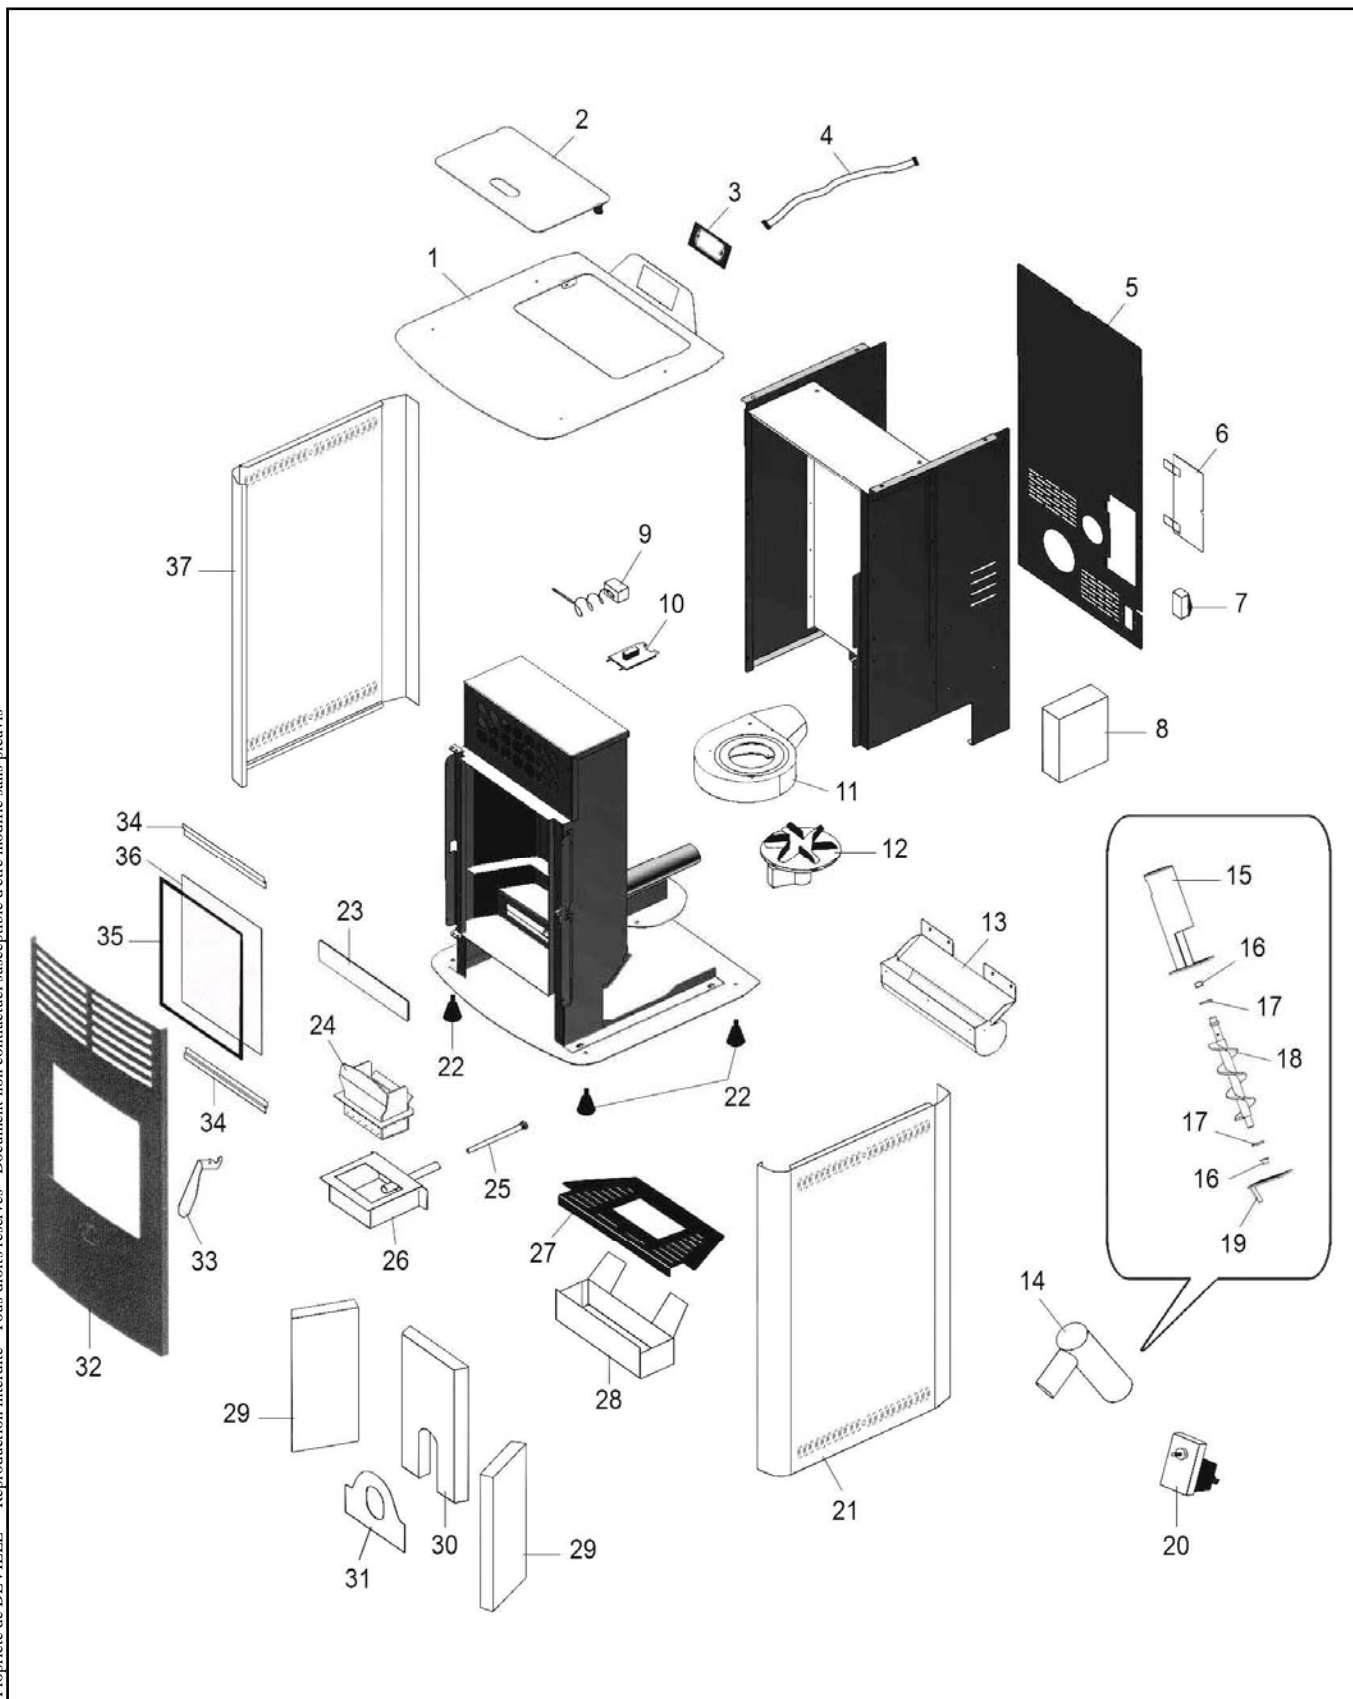

**Eclaté**

 Date d'application : 01.07.03  
 Indice A

**POELE A GRANULES DE BOIS VENUS**  
**CREME C077GF.02-DA - BORDEAUX C077GF.03-DA**  
**NOIR C077GF.06-DA**

REP.	DESIGNATION	REF. PIECE	1ère URG.	REP.	DESIGNATION	REF. PIECE	1ère URG.
1	Dessus	D0026845		31	Fixation brique de fond	D0026846	
2	Couvercle de trémie	D0026847		32	Porte	D0026996	
3	Afficheur horizontal	D0026834		33	Poignée de porte	D0026851	
4	Nappe d'afficheur	D0026836		34	Presse-verre (2)	D0026832	
5	Tôle arrière	D0026853		35	Joint de porte - Ø12	D0026829	X
6	Trappe de visite	D0026857		36	Verre de porte	D0026833	X
7	Interrupteur + prise + fusible	D0026858		37	Panneau latéral gauche crème <b>A</b>	D0026937	
8	Carte électronique	D0026999	X		Panneau latéral gauche bordeaux <b>B</b>	D0026997	
9	Thermostat de sécurité	D0026827	X		Panneau latéral gauche noir <b>C</b>	D0026938	
10	Pressostat (fumée)	D0026838	X	-	Kit tresse - 10x2 - Blanc	D0026828	X
11	Volute d'extracteur de fumée	D0026830		-	Sonde de fumée	D0026839	X
12	Extracteur de fumée	D0026826	X	-	Sonde de température	D0026840	X
13	Ventilateur tangentiel	D0026994	X				
14	Alimentation complète	D0026856	X				
15	Corps	D0026873					
16	Palier (2)	D0026870					
17	Rondelle plate (2)	D0026871					
18	Vis sans fin	D0026872	X				
19	Flasque de motoréducteur	D0026869					
20	Motoréducteur	D0026995	X				
21	Panneau latéral droit crème <b>A</b>	D0026854					
	Panneau latéral droit bordeaux <b>B</b>	D0026998					
	Panneau latéral droit noir <b>C</b>	D0026885					
22	Pied réglable (4)	D0026842					
23	Trappe de ramonage	D0026852					
24	Creuset inox	D0026841	X				
25	Bougie d'allumage	D0026825	X				
26	Support creuset	D0027000					
27	Grille de cendrier	D0026823					
28	Cendrier	D0026831					
29	Brique de côté vermiculite (2)	D0026843					
30	Brique de fond vermiculite	D0026844					