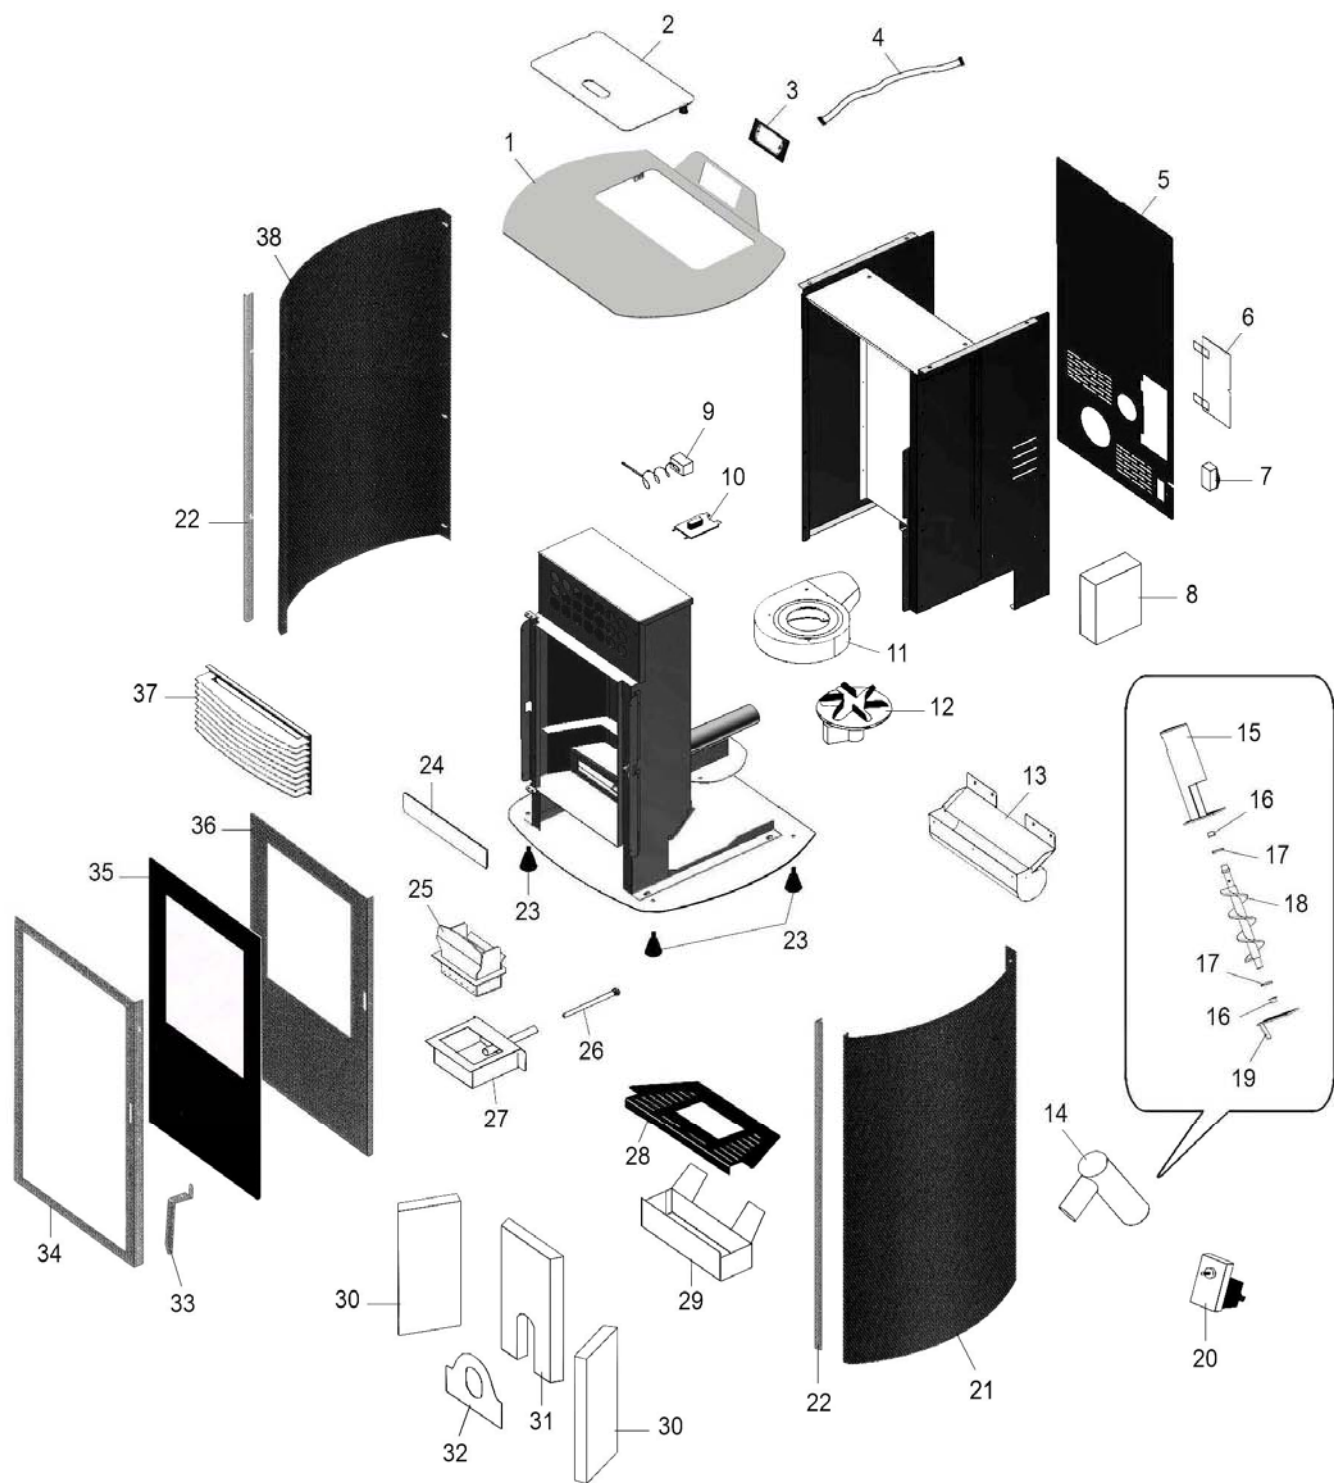

Eclaté

 Date d'application : 01.07.03
 Indice A

POELE A GRANULES DE BOIS SIRIUS
CREME C077GE.02-DA - BORDEAUX C077GE.03-DA
NOIR C077GE.06-DA - BRONZE C077GE.22-DA

REP.	DESIGNATION	REF. PIECE	1ère URG.	REP.	DESIGNATION	REF. PIECE	1ère URG.
1	Dessus	D0027002		30	Brique de côté vermiculite (2)	D0026843	
2	Couvercle de trémie	D0026847		31	Brique de fond vermiculite	D0026844	
3	Afficheur horizontal	D0026834		32	Fixation brique de fond	D0026846	
4	Nappe d'afficheur	D0026836		33	Poignée de porte inox	D0027006	
5	Tôle arrière	D0026853		34	Cadre de porte	D0027003	
6	Trappe de visite	D0026857		35	Verre de porte	D0027001	X
7	Interrupteur + prise + fusible	D0026858		36	Porte	D0027004	
8	Carte électronique	D0026835	X	37	Grille de ventilation supérieure	D0027005	
9	Thermostat de sécurité	D0026827	X	38	Panneau latéral gauche crème A	D0027008	
10	Pressostat (fumée)	D0026838	X		Panneau latéral gauche bordeaux B	D0027010	
11	Volute d'extracteur de fumée	D0026830			Panneau latéral gauche noir C	D0027012	
12	Extracteur de fumée	D0026826	X		Panneau latéral gauche bronze D	D0027014	
13	Ventilateur de convection	D0026824	X	-	Joint de porte - Ø12	D0026829	X
14	Alimentation complète	D0026856	X	-	Kit tresse - 10x2 - Blanc	D0026828	X
15	Corps	D0026873		-	Sonde de fumée	D0026839	X
16	Palier (2)	D0026870		-	Sonde de température	D0026840	X
17	Rondelle plate (2)	D0026871					
18	Vis sans fin	D0026872	X				
19	Flasque de motoréducteur	D0026869					
20	Motoréducteur	D0026995	X				
21	Panneau latéral droit crème A	D0027009					
	Panneau latéral droit bordeaux B	D0027011					
	Panneau latéral droit noir C	D0027013					
	Panneau latéral droit bronze D	D0027015					
22	Montant inox (2)	D0027007					
23	Pied réglable (4)	D0026842					
24	Trappe de ramonage	D0026852					
25	Creuset inox	D0026841	X				
26	Bougie d'allumage	D0026825	X				
27	Support creuset	D0027000					
28	Grille de cendrier	D0026823					
29	Cendrier	D0026831					