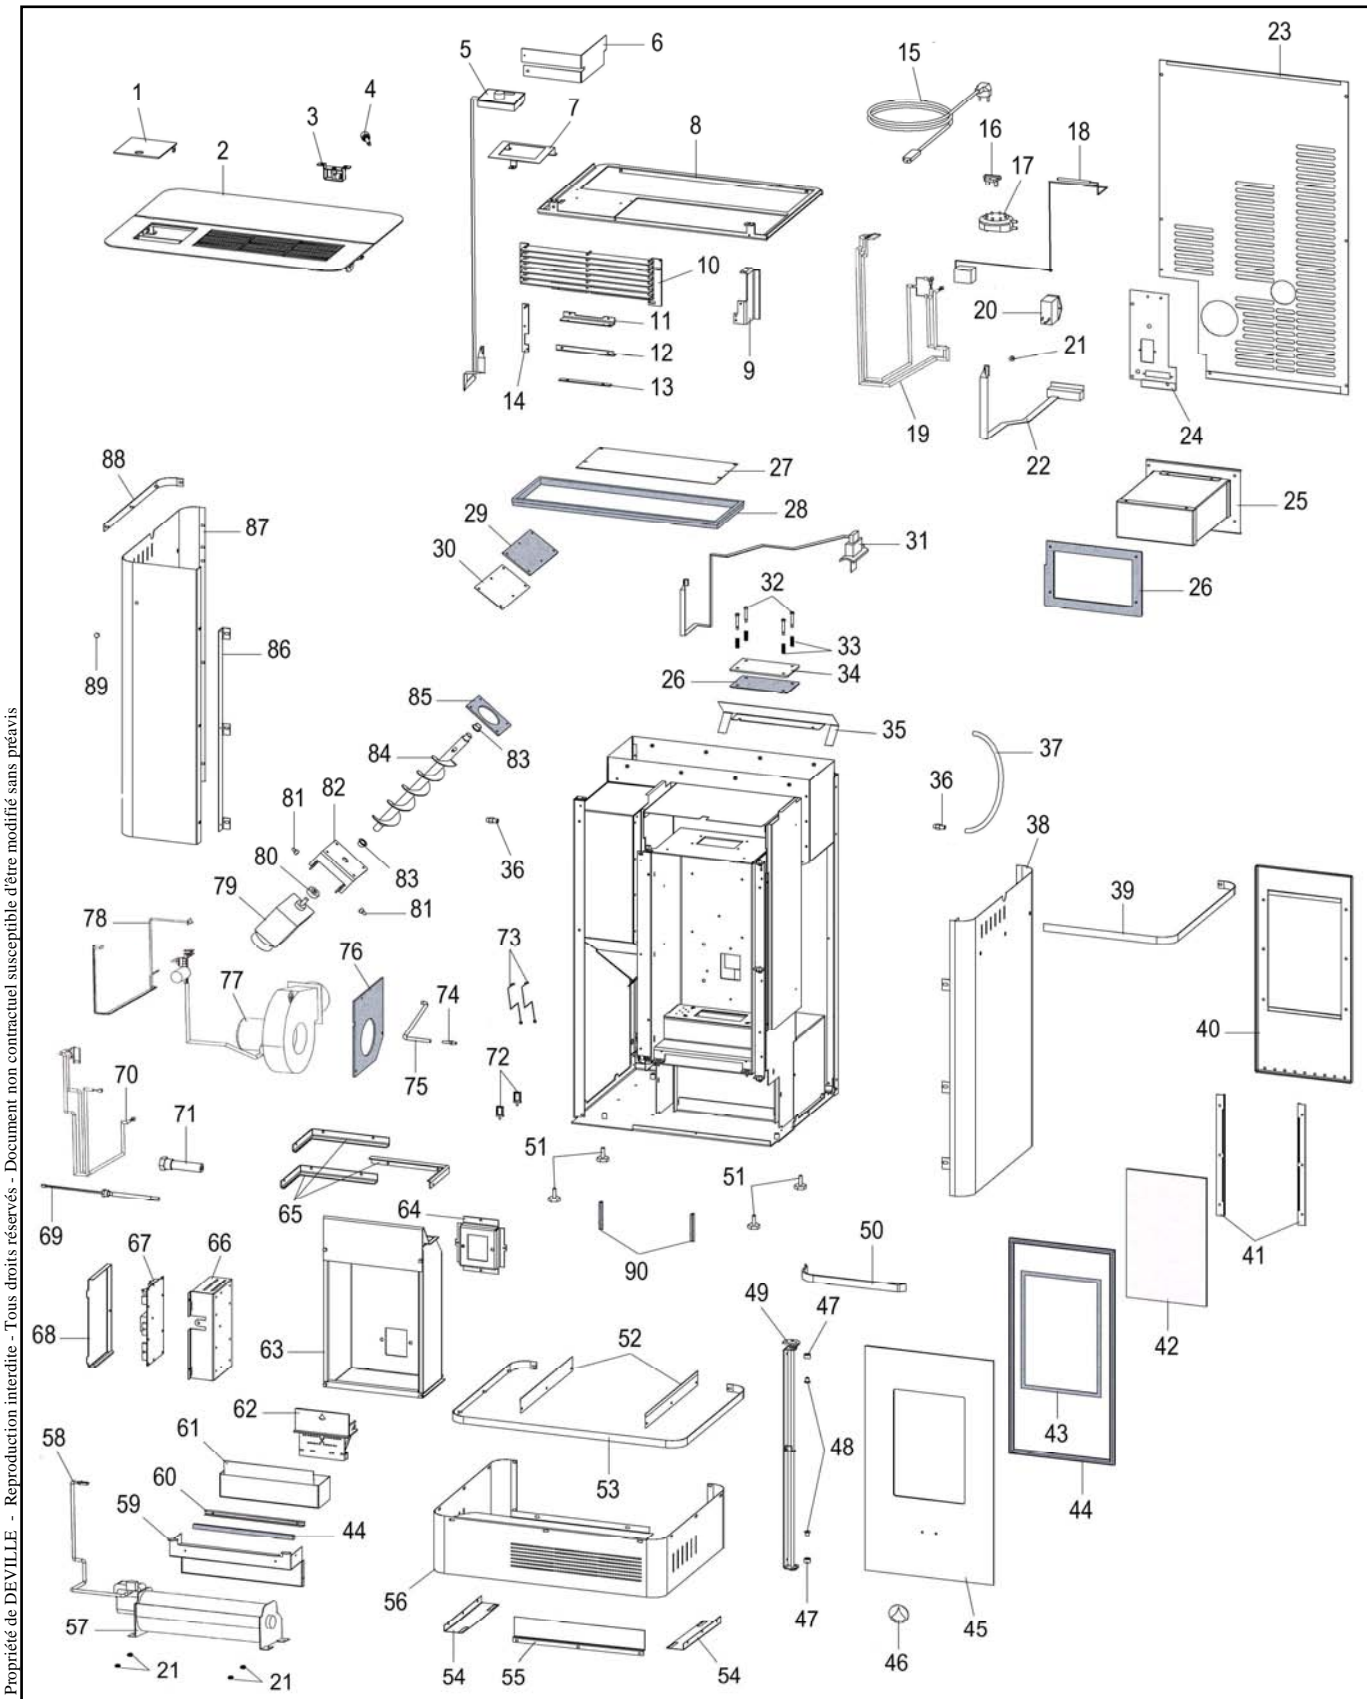

Eclaté

Date d'application : 01.07.03
Indice A

POELE A GRANULES DE BOIS GALAXIE
NOIR C077GC.06-DA

Propriété de DEVILLE - Reproduction interdite - Tous droits réservés - Document non contractuel susceptible d'être modifié sans préavis

Eclaté

Date d'application : 01.07.03
Indice A

**POELE A GRANULES DE BOIS GALAXIE
NOIR C077GC.06-DA**

REP.	DESIGNATION	REF. PIECE	1ère URG.	REP.	DESIGNATION	REF. PIECE	1ère URG.
1	Ens. trappe	P0052381/P06T		33	Ressort de compression (4)	P0052017	
2	Dessus complet	P0052965		34	Soupape	P0051966	
3	Ens. support gâche	P0052762/P06T		35	Déфлекteur	P0052663	
4	Bouton	P0T52748/P06T		36	Tétine - 1/8" (2)	P0052689	
5	Panneau de commande ❶	P0052617	X	37	Tube silicone - Ø8 - 15/10 (0,4 m)	P0052690	
6	Ecran d'afficheur	P0052547/P06T		38	Ens. panneau droit	P0052431/P06T	
7	Support afficheur	P0052661/P06T		39	Ceinture haute droite	P0052432	
8	Bavette	P0052022/P06T		40	Contre-porte	P0051949	
9	Entretoise de bavette	P0052625		41	Presse-verre (2)	P0052011	
10	Ens. grille supérieure	P0052695/P06T		42	Verre de porte	P0052010	X
11	Equerre réglage enjoliveur	P0052703/P06T		43	Joint de verre (1,11 m)	P0031148	X
12	Equerre d'enjoliveur	P0052702/P06T		44	Kit tresse - Ø15 - Noir	D0045928	X
13	Contre-plaque	P0052739/P06T		45	Ens. porte	P0052000/P06U	
14	Entretoise de grille	P0052701		46	Logo	P0051481	
15	Câble d'alimentation	D0026442		47	Galet - Ø15 (2)	P0052752	
16	Support pressostat	P0052612		48	Axe de galet (2)	P0052755	
17	Pressostat de fumée - 10 Pa	P0052611	X	49	Ens. axe de verrouillage	P0052025/P06U	
18	Aquastat de sécurité	P0019242	X	50	Poignée inox	P0052548	
19	Ens. filerie (vis + pressostat + thermostat)	P0052624		51	Pied réglable (4)	P0021222	
20	Interrupteur + fusibles + filtre réseau	P0052614		52	Renfort (2)	P0052705	
21	Passe-fil - Ø4 (5)	P0052592		53	Ceinture basse	P0052015	
22	Carte interface externe + câble	P0052622	X	54	Renfort de façade inférieure (2)	P0052657/P06B	
23	Panneau arrière	P0052551		55	Déфлекteur de ventilateur	P0052704/P06T	
24	Platine	P0052008		56	Façade inférieure	P0052014/P06T	
25	Ens. boîtier	P0052608		57	Ventilateur tangentiel - 80-305 mm	P0052019	X
26	Kit joints pour entretien	P0052966	X	58	Ens. filerie (ventilateur tangentiel)	P0052620	
27	Ecran de dessus	P0052712/P06T		59	Support convecteur	P0051979	
28	Joint de dessus de trémie	P0051973	X	60	Goulotte	P0052489	
29	Joint de purge de trémie	P0052021	X	61	Cendrier	P0051965	
30	Couvercle purge de trémie	P0051989		62	Ens. creuset	P0051960	X
31	Capteur de débit d'air + câble	P0052613	X	63	Ens. parabole	P0051970	
32	Vis épaulée - M5 - Ø6 - Long. 30 mm (4)	P0052016		64	Ens. entretoise de parabole	P0052760	

❶ Fournir simultanément le panneau de commande P0052617 et le défлекteur P0052663 pour les appareils antérieurs au N° de série 0313290