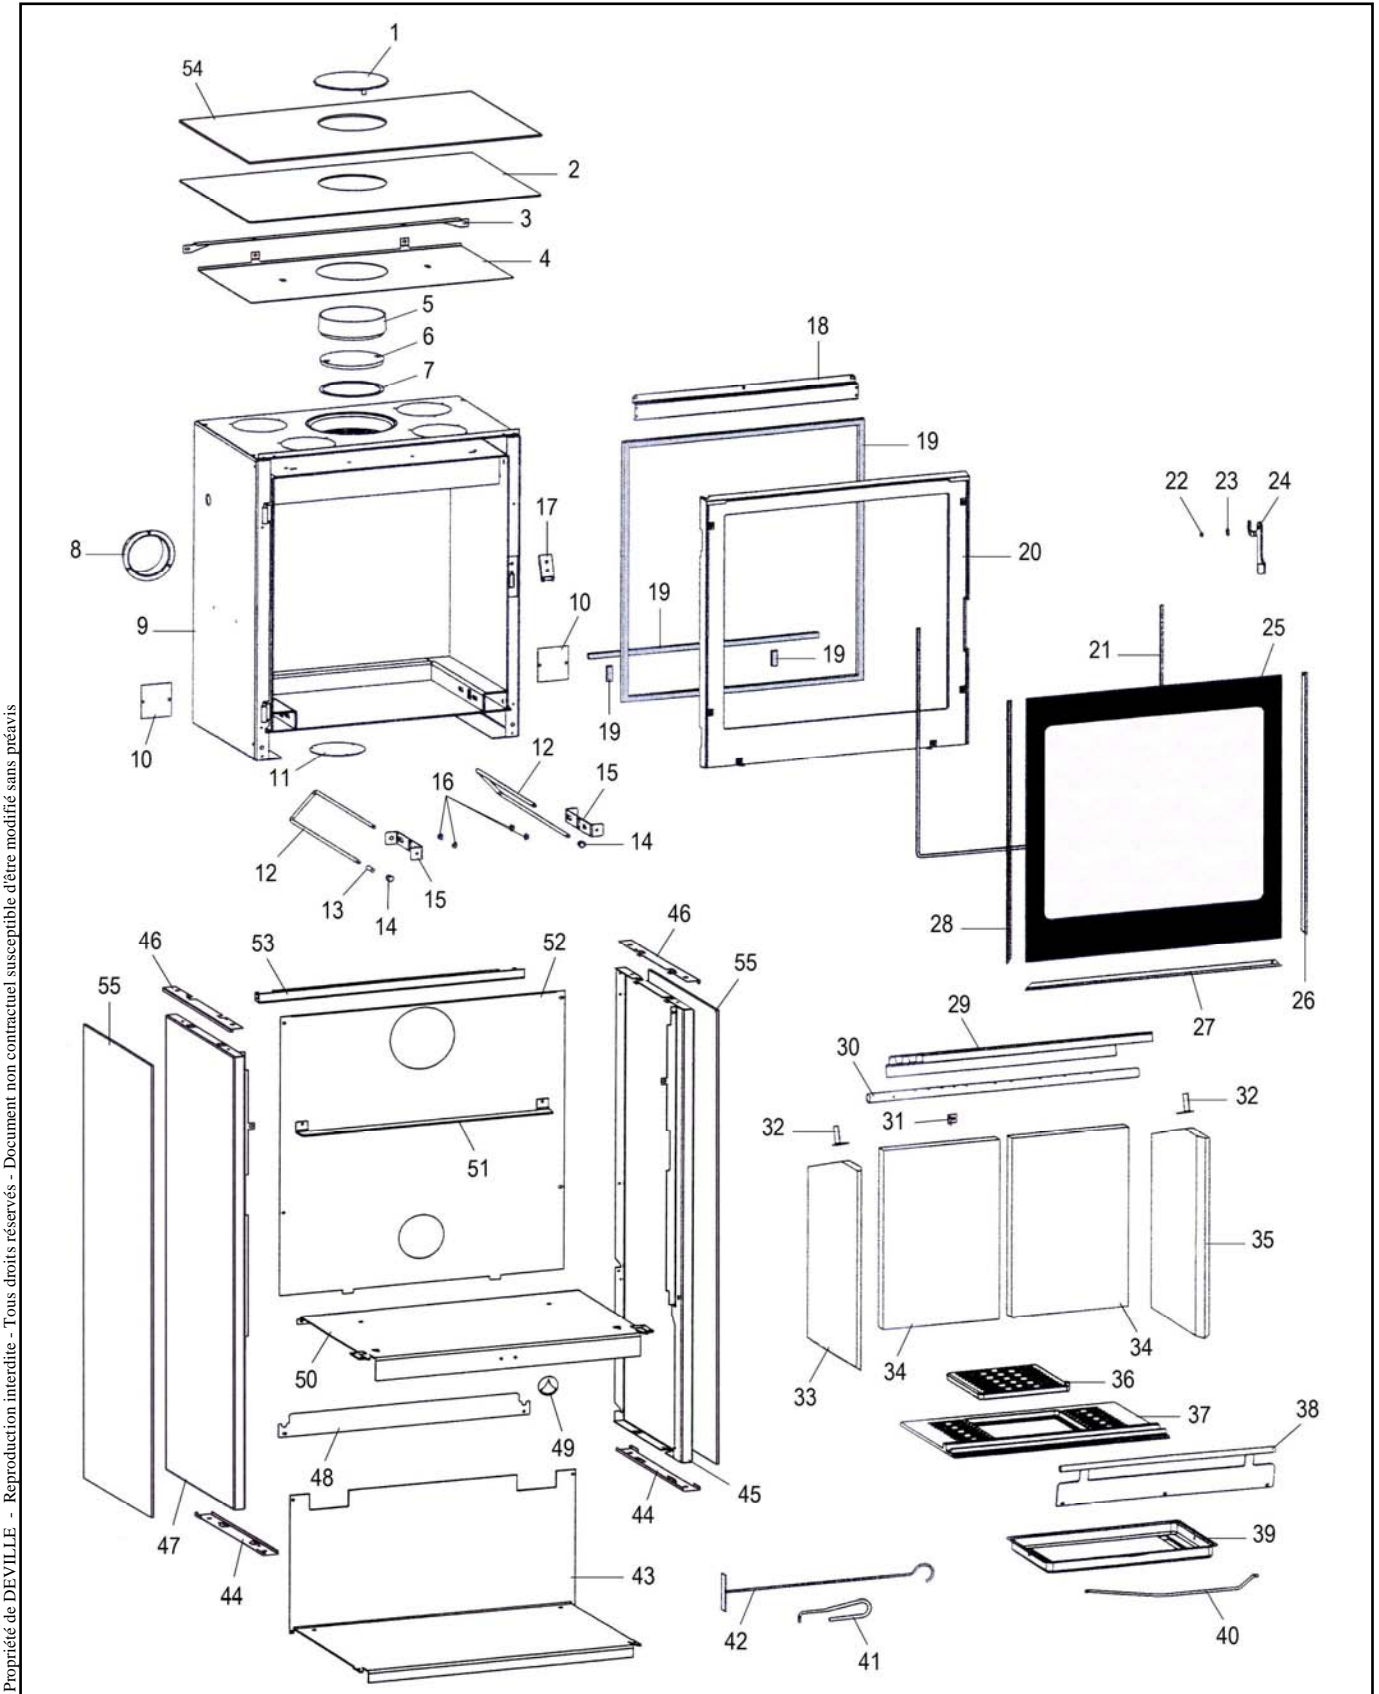

Eclaté

POELE BOIS MERCURE 65 VERRE
BLANC C077AN.V01 - NOIR C077AN.V06

Propriété de DEVILLE - Reproduction interdite - Tous droits réservés - Document non contractuel susceptible d'être modifié sans préavis

Eclaté

Date d'application : 01.07.03
Indice A

**POELE BOIS MERCURE 65 VERRE
BLANC C077AN.V01 - NOIR C077AN.V06**

REP.	DESIGNATION	REF. PIECE	1ère URG.	REP.	DESIGNATION	REF. PIECE	1ère URG.
1	Ens. tampon de couvercle	P0018673/P06S		33	Brique gauche vermiculite	P0052211	X
2	Ens. dessus	P0052644/P06S		34	Brique de fond vermiculite (2)	P0052209	X
3	Equerre fixation de dessus	P0052648/P06S		35	Brique droite vermiculite	P0052210	X
4	Ecran de dessus	P0052668		36	Grille	P0045915	X
5	Buse - Ø153	P0T16473		37	Corbeille de foyer	P0052213	X
6	Tampon de buse - Ø153	P0016472		38	Ens. chenet	P0052214/P06B	X
7	Tresse autocollante - 2x8 - Noir (0,88 m)	P0050244		39	Cendrier	P0047572	
8	Buse - Ø100	P0052141		40	Anse de cendrier	P0020308	
9	Ens. corps de chauffe	P0052200		41	Main froide	P0028173	
10	Cache (2)	P0050472		42	Raclette	P0013447	
11	Obturbateur	P0052140		43	Plaque de bûcher	P0052642/P06S	
12	Axe de commande (2)	P0052142		44	Presse-verre inférieur (2)	P0052817/P06S	
13	Manchon - Rouge	P0052303		45	Panneau droit	P0052640/P06S	
14	Bouton bakélite (2)	P0052145		46	Presse-verre supérieur (2)	P0052638/P06S	
15	Volet d'air (2)	P0052220		47	Panneau gauche	P0052639/P06S	
16	Guide (4)	P0051475		48	Cache de soufflerie	P0052650/P06S	
17	Ens. verrou	P0051264/P06A		49	Logo	P0051481	
18	Guide d'air	P0051749/P06P		50	Support foyer	P0052641/P06S	
19	Kit tresse - Ø15 - Noir	D0045928	X	51	Grille de sortie d'air chaud	P0052224/P06S	
20	Porte	P0T52226/P06P		52	Ecran arrière	P0052647	
21	Joint de verre (1,75 m)	P0031148	X	53	Bandeau	P0052643/P06S	
22	Entretoise de poignée	P0051356		-	Décor verre blanc constitué de :	A P0052686	
23	Rondelle élastique ondulée - Ø8	P0018504		54	Dessus verre noir	A P0052681	
24	Poignée	P0051357/P06P		55	Côté verre blanc (2)	A P0052682	
25	Verre de porte	P0052227	X	-	Décor verre noir constitué de :	B P0052687	
26	Enjoliveur droit	P0052228/P06P		54	Dessus verre noir	B P0052681	
27	Enjoliveur bas	P0051364/P06P		55	Côté verre noir (2)	B P0052683	
28	Enjoliveur gauche	P0052229/P06P		-	Ecrou frein - M5 - Zingué (2)	P0758500	
29	Déflateur	P0052212	X	-	Ecrou rectangulaire - M6	P0016835	
30	Tube d'air	P0052208		-	Goupille élastique - E 3-14	P0777314	
31	Equerre de tube	P0051884		-	Cache plastique (2)	P0051443	
32	Equerre de brique (2)	P0051853					

A: C077AN.V01

B: C077AN.V06