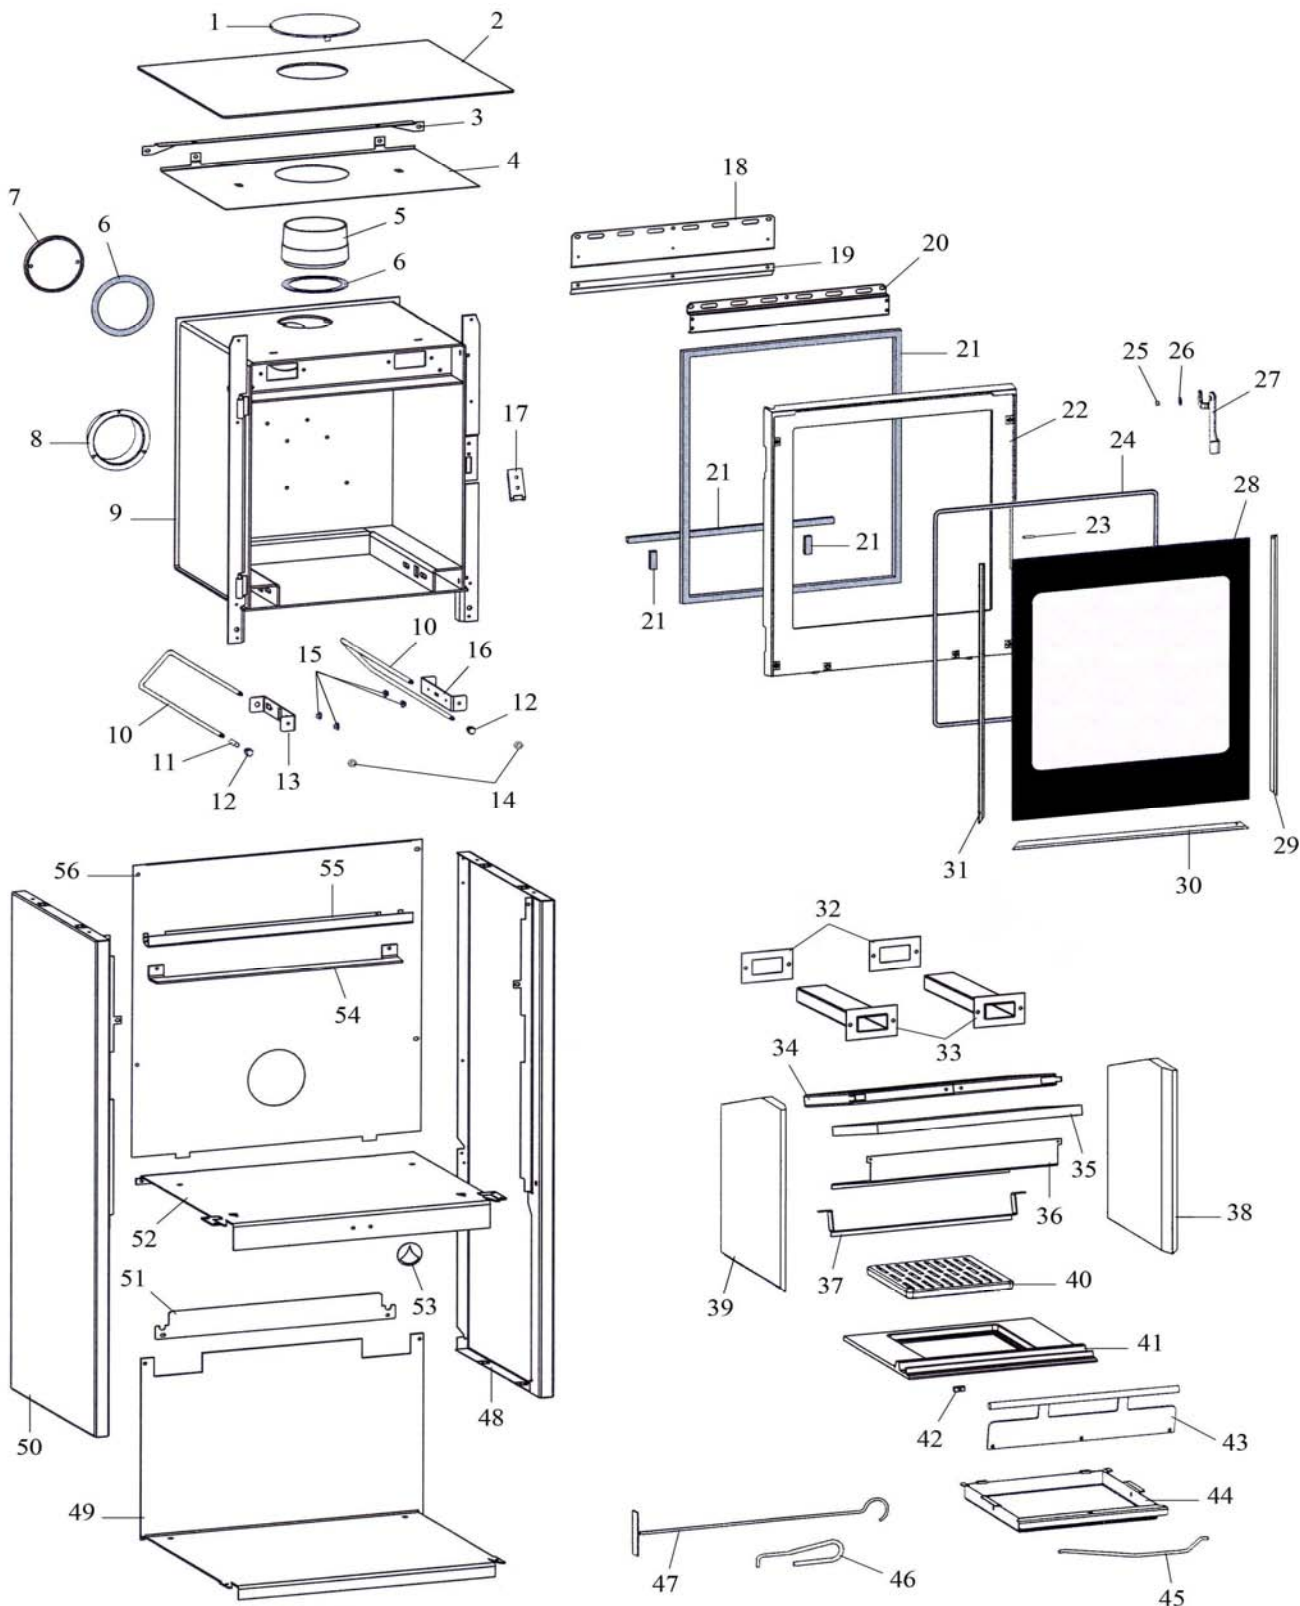

POELE A BOIS MERCURE 50 ETANCHE NOIR C077AL.06

Propriété de Deville Industries - Tous droits réservés - Document non contractuel susceptible d'être modifié sans préavis

La consultation de la liste de référence - validité des indices est requise avant l'utilisation de toute copie de ce document. Ce Document est la propriété de Deville Industries. Il ne peut être ni communiqué à un tiers ni reproduit ni divulgué sans son autorisation.