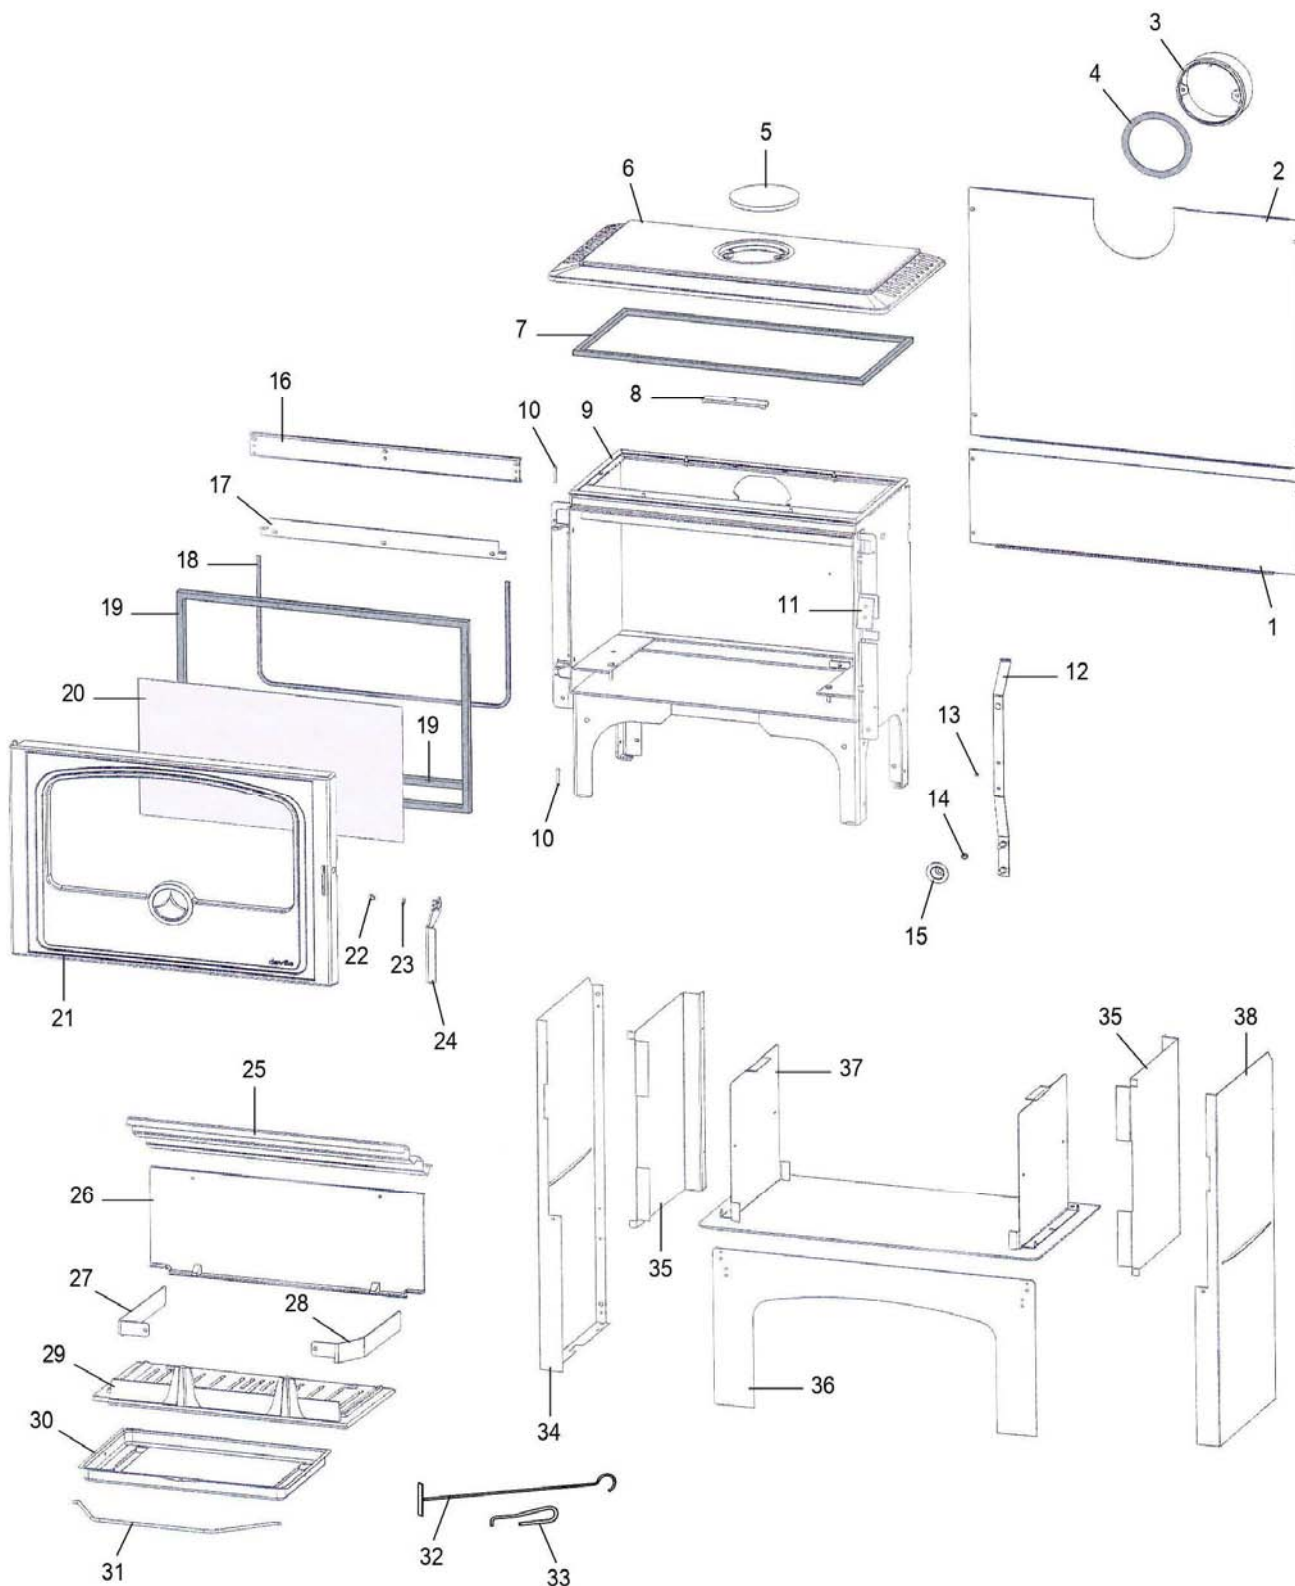

**POELE BOIS AGATE
 NOIR C077AB.06**

Propriété de DEVILLE - Reproduction interdite - Tous droits réservés - Document non contractuel susceptible d'être modifié sans préavis

**POELE BOIS AGATE
NOIR C077AB.06**

REP.	DESIGNATION	REF. PIECE	1ère URG	REP.	DESIGNATION	REF. PIECE	1ère URG
1	Tôle de fermeture	P0049783/P06M		33	Main froide	P0028173	
2	Ecran arrière	P0052172		34	Panneau gauche	P0052173/P06M	
3	Buse	P0T07562		35	Ecran de panneau (2)	P0049776	
4	Joint de buse	P0046738	X	36	Façade de niche	P0052197/P06M	
5	Tampon de buse	P0T20434/P06S		37	Ens. socle	P0052175/P06M	
6	Dessus	P0T47349/P06S		38	Panneau droit	P0052174/P06M	
7	Kit tresse - Ø10 - Noir	D0045933	X	-	Arrêt d'axe ARCB - Ø5 (2)	P0009582	
8	Etrier de tampon de buse	P0020437					
9	Ens. corps de chauffe	P0049751					
10	Axe (2)	P0009645					
11	Ens. verrou	P0051264/P06A					
12	Levier de cde de volet de réglage d'air	P0T20858					
13	Entretoise d'axe de porte	P0014727					
14	Ressort	P0013432					
15	Volet de réglage d'air	P0020857					
16	Guide d'air	P0028061/P09E					
17	Presse-verre	P0046328					
18	Kit tresse - Ø6 - Noir	D0045937	X				
19	Kit tresse - Ø15 - Noir	D0045928	X				
20	Verre de porte	P0046330	X				
21	Porte	P0T52282/P06S					
22	Palier	P0052283					
23	Rondelle élastique ondulée - Ø8	P0018504					
24	Poignée	P0052264/P06S					
25	Défecteur	P0047569	X				
26	Plaque arrière de foyer	P0050878	X				
27	Pare-cendres gauche	P0050044					
28	Pare-cendres droit	P0050040					
29	Grille de foyer	P0027651	X				
30	Cendrier	P0047572					
31	Anse de cendrier	P0020105					
32	Raclette	P0013447					