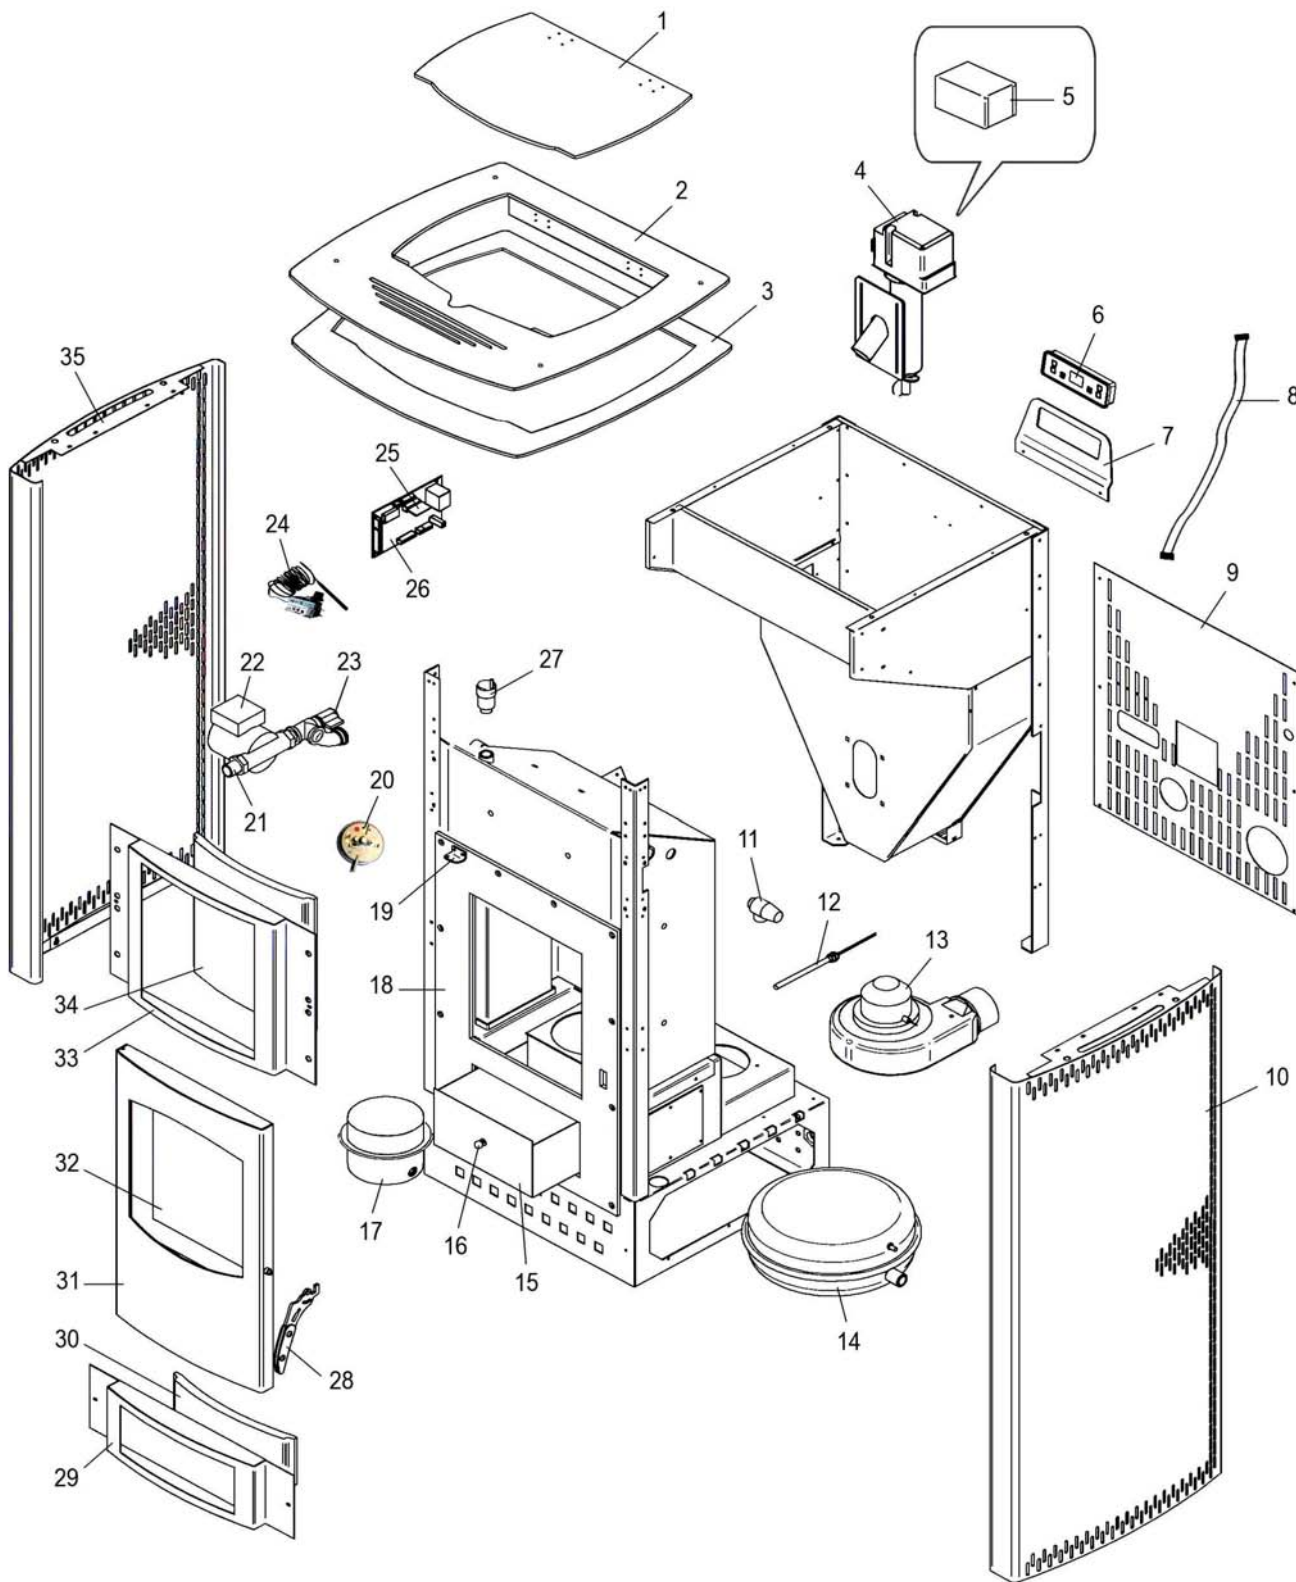

Eclaté

**POELE A GRANULES DE BOIS LILIA
CREME C07749.02-DA**

Propriété de DEVILLE - Reproduction interdite - Tous droits réservés - Document non contractuel susceptible d'être modifié sans préavis

**POELE A GRANULES DE BOIS LILIA
CREME C07749.02-DA**

REP.	DESIGNATION	REF. PIECE	1ère URG	REP.	DESIGNATION	REF. PIECE	1ère URG
1	Couvercle de trémie	D0026562		33	Façade supérieure	D0026539	
2	Couvercle supérieur	D0026560		34	Décor céramique	D0026544	
3	Couvercle inférieur	D0026561		35	Panneau latéral gauche	D0026541	
4	Alimentation complète	D0026554	X	-	Manopressostat (eau)	D0026553	X
5	Motoréducteur	D0026179	X	-	Interrupteur + prise + fusible	D0026516	
6	Afficheur	D0026555	X	-	Sonde de température	D0026517	X
7	Support afficheur	D0026545		-	Sonde de fumée	D0026473	X
8	Nappe d'afficheur	D0026520		-	Câble d'alimentation	D0026518	
9	Tôle arrière	D0026543		-	Câble d'alimentation vis sans fin	D0026563	
10	Panneau latéral droit	D0026540		-	Joint de porte - Ø10 - Noir	D0026521	X
11	Soupape de sécurité - 1/2"	D0026552		-	Joint de vitre - 8x3 - Noir	D0026522	X
12	Bougie d'allumage	D0026495	X	-	Presse-verre (2)	D0026556	
13	Extracteur de fumée + condensateur	D0026496	X	-	Axe de poignée de porte	D0026502	
14	Vase d'expansion - 6 litres	D0026551		-	Charnière inférieure de porte	D0026504	
15	Cendrier	D0026536		-	Charnière de couvercle (2)	D0026565	
16	Poignée de cendrier	D0026506		-	Pied réglable (4)	D0026499	
17	Creuset	D0026742	X	-	Télécommande	D0026449	
18	Contre-porte	D0026533					
19	Charnière supérieure de porte	D0026509					
20	Pressostat (fumée)	D0026559	X				
21	Raccord pour circulateur (2)	D0026547					
22	Circulateur	D0026548	X				
23	Robinet M/F - 1/2"	D0026549					
24	Thermostat de sécurité	D0026557	X				
25	Thermostat + pile	D0026498	X				
26	Carte électronique complète	D0026746	X				
27	Purgeur automatique - 1/2"	D0026550					
28	Poignée de porte	D0026542					
29	Façade inférieure	D0026538					
30	Décor inférieur céramique	D0026546					
31	Porte	D0026535					
32	Verre de porte	D0026513	X				

1 Remplace l'enveloppe de creuset D0026537 et le fond de creuset D0026564