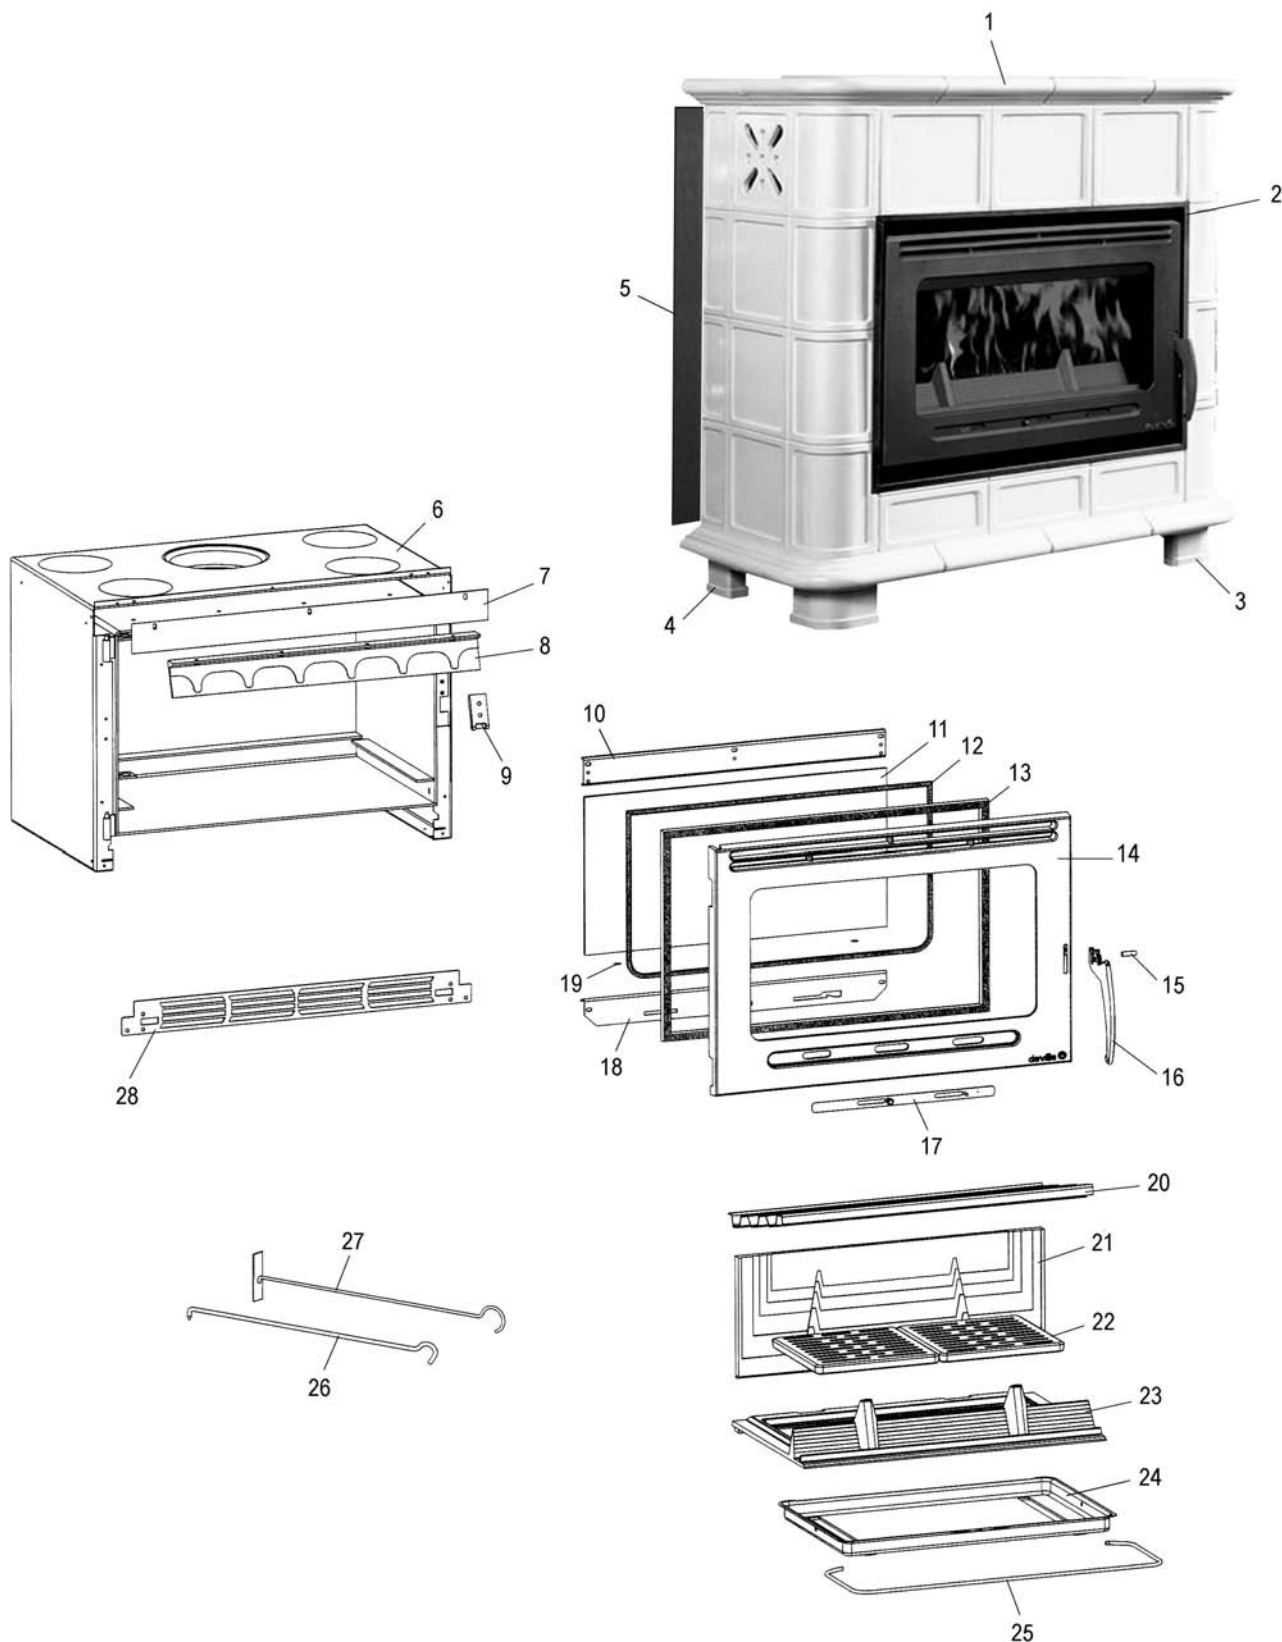

**POELE BOIS NEVE  
 CERAMIQUE BLANCHE C07747.01-DD**

Propriété de DEVILLE - Reproduction interdite - Tous droits réservés - Document non contractuel susceptible d'être modifié sans préavis

**Eclaté**

**POELE BOIS NEVE  
 CERAMIQUE BLANCHE C07747.01-DD**

REP.	DESIGNATION	REF. PIECE	1ère URG	REP.	DESIGNATION	REF. PIECE	1ère URG
1	Habillage céramique	D0026709					
2	Cadre de porte	D0026708					
3	Pied avant céramique (2)	D0026710					
4	Pied arrière céramique (2)	D0026711					
5	Ecran arrière	D0026713					
6	Ens. corps de chauffe	P0050972					
7	Plaque obturatrice	P0049728/P06B					
8	Avaloir usiné	POU20181					
9	Ens. verrou	P0051264/P06A					
10	Guide d'air	P0028061/P09E					
11	Verre de porte	P0050975	X				
12	Kit tresse - Ø6 - Noir	D0045937	X				
13	Kit tresse - Ø15 - Noir	D0045928	X				
14	Porte	POT50956/P06B					
15	Goupille cannelée - 8-24	P0027091					
16	Poignée	POT50957					
17	Ens. volet	P0046094/P09E					
18	Support volet	P0050974					
19	Joint de verre (0,03 m)	P0031148	X				
20	Défecteur	P0047202	X				
21	Plaque arrière	P0020180	X				
22	Grille (2)	P0045915	X				
23	Corbeille de foyer	P0047502	X				
24	Cendrier	P0019785					
25	Anse de cendrier	P0020075					
26	Poignée tisonnier	P0045661					
27	Raclette	P0013447					
28	Grille de soufflerie	P0051010/P06B					
-	Plaque support corps	D0026712					