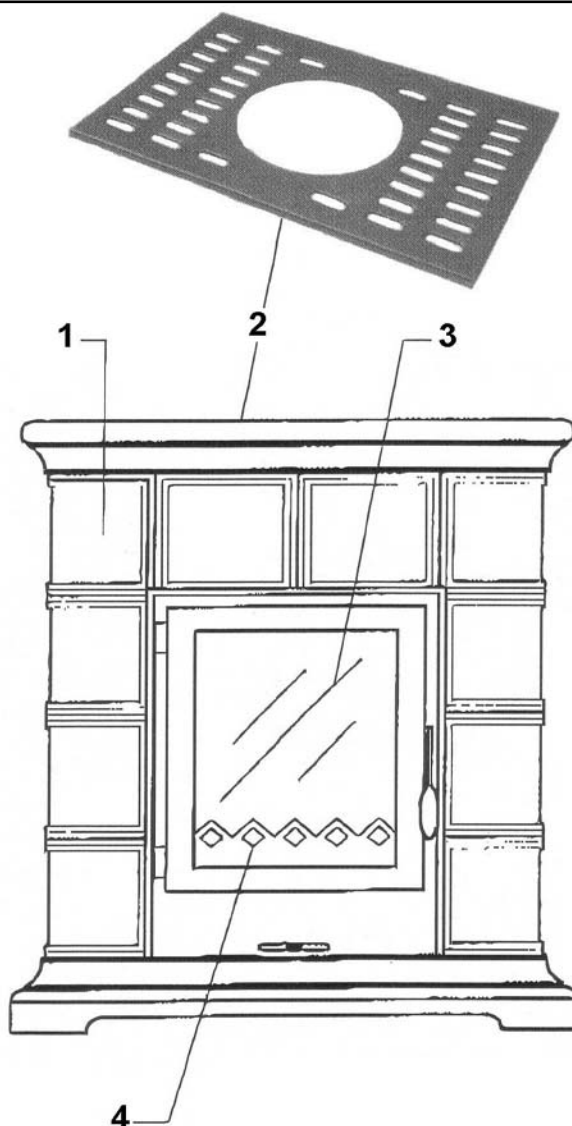

**POELE A BOIS "ADELIE" - 12 KW
 BLANC C07745.01-DD**

Propriété de DEVILLE - Reproduction interdite - Tous droits réservés - Document non contractuel susceptible d'être modifié sans préavis

REP.	DESIGNATION	REF. PIECE	1ère URG
1	Kit céramique complet	D0026071	
2	Couvercle	D0026067	
3	Vitre	D0026068	X
4	Pare-bûches	D0026072	
-	Plaque arrière de foyer	D0026069	X
-	Plaque latérale de foyer	D0026070	X