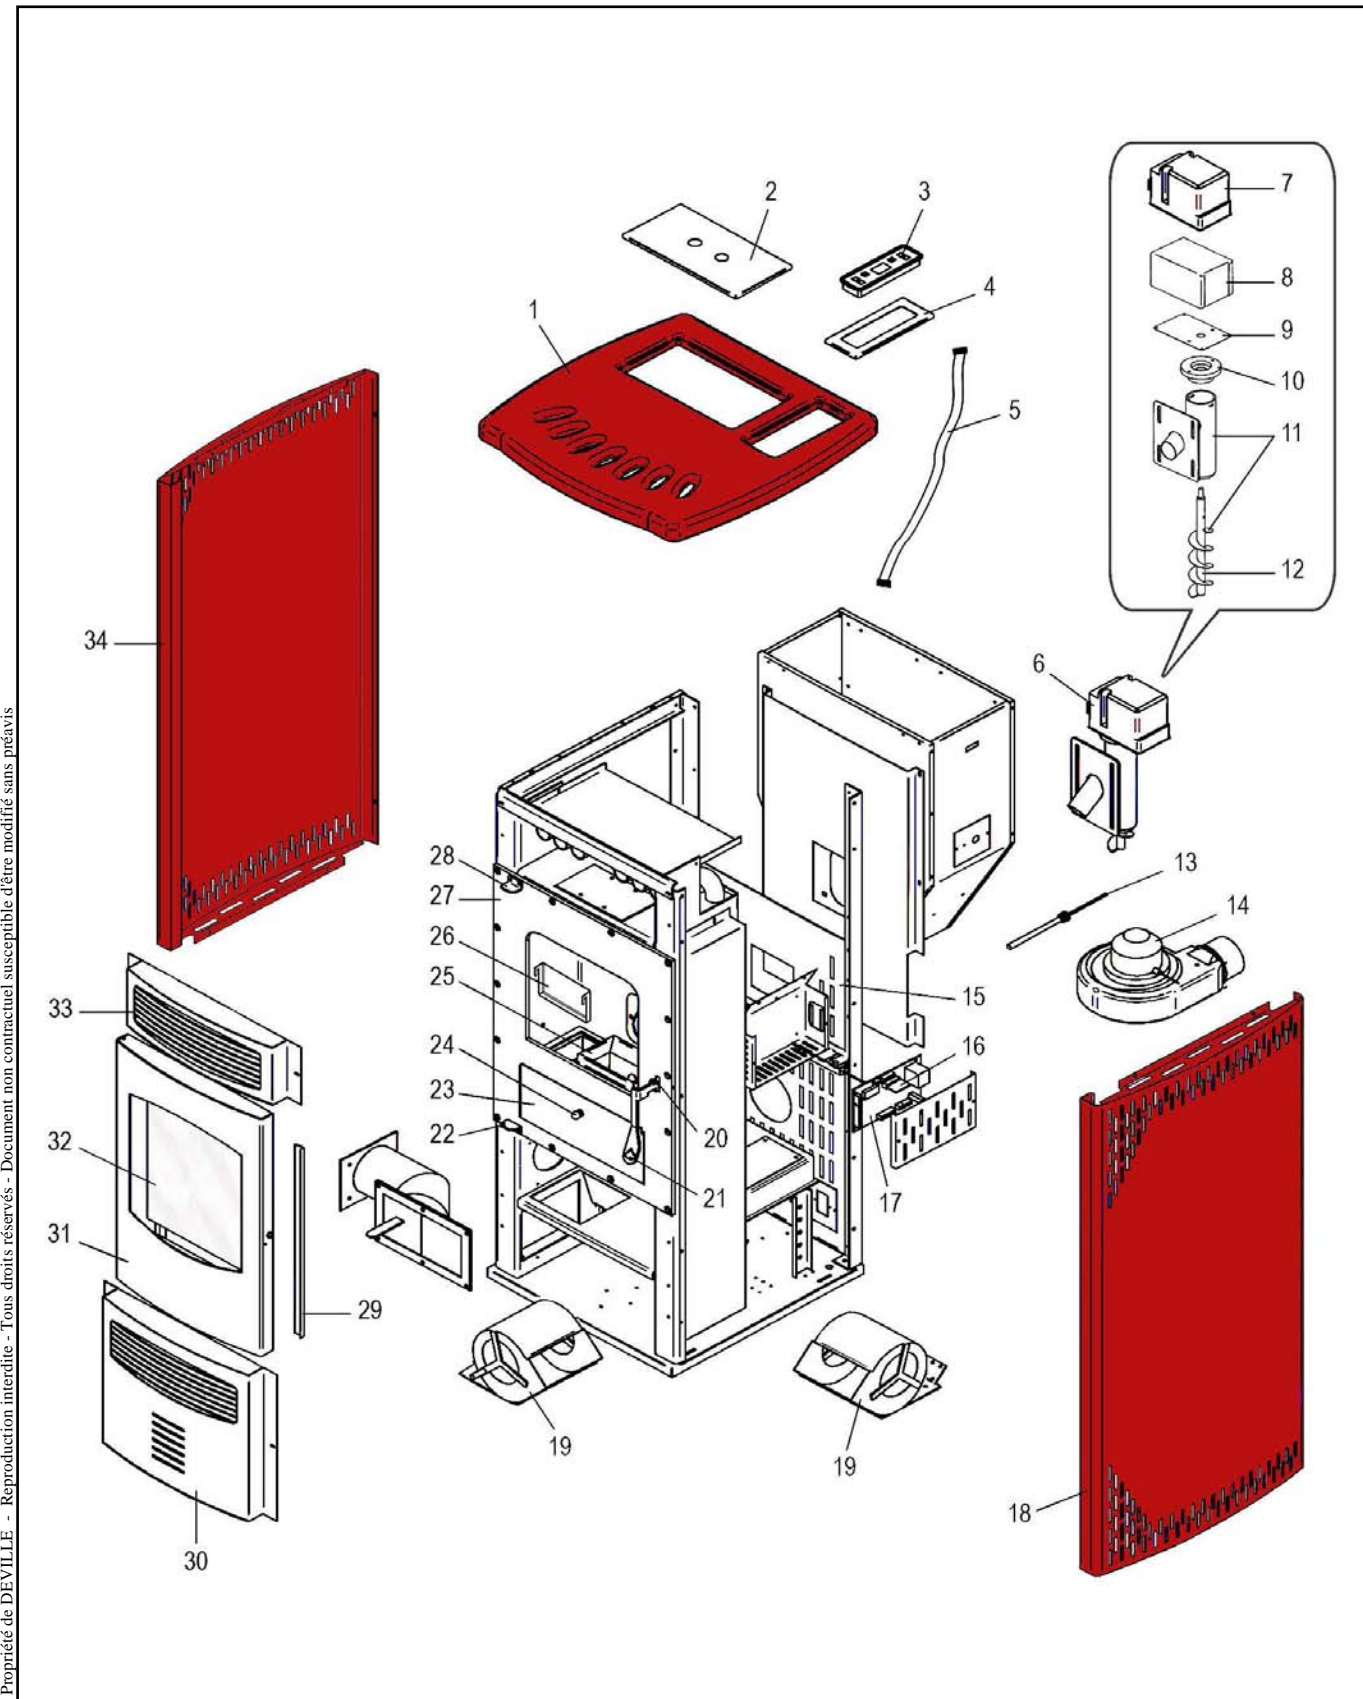

**POELE A GRANULES DE BOIS KERDONIS
 ROUGE C07742.03-DA-A**

Propriété de DEVILLE - Reproduction interdite - Tous droits réservés - Document non contractuel susceptible d'être modifié sans préavis

**POELE A GRANULES DE BOIS KERDONIS
 ROUGE C07742.03-DA-A**

REP.	DESIGNATION	REF. PIECE	1ère URG	REP.	DESIGNATION	REF. PIECE	1ère URG
1	Couvercle céramique rouge	D0026490		33	Façade supérieure	D0026514	
2	Couvercle de trémie	D0026491		34	Panneau latéral gauche rouge	D0026515	
3	Afficheur	D0026492		-	Interrupteur + prise + fusible	D0026516	
4	Support afficheur	D0026493		-	Sonde de température	D0026517	X
5	Nappe d'afficheur	D0026520		-	Sonde de fumée	D0026473	X
6	Alimentation complète	D0026080	X	-	Câble d'alimentation	D0026518	
7	Ens. filerie + capot	D0026779		-	Câble d'alimentation vis sans fin	D0026519	
8	Motoréducteur	D0026179	X	-	Joint de porte - Ø10 - Noir	D0026521	X
9	Flasque de motoréducteur	D0026429		-	Joint de vitre - 8x3 - Noir	D0026522	X
10	Embase	D0026412		-	Pied réglable (4)	D0026499	
11	Ens. corps	D0026812		-	Télécommande	D0026449	
12	Vis sans fin	D0026413	X				
13	Bougie d'allumage	D0026495	X				
14	Extracteur de fumée + condensateur	D0026496	X				
15	Tôle arrière	D0026497					
16	Thermostat + pile	D0026498	X				
17	Carte électronique complète	D0026524	X				
18	Panneau latéral droit rouge	D0026500					
19	Ventilateur + condensateur (2)	D0026501	X				
20	Axe de poignée de porte	D0026502					
21	Poignée de porte	D0026503					
22	Charnière inférieure de porte	D0026504					
23	Cendrier	D0026505					
24	Poignée de cendrier	D0026506					
25	Creuset	D0026507	X				
26	Tôle intérieure de creuset	D0026679					
27	Contre-porte	D0026508					
28	Charnière supérieure de porte	D0026509					
29	Presse-verre (2)	D0026510					
30	Façade inférieure	D0026511					
31	Porte	D0026512					
32	Verre de porte	D0026513	X				