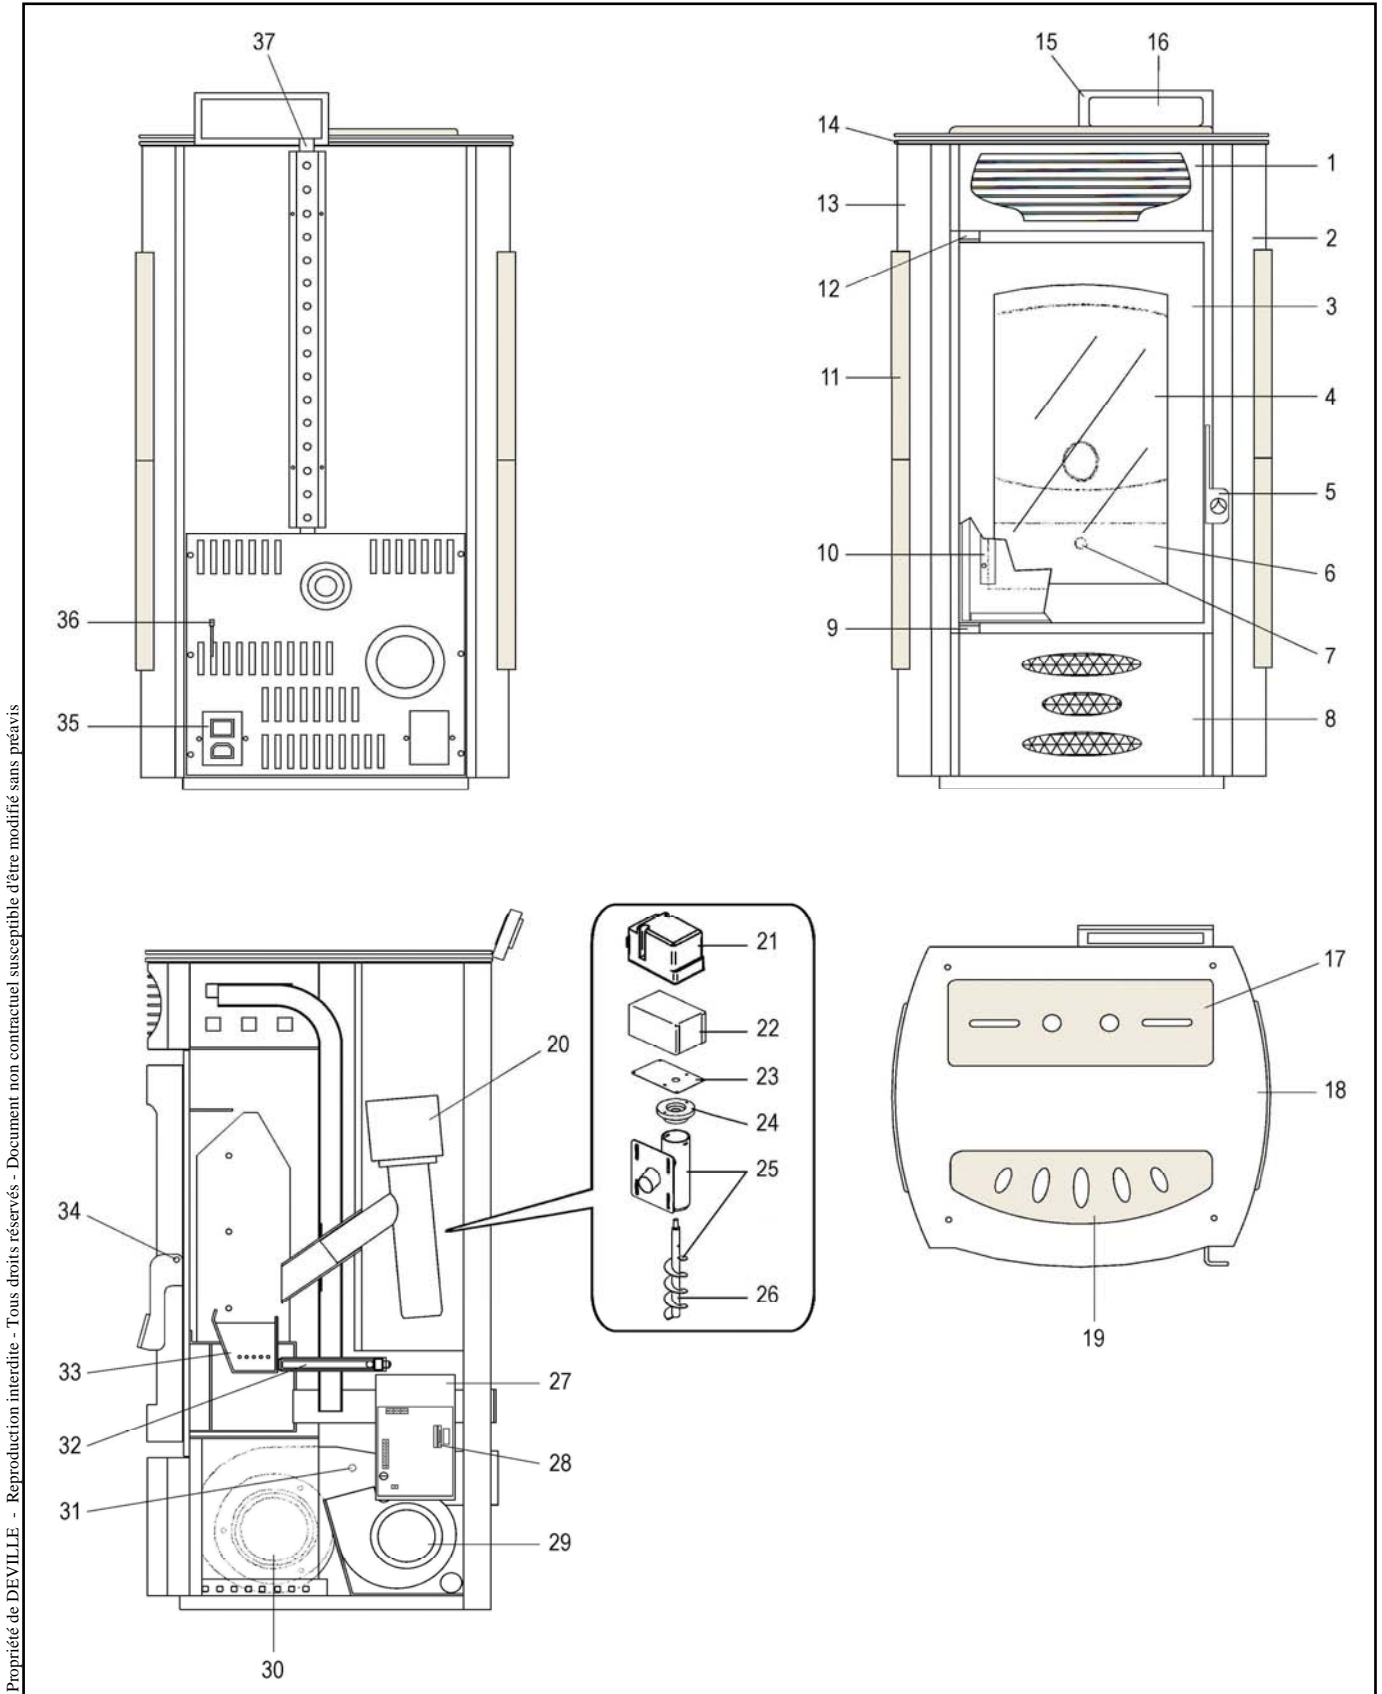

**POELE A GRANULES DE BOIS VESTALIS
NOIR C07740.06-DA**

Propriété de DEVILLE - Reproduction interdite - Tous droits réservés - Document non contractuel susceptible d'être modifié sans préavis

**POELE A GRANULES DE BOIS VESTALIS
NOIR C07740.06-DA**

REP.	DESIGNATION	REF. PIECE	1ère URG	REP.	DESIGNATION	REF. PIECE	1ère URG
1	Façade supérieure	D0026195		33	Ens. creuset	D0026073	X
2	Panneau latéral droit	D0026190		34	Axe de poignée de porte	D0026418	
3	Porte	D0026189		35	Interrupteur + prise + fusible	D0026191	
4	Verre de porte	D0026096	X	36	Sonde de température	D0026587	X
5	Poignée de porte	D0026183		37	Nappe d'afficheur	D0026577	
6	Cendrier	D0026075		-	Pressostat	D0026088	
7	Poignée de cendrier	D0026506		-	Câble d'alimentation vis sans fin	D0026443	
8	Façade inférieure	D0026074		-	Télécommande	D0026589	
9	Charnière inférieure de porte	D0026504					
10	Presse-verre (2)	D0026185					
11	Décor céramique (4)	D0026544					
12	Charnière supérieure de porte	D0026509					
13	Panneau latéral gauche	D0026079					
14	Couvercle inférieur	D0026416					
15	Support afficheur	D0026188					
16	Afficheur horizontal	D0026578					
17	Couvercle de trémie céramique	D0026093					
18	Couvercle	D0026415					
19	Décor avant céramique	D0026094					
20	Alimentation complète	D0026080	X				
21	Ens. filerie + capot	D0026779					
22	Motoréducteur	D0026179	X				
23	Flasque de motoréducteur	D0026429					
24	Embase	D0026412					
25	Ens. corps	D0026812					
26	Vis sans fin	D0026413	X				
27	Carte électronique complète	D0026090	X				
28	Thermostat + pile	D0026585	X				
29	Ventilateur de convection + condensateur	D0026581	X				
30	Ens. extracteur de fumée	D0026082	X				
31	Sonde de fumée	D0026588	X				
32	Bougie d'allumage	D0026495	X				