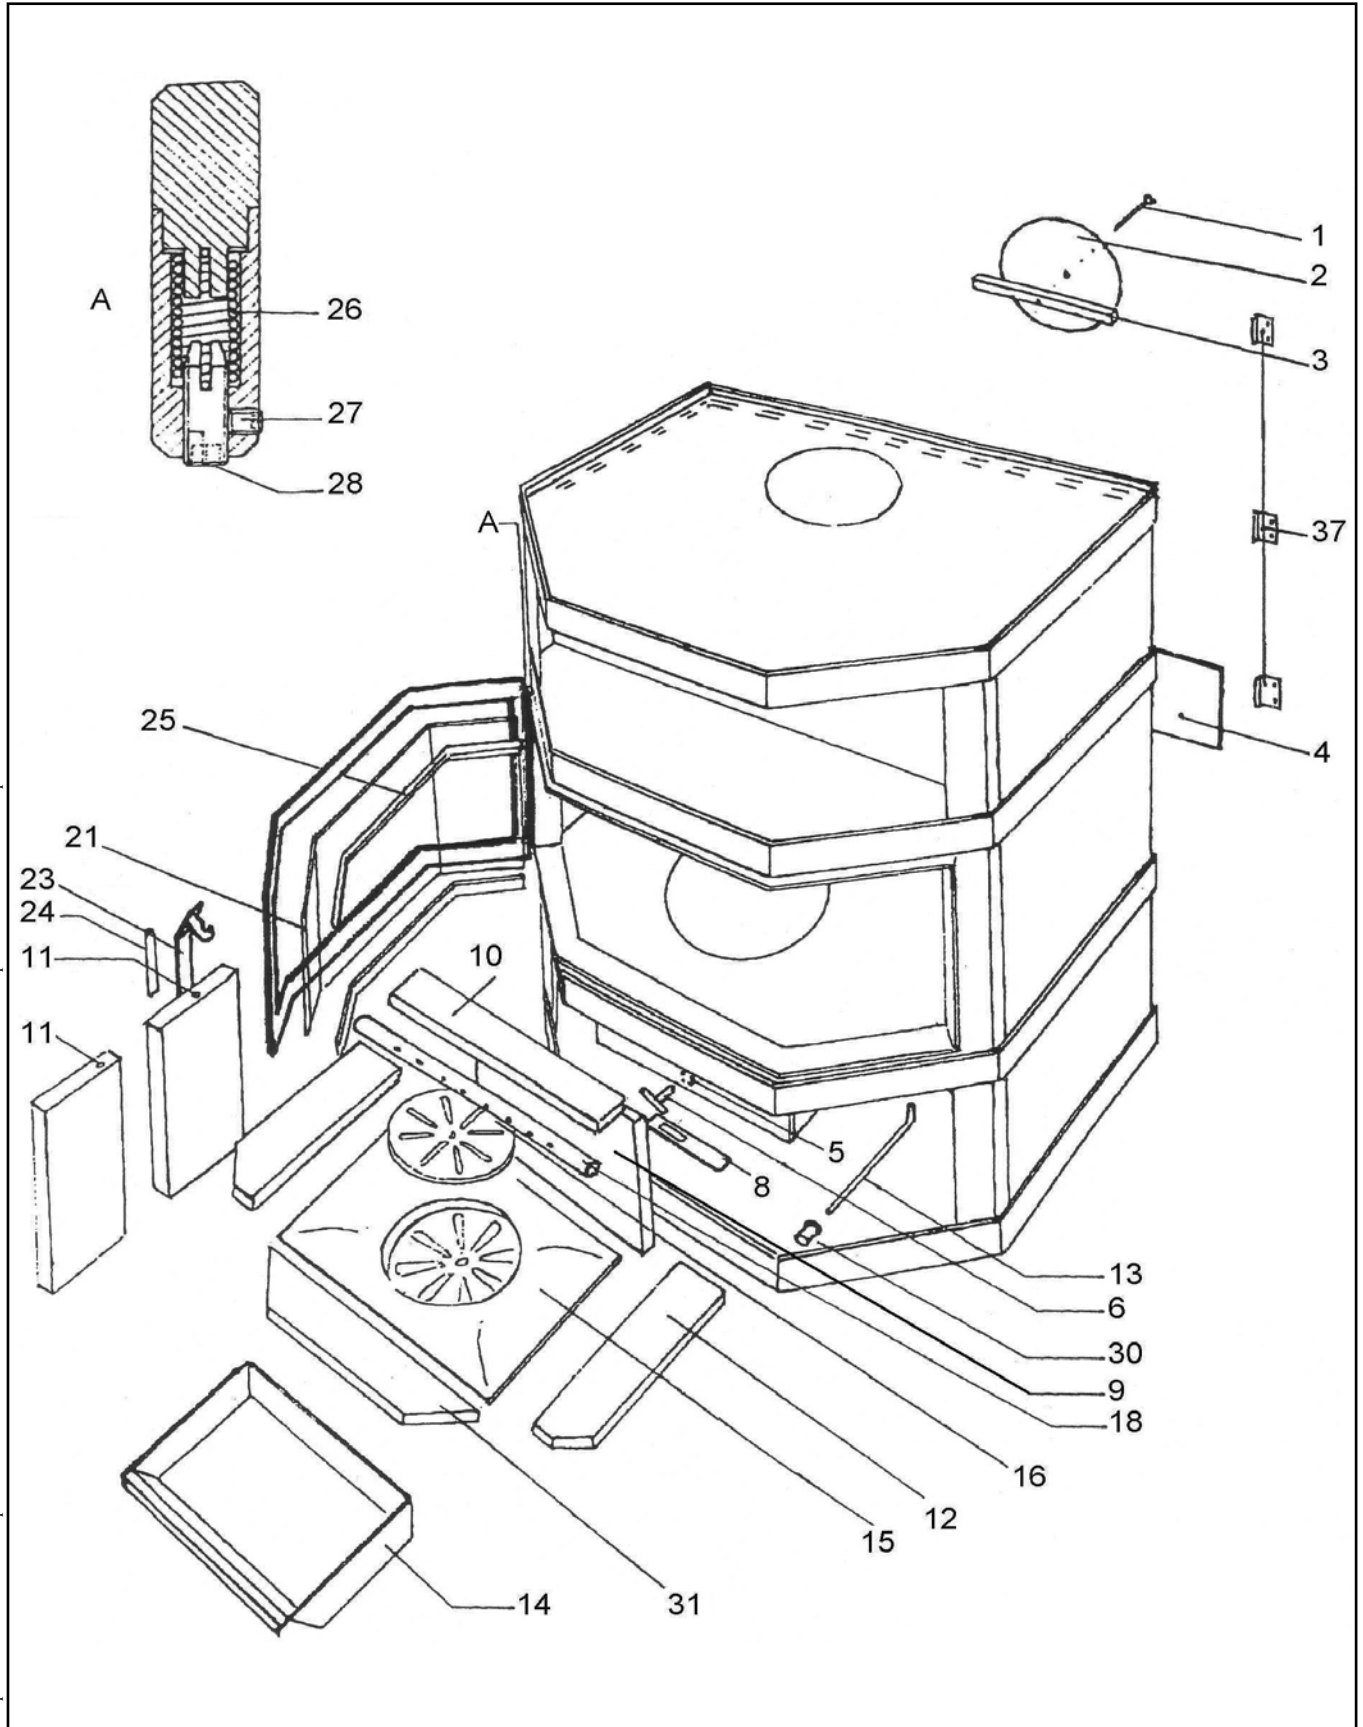

**POELE A BOIS "ADELIE"
BLEU C07732.04**

Propriété de DEVILLE - Reproduction interdite - Tous droits réservés - Document non contractuel susceptible d'être modifié sans préavis

Eclaté

 Date d'application : 01.07.03
 Indice A

**POELE A BOIS "ADELIE"
 BLEU C07732.04**

REP.	DESIGNATION	REF. PIECE	1ère URG	REP.	DESIGNATION	REF. PIECE	1ère URG
1	Vis de serrage	D0025052		-	Joint de verre	D0025224	X
2	Obturateur	D0025050		-	Joint d'obturateur	D0025225	
3	Etrier d'obturateur	D0025051					
4	Plaque de couverture	D0025069					
5	Verrou	D0025070					
6	Poignée de cendrier	D0025068					
8	Régulateur d'air	D0025073					
9	Brique de fond	D0025117	X				
10	Brique de dessus	D0025119	X				
11	Brique latérale	D0025118	X				
12	Brique de côté	D0025122	X				
13	Tige de décendrage	D0025116					
14	Tiroir cendrier	D0025049					
15	Support de grille de décendrage	D0025054					
16	Grille de décendrage	D0025055	X				
18	Tube perforé	D0025120					
21	Verre de porte	D0025114	X				
23	Poignée de porte - chromée	D0023862					
24	Décoration de poignée	D0023864					
25	Serrage de verre	D0025115					
26	Ressort	D0025079					
27	Vis de blocage axe ressort	D0025076					
28	Axe ressort	D0025078					
30	Bouton tige de décendrage - chromé	D0025226					
31	Brique de front	D0025123					
37	Charnière	D0025121					
-	Joint de porte	D0024621	X				