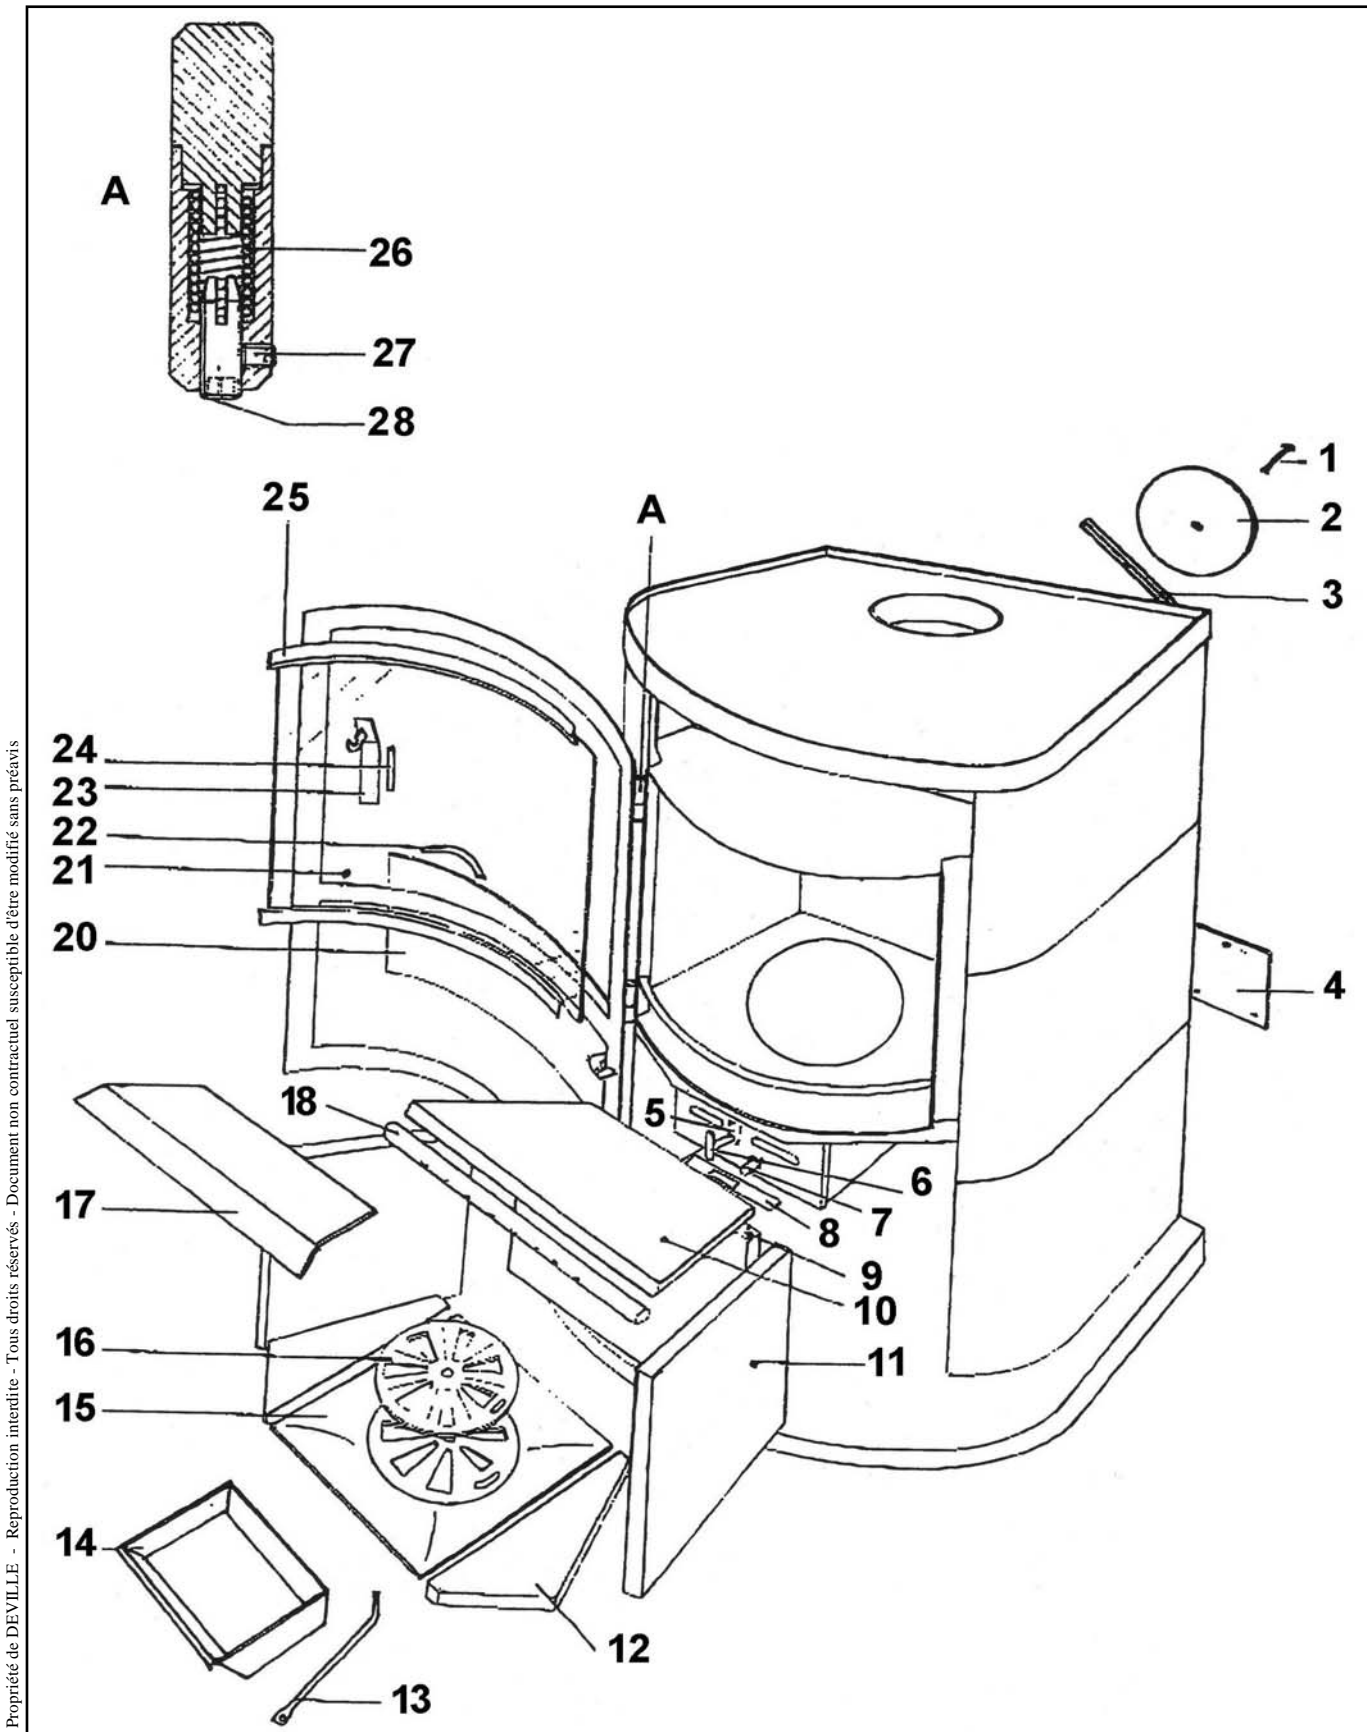

**POELE A BOIS "ADELIE" - 9 KW
 NOIR C07730.06**

Propriété de DEVILLE - Reproduction interdite - Tous droits réservés - Document non contractuel susceptible d'être modifié sans préavis

Eclaté

 Date d'application : 01.07.03
 Indice A

**POELE A BOIS "ADELIE" - 9 KW
 NOIR C07730.06**

REP.	DESIGNATION	REF. PIECE	1ère URG	REP.	DESIGNATION	REF. PIECE	1ère URG
1	Vis de serrage	D0025052		-	Joint de porte (1,9 m)	D0024621	X
2	Obturateur	D0025050		-	Joint de verre (1,8 m)	D0025224	X
3	Etrier d'obturateur	D0025051		-	Joint d'obturateur (0,4 m)	D0025225	
4	Plaque de couverture	D0025069		-	Bombe de retouche peinture	D0025080	
5	Verrou	D0025070					
6	Poignée de cendrier	D0025068					
7	Bouton	D0025072					
8	Régulateur d'air	D0025073					
9	Brique de fond	D0025056	X				
10	Brique de dessus	D0025058	X				
11	Brique latérale	D0025057	X				
12	Brique de côté	D0025075	X				
13	Tige de décrochage	D0025053					
14	Tiroir cendrier	D0025049					
15	Support de grille de décrochage	D0025054					
16	Grille de décrochage	D0025055	X				
17	Déфлекteur	D0025074	X				
18	Tube perforé	D0025065					
20	Porte de cendrier	D0025067					
21	Verre de porte	D0024675	X				
22	Poignée de porte de cendrier	D0025071					
23	Poignée de porte - chromée	D0023862					
24	Décoration de poignée	D0023864					
25	Serrage de verre	D0025048					
26	Ressort	D0025079					
27	Vis de blocage axe ressort	D0025076					
28	Axe ressort	D0025078					