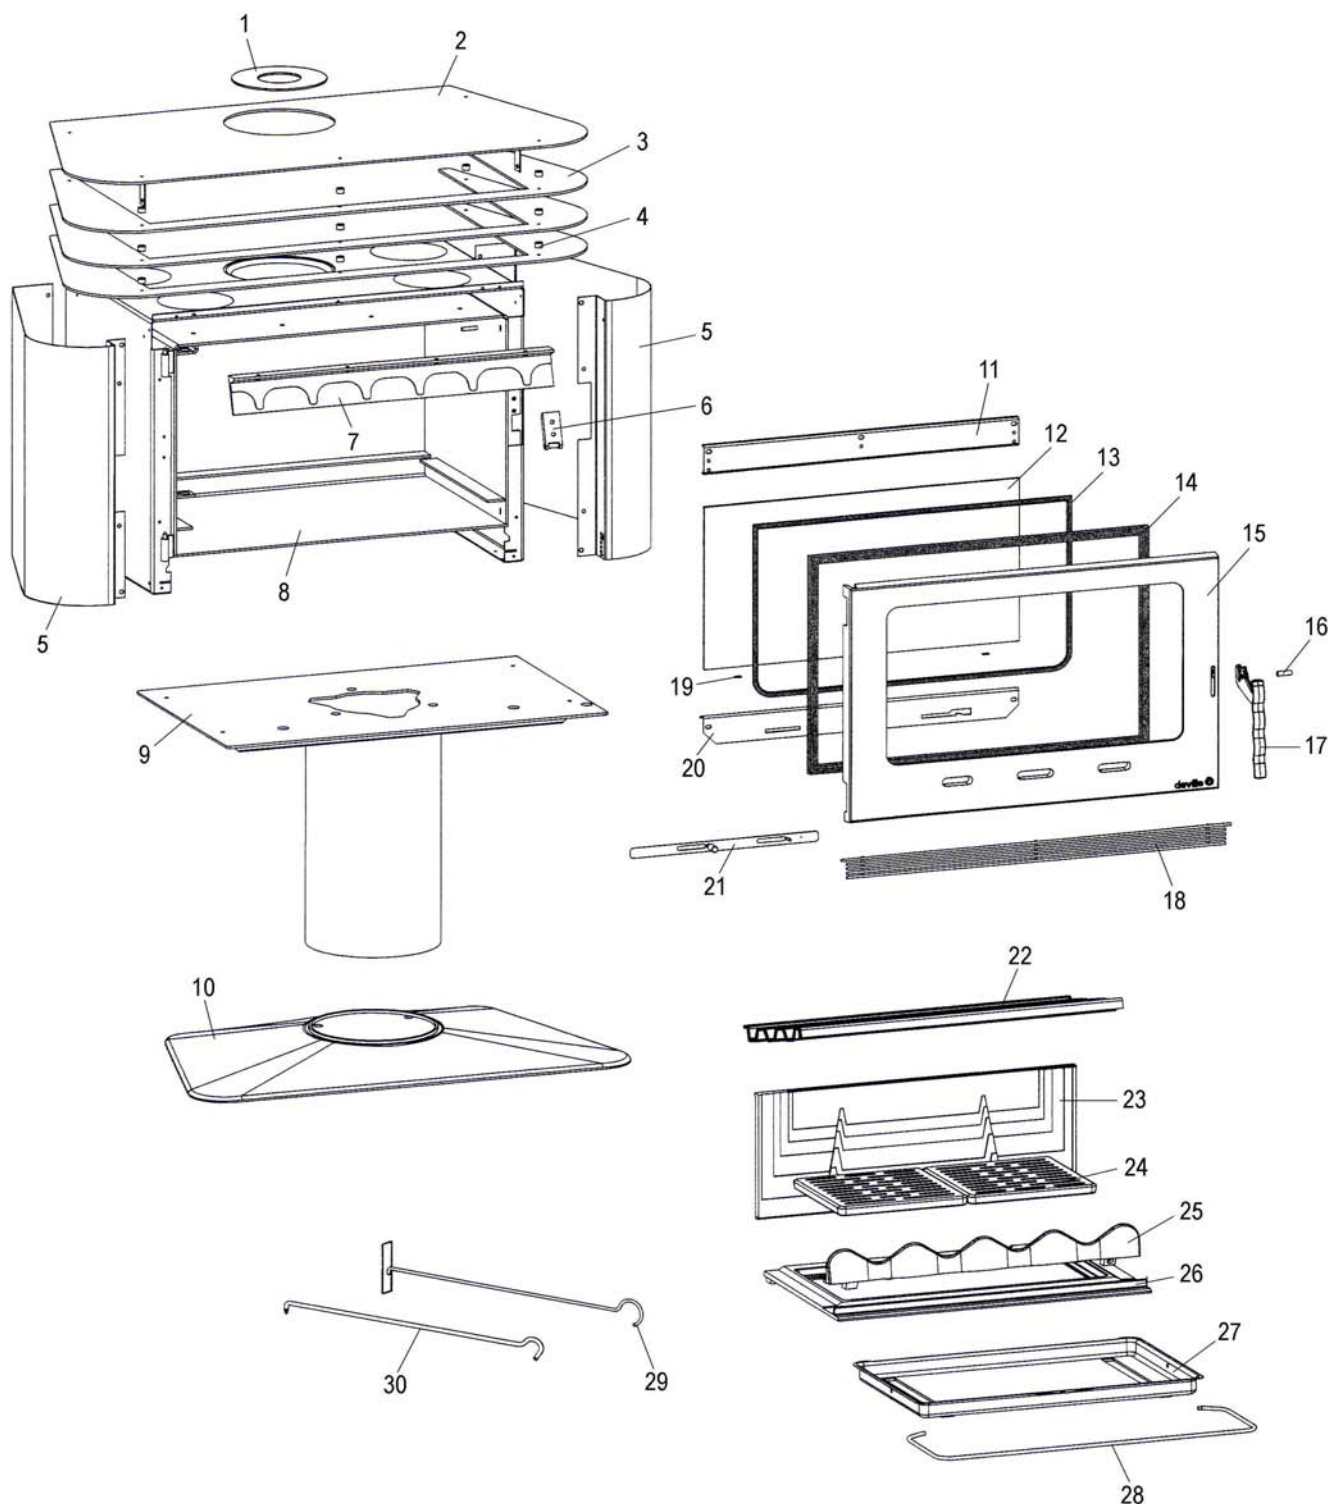

Eclaté

Date d'application : 01.07.03
 Indice A

**POELE BOIS AUREA
 GRIS C07726.09-DD**

Propriété de DEVILLE - Reproduction interdite - Tous droits réservés - Document non contractuel susceptible d'être modifié sans préavis

Eclaté
**POELE BOIS AUREA
 GRIS C07726.09-DD**

REP.	DESIGNATION	REF. PIECE	1ère URG	REP.	DESIGNATION	REF. PIECE	1ère URG
1	Diaphragme de fumées	P0051052					
2	Ens. dessus	P0050981/P06B					
3	Dessus intermédiaire (3)	P0050985/P06A					
4	Entretoise (15)	P0022283					
5	Panneau (2)	P0050986/P06B					
6	Ens. verrou	P0051264/P06A					
7	Avaloir usiné	P0U20181					
8	Ens. corps de chauffe	P0050972					
9	Ens. colonne	P0051105/P06B					
10	Pied	P0T50952/P06B					
11	Guide d'air	P0028061/P09E					
12	Verre de porte	P0050975	X				
13	Kit tresse - Ø6 - Noir	D0045937	X				
14	Kit tresse - Ø15 - Noir	D0045928	X				
15	Porte	P0T50950/P06B					
16	Goupille cannelée - 8-24	P0027091					
17	Poignée	P0T50951/P09P					
18	Grille de finition	P0050987/P06B					
19	Joint de verre (0,03 m)	P0031148	X				
20	Support volet	P0050974					
21	Ens. volet	P0046111/P09E					
22	Défecteur	P0047202	X				
23	Plaque arrière	P0020180	X				
24	Grille (2)	P0045915	X				
25	Chenet	P0050954	X				
26	Corbeille	P0050953	X				
27	Cendrier	P0019785					
28	Anse de cendrier	P0020075					
29	Raclette	P0013447					
30	Poignée tisonnier	P0045661					