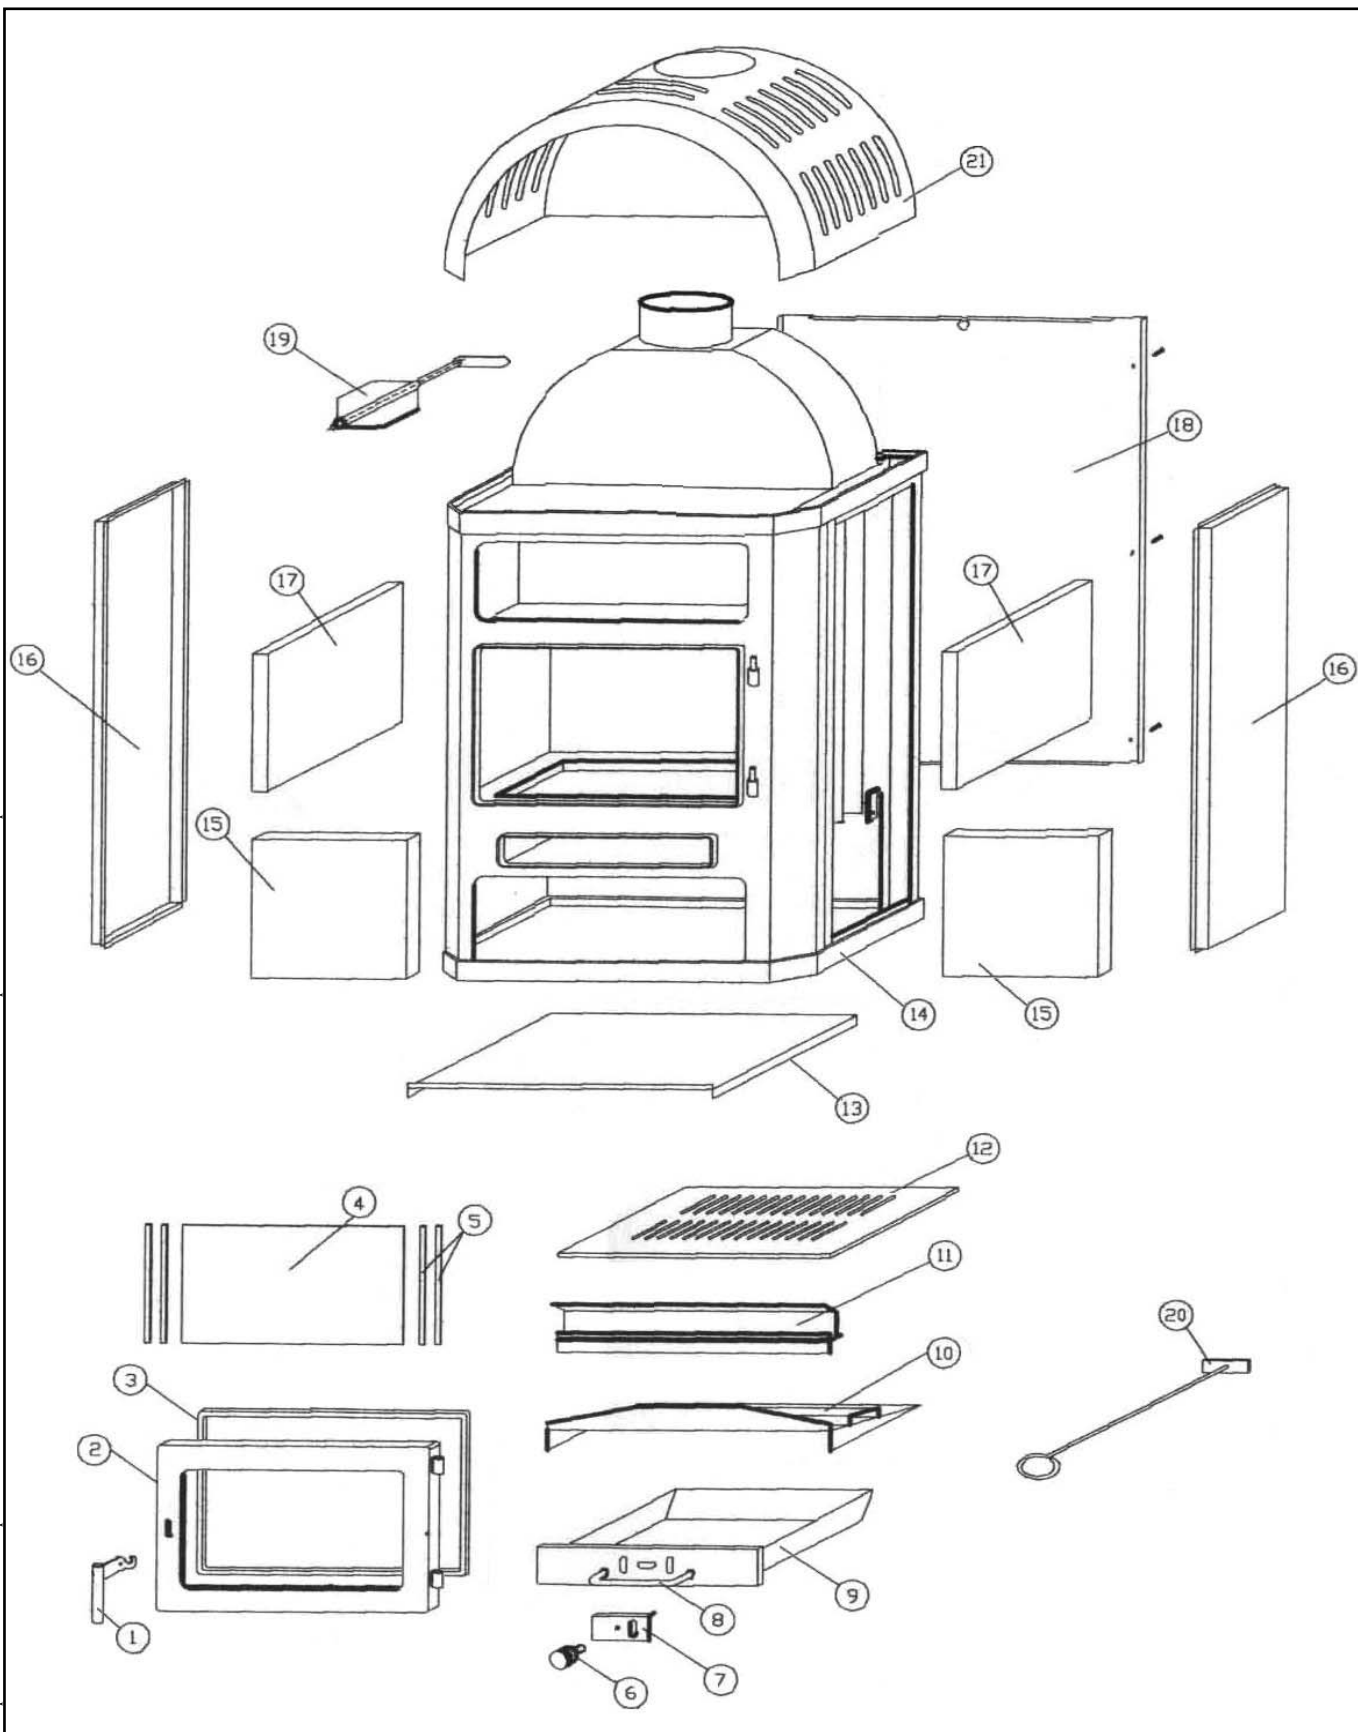

POELE A BOIS "ADELIE"
ROUGE C07721.03 - BLEU C07721.04 - NOIR C07721.06

Eclaté

POELE A BOIS "ADELIE"
ROUGE C07721.03 - BLEU C07721.04 - NOIR C07721.06

REP.	DESIGNATION	REF. PIECE	1ère URG	REP.	DESIGNATION	REF. PIECE	1ère URG
1	Poignée de porte	D0025859					
2	Porte de foyer	D0025860					
3	Joint de porte	D0025865	X				
4	Verre	D0025863	X				
5	Joint de verre	D0025876	X				
6	Bouton	D0025846					
7	Régulateur d'air	D0025873					
8	Poignée de cendrier	D0025870					
9	Cendrier	D0025871					
10	Défecteur	D0025874	X				
11	Garde-braise	D0025872					
12	Grille - fonte	D0025866	X				
13	Ecran de dessous	D0025878					
14	Corps de chauffe	D0025879					
15	Brique de fond (2)	D0025862	X				
16	Panneau latéral (2)	A D0025880					
	Panneau latéral (2)	B D0025881					
	Panneau latéral (2)	C D0025882					
17	Brique de côté (2)	D0025864	X				
18	Ecran arrière	D0025883					
19	Volet	D0025877					
20	Raclette	D0025857					
21	Dessus	D0025884					
-	Presse-verre	D0025885					