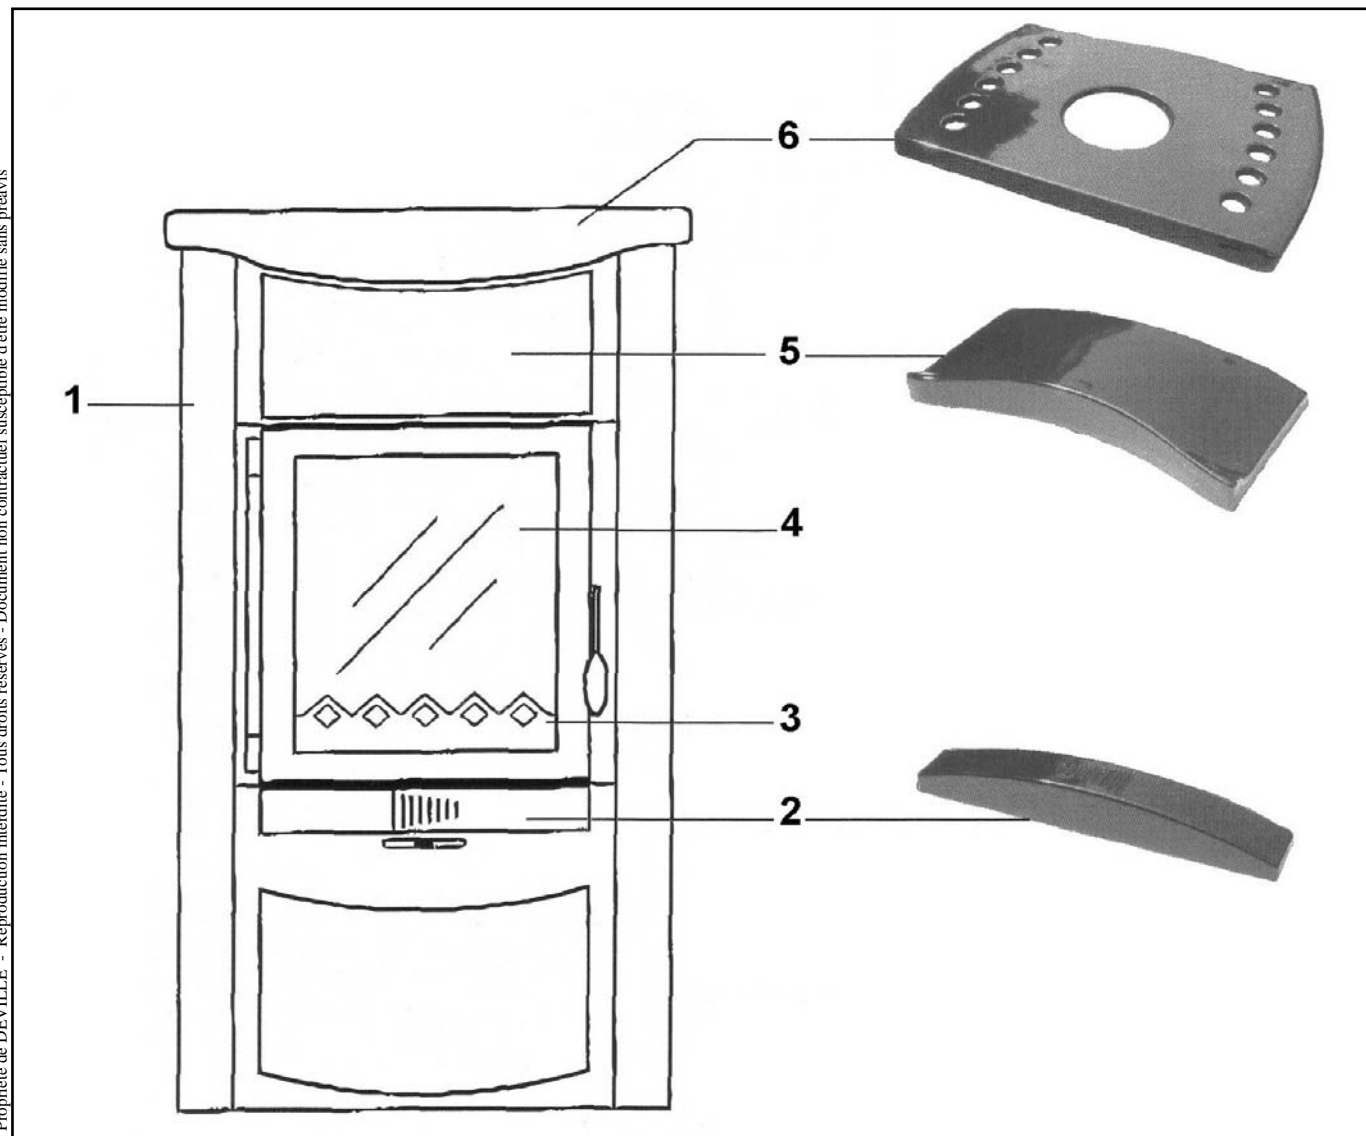

Eclaté

 Date d'application : 01.07.03
 Indice A

**POELE A BOIS "ADELIE" - 12 KW
 INOX C07718.13-DD**

Propriété de DEVILLE - Reproduction interdite - Tous droits réservés - Document non contractuel susceptible d'être modifié sans préavis