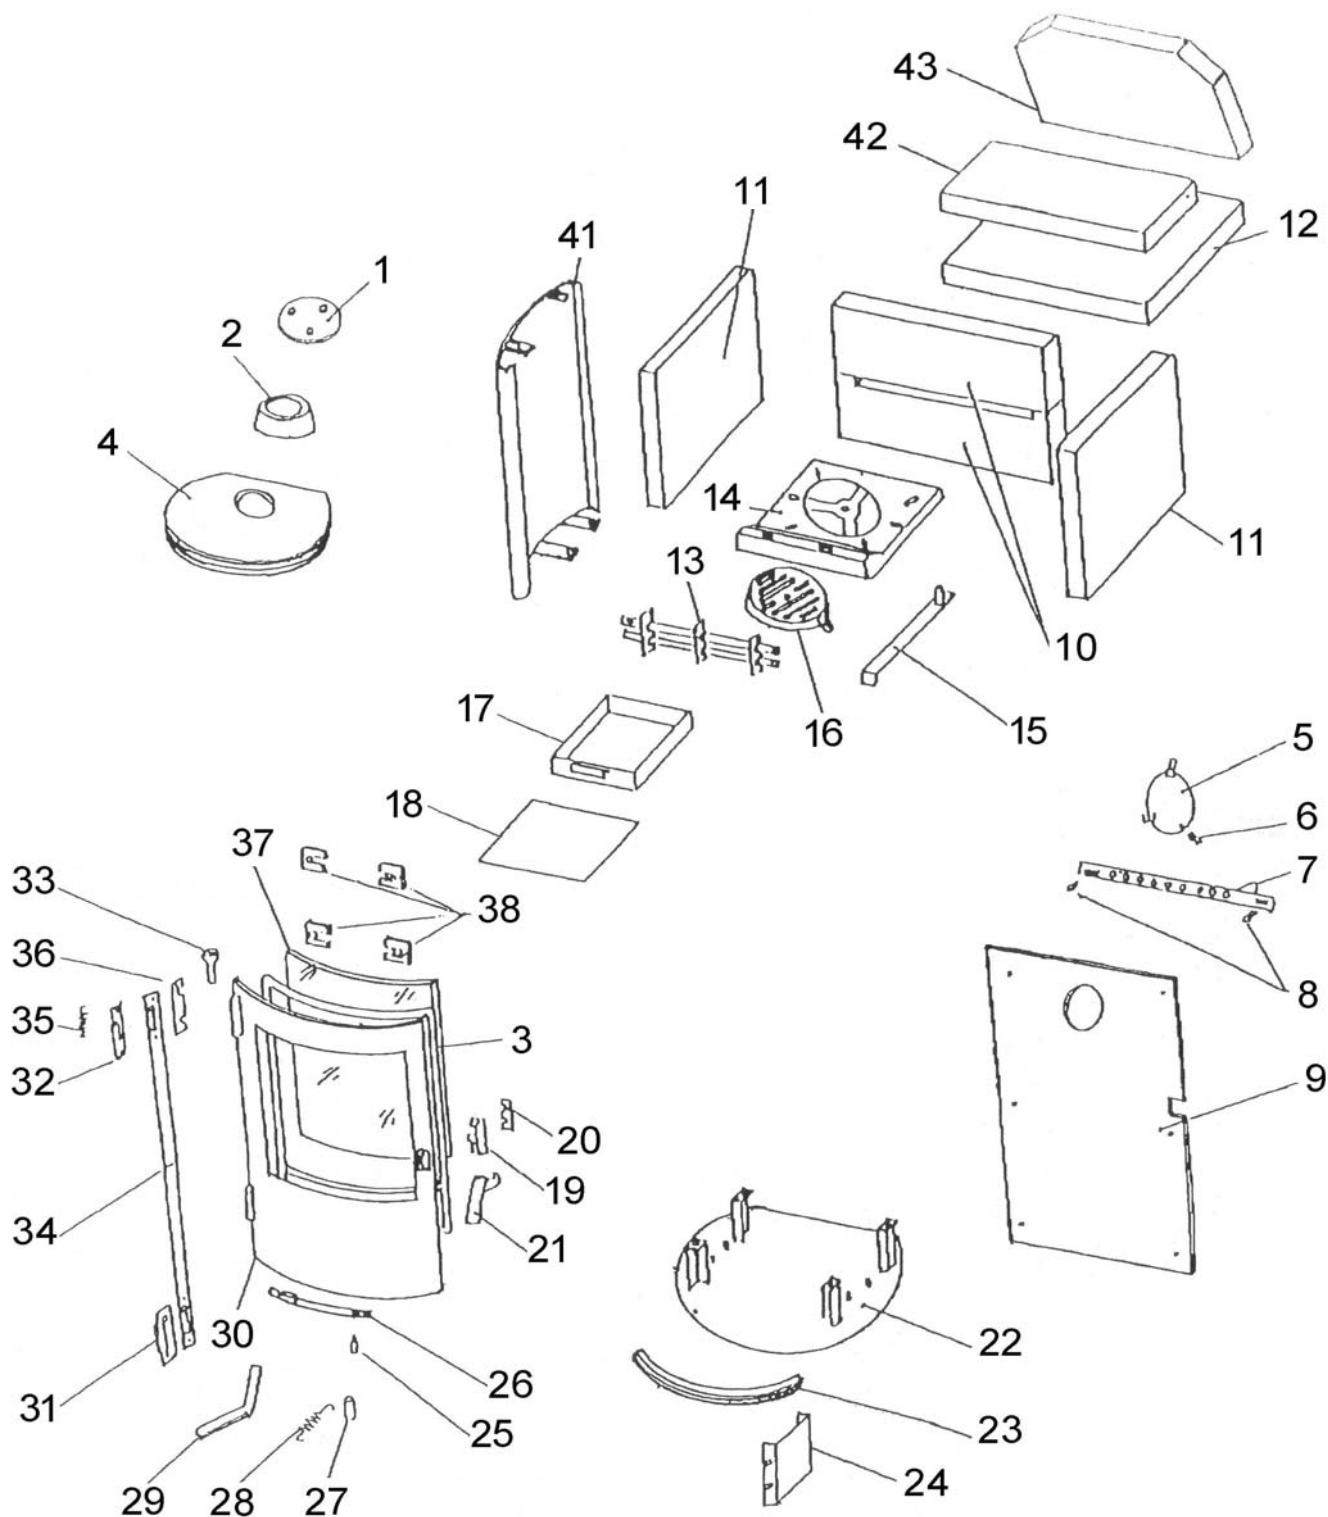

**POELE A BOIS "ADELIE"
NOIR C07717.06**

Eclaté

 Date d'application : 01.07.03
 Indice A

**POELE A BOIS "ADELIE"
 NOIR C07717.06**

REP.	DESIGNATION	REF. PIECE	1ère URG	REP.	DESIGNATION	REF. PIECE	1ère URG
1	Tampon de buse	D0025326		27	Entretoise*	D0025355	
2	Buse - Ø150	D0025008		28	Ressort de porte de foyer*	D0025354	
3	Joint d'étanchéité - Ø6	D0024892	X	29	Bras de ressort*	D0025356	
	Joint d'étanchéité - Ø12	D0025029	X	30	Porte de foyer	D0025359	
4	Dessus	D0025363			Porte de foyer*	D0025369	
5	Obturateur	D0025336		31	Charnière inférieure - noire	D0025330	
6	Attache d'obturateur	D0025337		32	Charnière supérieure - noire	D0025331	
7	Tirette de position de combustion	D0025360		33	Axe de charnière	D0025313	
8	Ressort	D0025314		34	Charnière - noire*	D0025342	
9	Habillage arrière	D0025357		35	Ressort	D0024906	
10	Brique de fond	D0025320	X	36	Cale - ép. 0,5 mm	D0025334	
11	Brique latérale	D0025321	X	37	Vitre - 455x365x4	D0025361	X
12	Brique de dessus basse	D0025319	X	38	Attache de vitre	D0025329	
13	Garde-braise	D0025304		41	Panneau latéral gauche	D0025367	
14	Support de grille de décendrage	D0024894	X		Panneau latéral droit	D0025368	
15	Tige de décendrage	D0025305		42	Brique de dessus haute	D0025317	X
16	Grille de décendrage	D0024895	X	43	Brique déflecteur	D0025318	X
17	Cendrier	D0025025					
18	Isolant de cendrier	D0025325					
19	Verrou	D0025322					
20	Cale - ép. 1 mm	D0025323					
	Cale - ép. 0,5 mm	D0025324					
21	Poignée de porte	D0025362					
22	Bas de foyer	D0025365					
23	Enjoliveur de bas de foyer	D0025364					
24	Panneau intérieur de bas de foyer	D0025366					
25	Bouton de régulateur d'air	D0025306					
26	Régulateur d'air	D0025358					

* Fourni avec les appareils à partir du N° de série 1300104