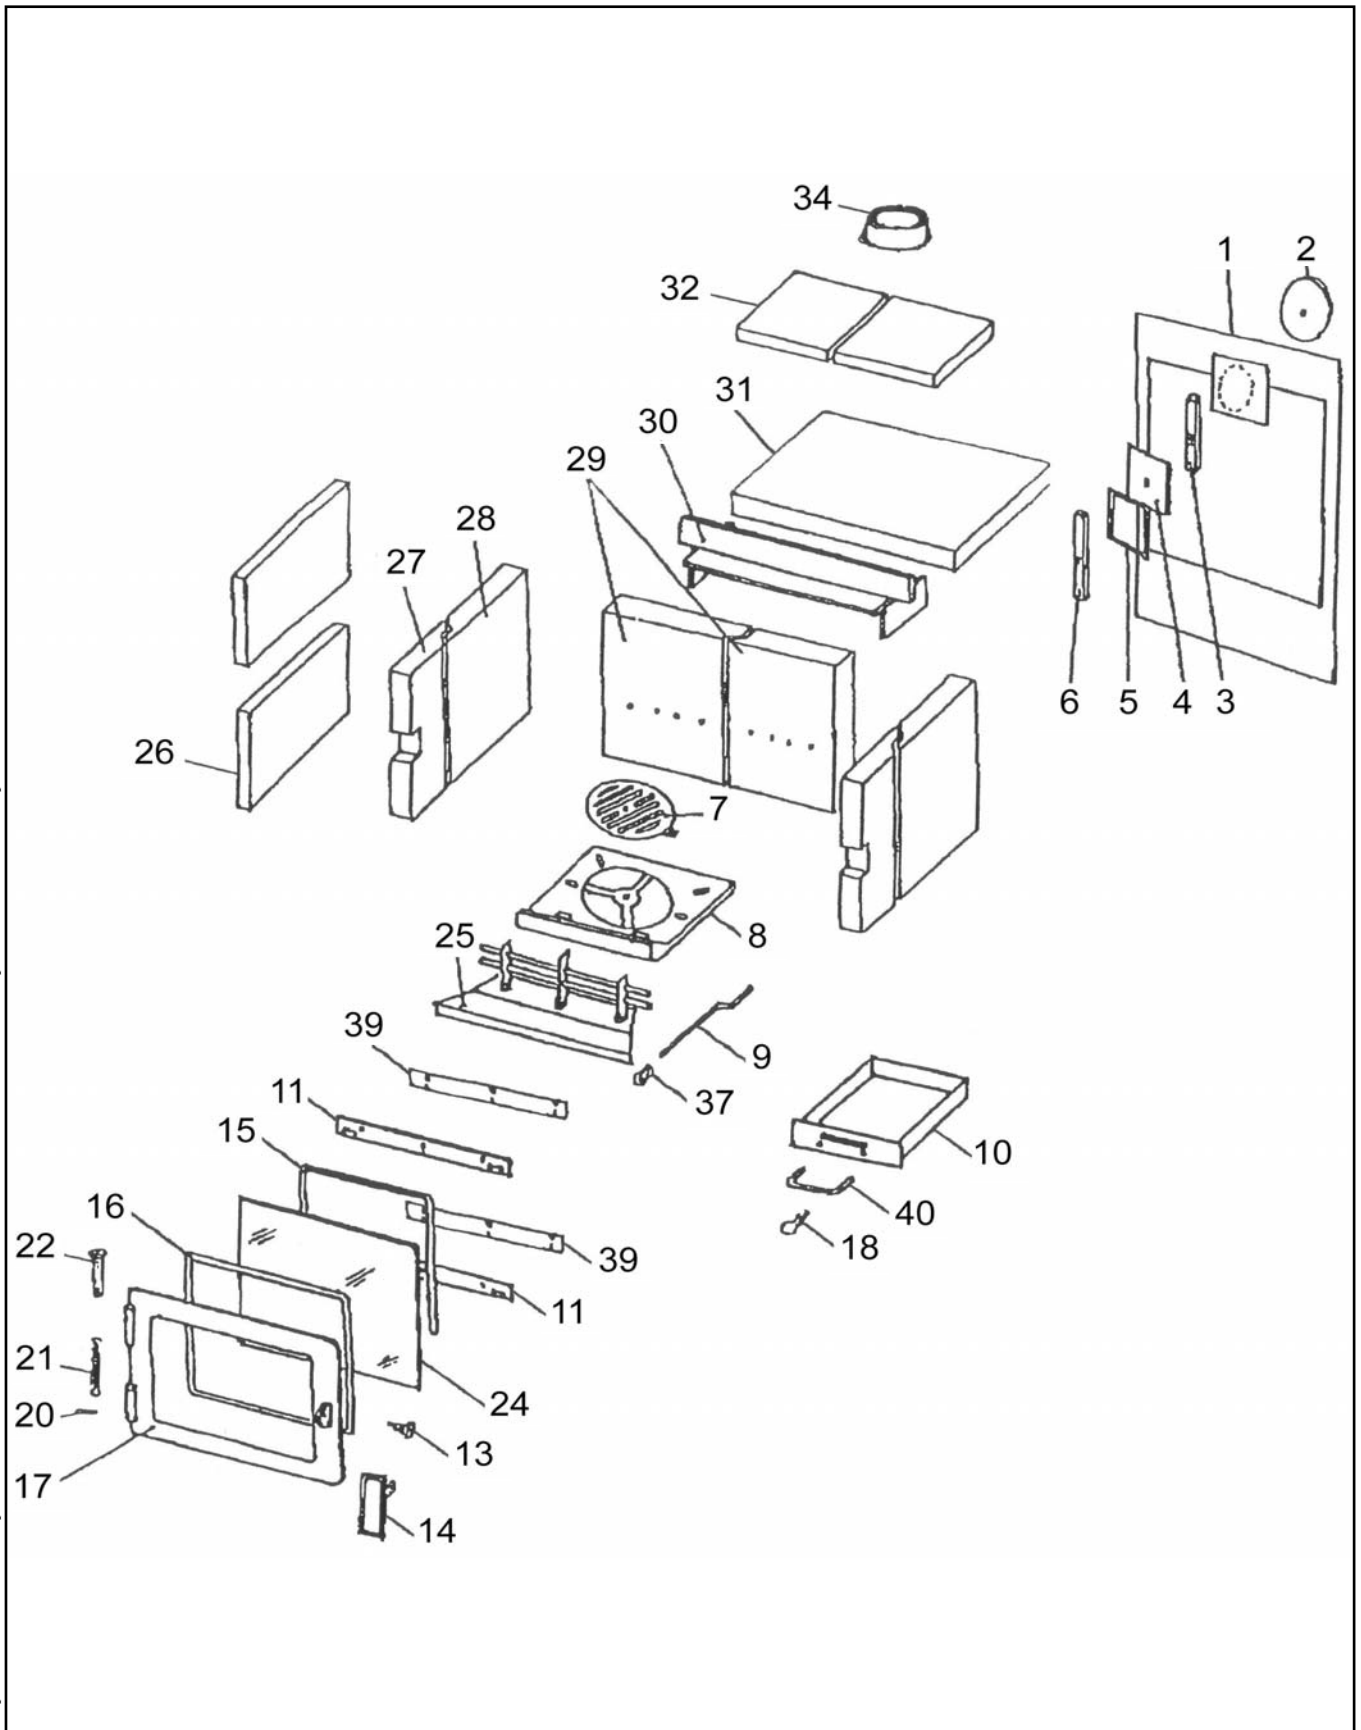

**POELE A BOIS "ADELIE" - 7 KW  
ROUGE C07713.03 - BLEU C07713.04**

**Eclaté**

 Date d'application : 01.07.03  
 Indice A

**POELE A BOIS "ADELIE" - 7 KW  
 ROUGE C07713.03 - BLEU C07713.04**

REP.	DESIGNATION	REF. PIECE	1ère URG	REP.	DESIGNATION	REF. PIECE	1ère URG
1	Habillage arrière	D0025038		31	Brique de dessus de foyer	D0025012	X
2	Obturateur	D0024888		32	Plaque de niche - bordeaux A	D0025036	
3	Etrier d'obturateur	D0024890			Plaque de niche - bleue B	D0025037	
4	Plaque de couverture	D0024891		34	Buse - Ø150	D0025008	
5	Joint d'étanchéité - Ø6	D0024892		37	Bouton de tige de décrochage	D0025017	
6	Etrier de plaque de couverture	D0024893		39	Support de verre	D0025033	
7	Grille de décrochage	D0024895	X	40	Poignée de cendrier	D0025042	
8	Support de grille de décrochage	D0024894					
9	Tige de décrochage	D0025039					
10	Ens. cendrier	D0025041					
11	Support de verre	D0025044					
13	Axe de fermeture	D0024901					
14	Ens. poignée de porte - cuivré	D0024899					
15	Joint d'étanchéité - Ø6 (1,35m)	D0024892					
16	Joint d'étanchéité - Ø12 (1,55m)	D0025029					
17	Porte de foyer	D0025043					
18	Bouton de régulateur d'air	D0025027					
20	Vis - M5-12	D0024907					
21	Ressort	D0024906					
22	Axe de charnière	D0024905					
24	Verre de porte	D0023901	X				
25	Garde-braise	D0025040					
26	Panneau latéral - bordeaux A	D0025046					
	Panneau latéral - bleu B	D0025047					
27	Petite brique latérale	D0023909	X				
28	Grande brique latérale	D0023910	X				
29	Brique de fond	D0023902	X				
30	Equerre support de brique	D0025010					