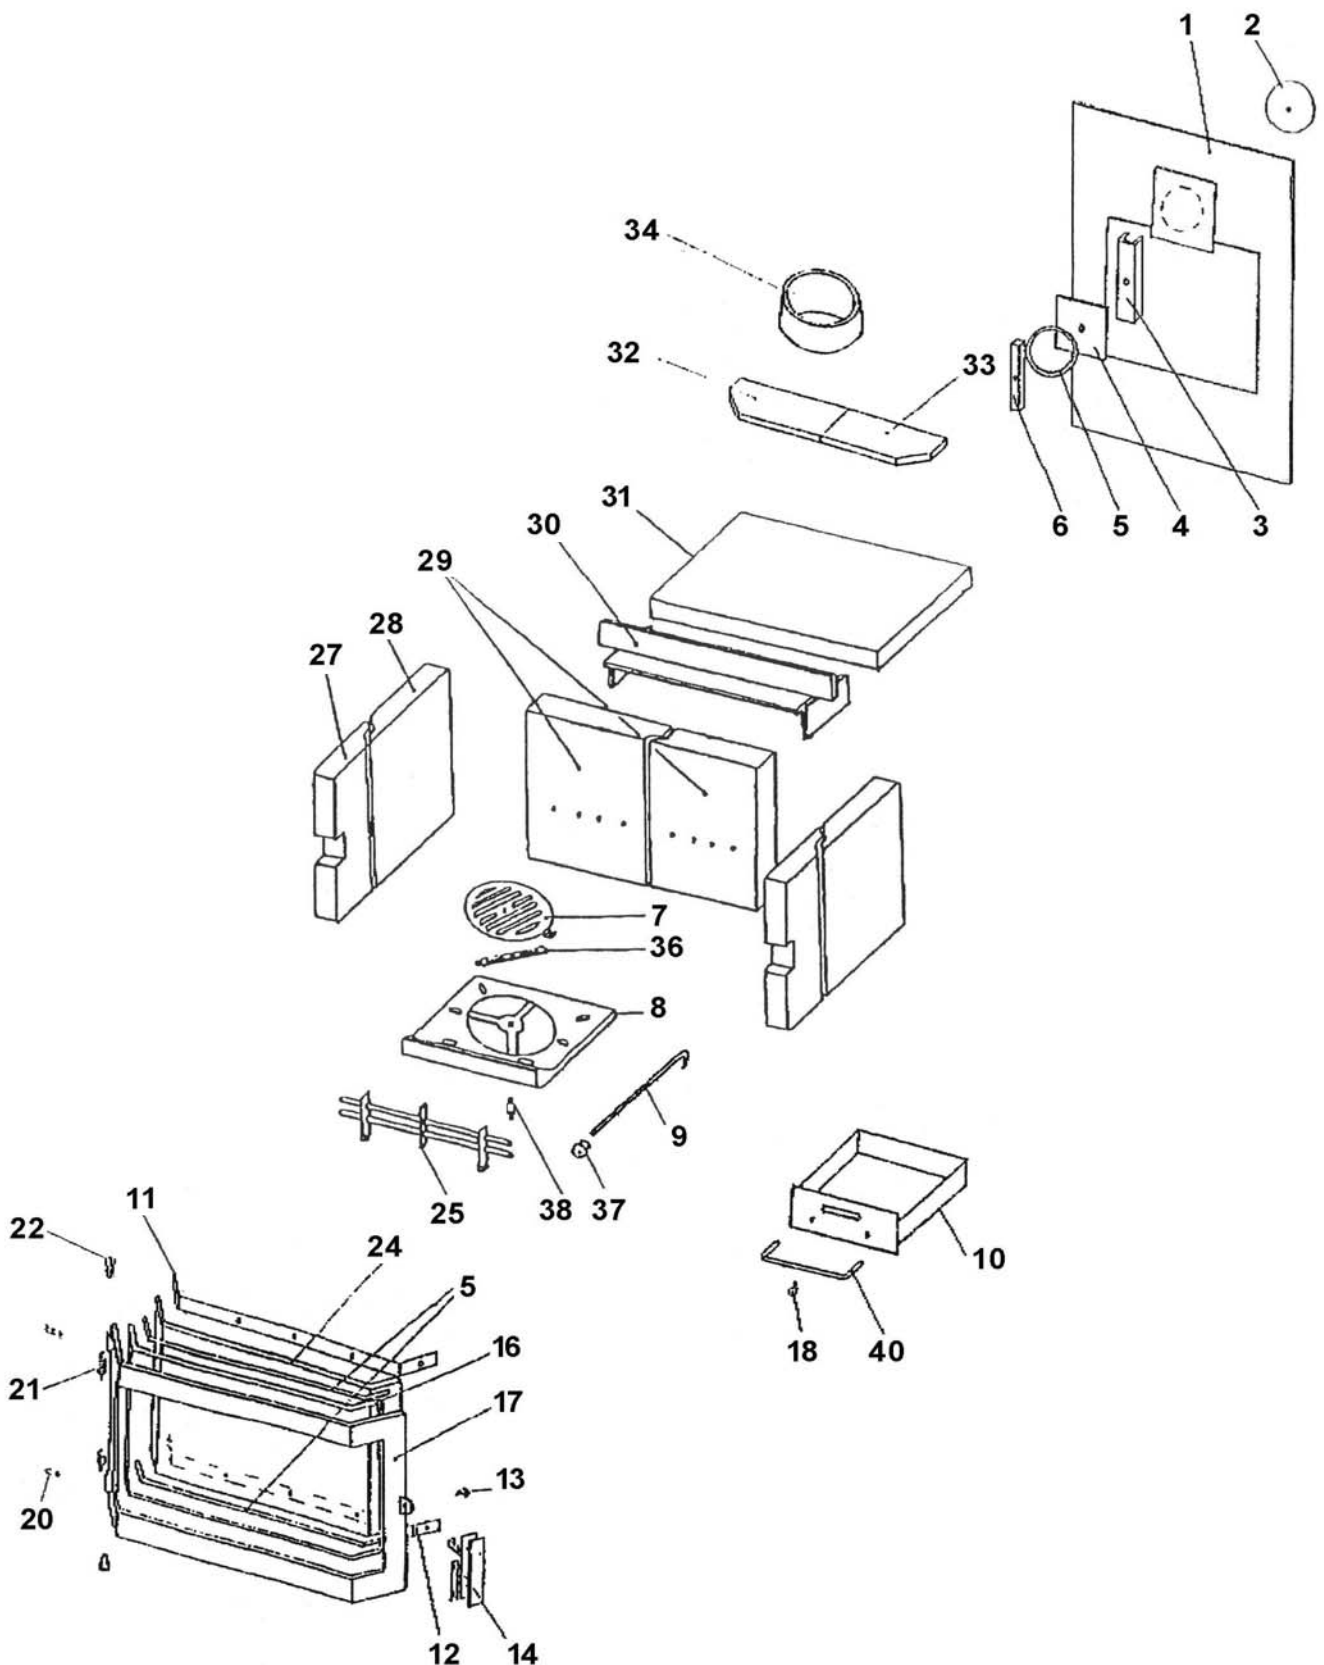

**POELE A BOIS "ADELIE" - 8 KW
NOIR C07712.06**

Eclaté

 Date d'application : 01.07.03
 Indice A

**POELE A BOIS "ADELIE" - 8 KW
NOIR C07712.06**

REP.	DESIGNATION	REF. PIECE	1ère URG	REP.	DESIGNATION	REF. PIECE	1ère URG
1	Habillage arrière	D0025376		33	Plaque droite de niche	D0025382	
2	Obturateur	D0024888		34	Buse - Ø150	D0025008	
3	Etrier d'obturateur	D0024890		36	Bras de grille de décrochage	D0025385	
4	Plaque de couverture	D0024891		37	Bouton de tige de décrochage	D0025017	
5	Joint d'étanchéité - Ø6	D0024892	X	38	Axe bras de grille de décrochage	D0025386	
6	Etrier de plaque de couverture	D0024893		40	Poignée de cendrier	D0025042	
7	Grille de décrochage	D0024895	X				
8	Support de grille de décrochage	D0024894	X				
9	Tige de décrochage	D0025377	X				
10	Ens. cendrier	D0025384	X				
11	Support supérieur de verre	D0025380					
12	Support inférieur de verre	D0025379					
13	Axe de fermeture	D0024901					
14	Ens. poignée de porte - cuivré	D0024899					
16	Joint d'étanchéité - Ø12 (1,9 m)	D0025029	X				
17	Porte de foyer	D0025378					
18	Bouton de régulateur d'air	D0025027					
20	Vis - M5-12	D0024907					
21	Ressort	D0024906					
22	Axe de charnière	D0024905					
24	Verre de porte	D0025381	X				
25	Garde-braise	D0024897	X				
27	Petite brique latérale	D0023909	X				
28	Grande brique latérale	D0023910	X				
29	Brique de fond	D0023902	X				
30	Equerre support de brique	D0025010					
31	Brique de dessus de foyer	D0025012	X				
32	Plaque gauche de niche	D0025383					