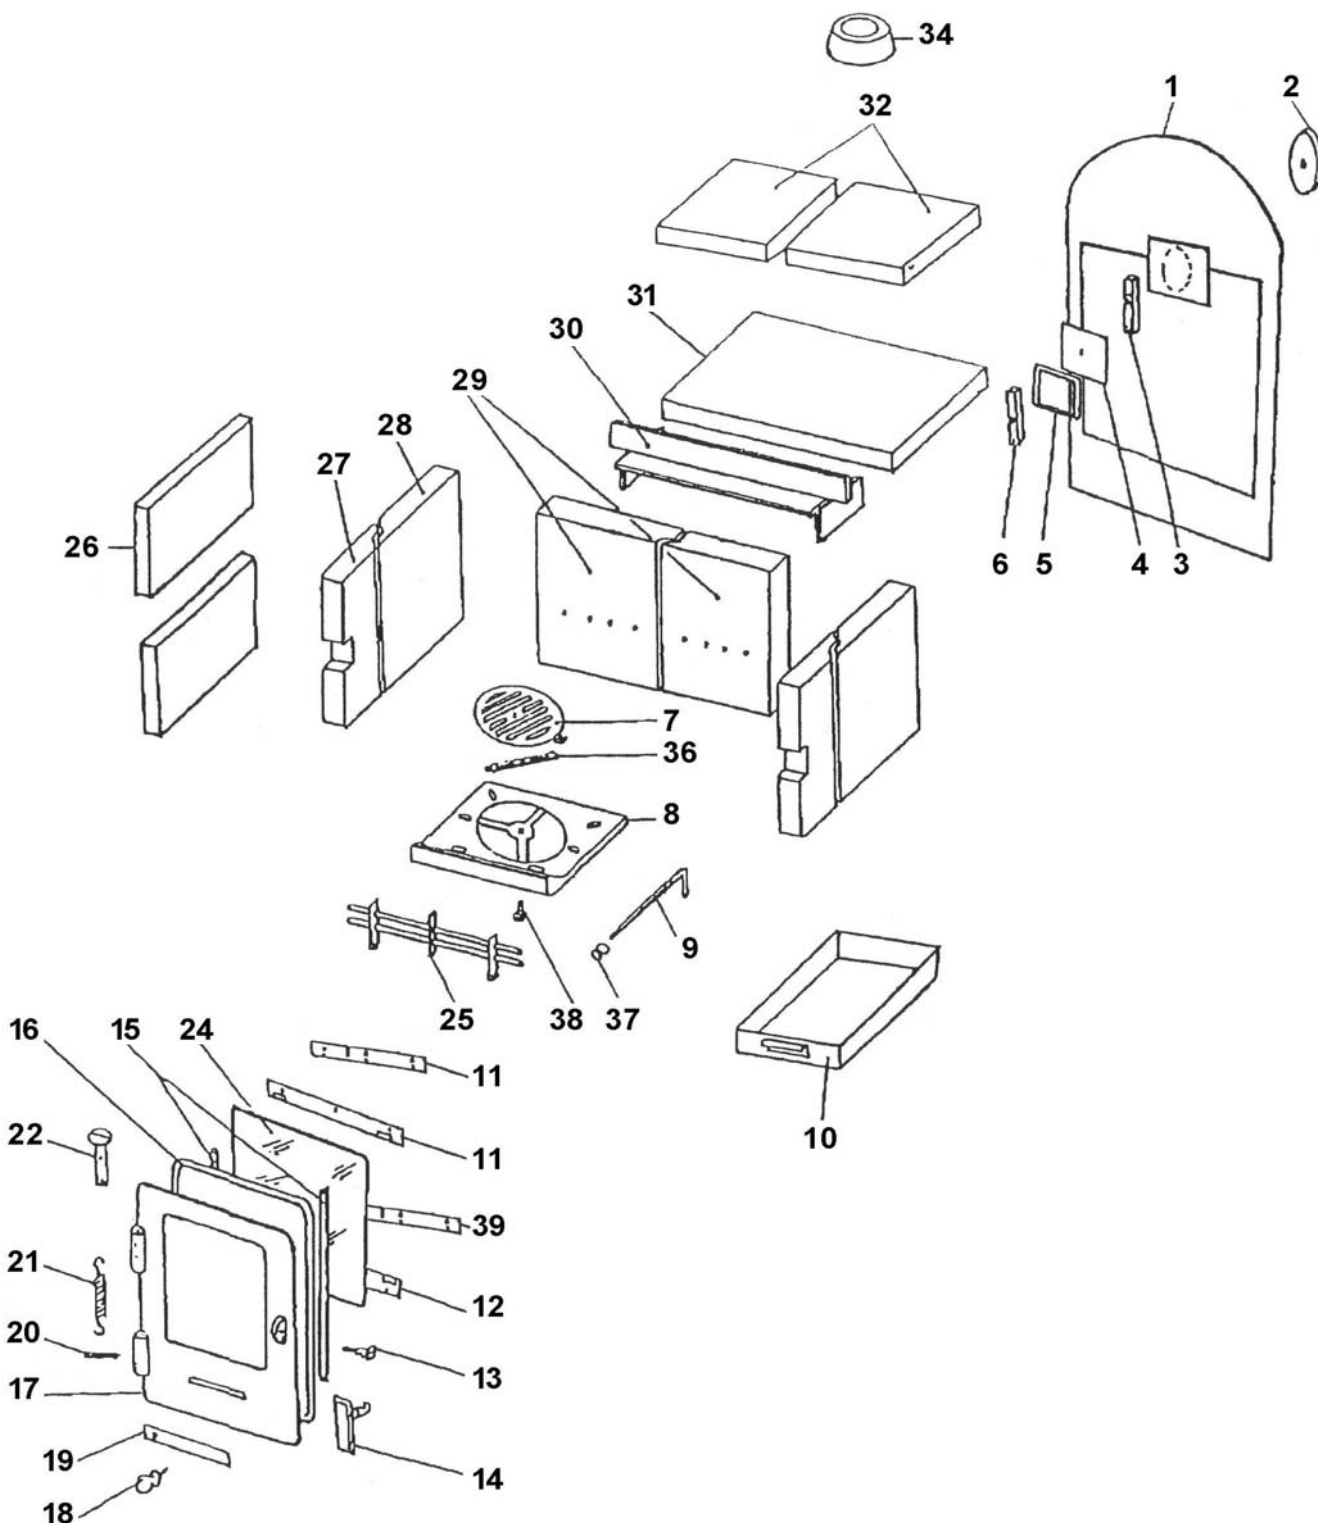

**POELE A BOIS "ADELIE" - 8 KW  
ROUGE C07711.03 - BLEU C07711.04**

**Eclaté**

 Date d'application : 01.07.03  
 Indice A

**POELE A BOIS "ADELIE" - 8 KW  
 ROUGE C07711.03 - BLEU C07711.04**

REP.	DESIGNATION	REF. PIECE	1ère URG	REP.	DESIGNATION	REF. PIECE	1ère URG
1	Habillage arrière	D0025014		29	Brique de fond	D0023902	X
2	Obturateur	D0024888		30	Equerre support de brique	D0025010	
3	Etrier d'obturateur	D0024890		31	Brique de dessus de foyer	D0025012	X
4	Plaque de couverture	D0024891		32	Plaque de niche - bordeaux A	D0025036	
5	Joint d'étanchéité - Ø6	D0024892			Plaque de niche - bleue B	D0025037	
6	Etrier de plaque de couverture	D0024893		34	Buse - Ø150	D0025008	
7	Grille de décrochage	D0024895	X	36	Bras de grille de décrochage	D0025018	
8	Support de grille de décrochage	D0024894		37	Bouton de tige de décrochage	D0025017	
9	Tige de décrochage	D0025015		38	Axe de bras de grille de décrochage	D0025021	
10	Cendrier	D0025025		39	Support de verre	D0025033	
11	Support supérieur de verre	D0025032					
12	Support inférieur de verre	D0025031					
13	Axe de fermeture	D0024901					
14	Ens. poignée de porte - cuivré	D0024899					
15	Joint d'étanchéité - Ø 6 (1,35 m)	D0024892					
16	Joint d'étanchéité - Ø12 (1,75 m)	D0025029	X				
17	Porte de foyer	D0025026					
18	Bouton de régulateur d'air	D0025027					
19	Régulateur d'air	D0025028					
20	Vis - M5-12	D0024907					
21	Ressort	D0024906					
22	Axe de charnière	D0024905					
24	Verre de porte	D0023901	X				
25	Garde-braise	D0024897					
26	Panneau latéral - bordeaux A	D0025034					
	Panneau latéral - bleu B	D0025035					
27	Petite brique latérale	D0023909	X				
28	Grande brique latérale	D0023910	X				