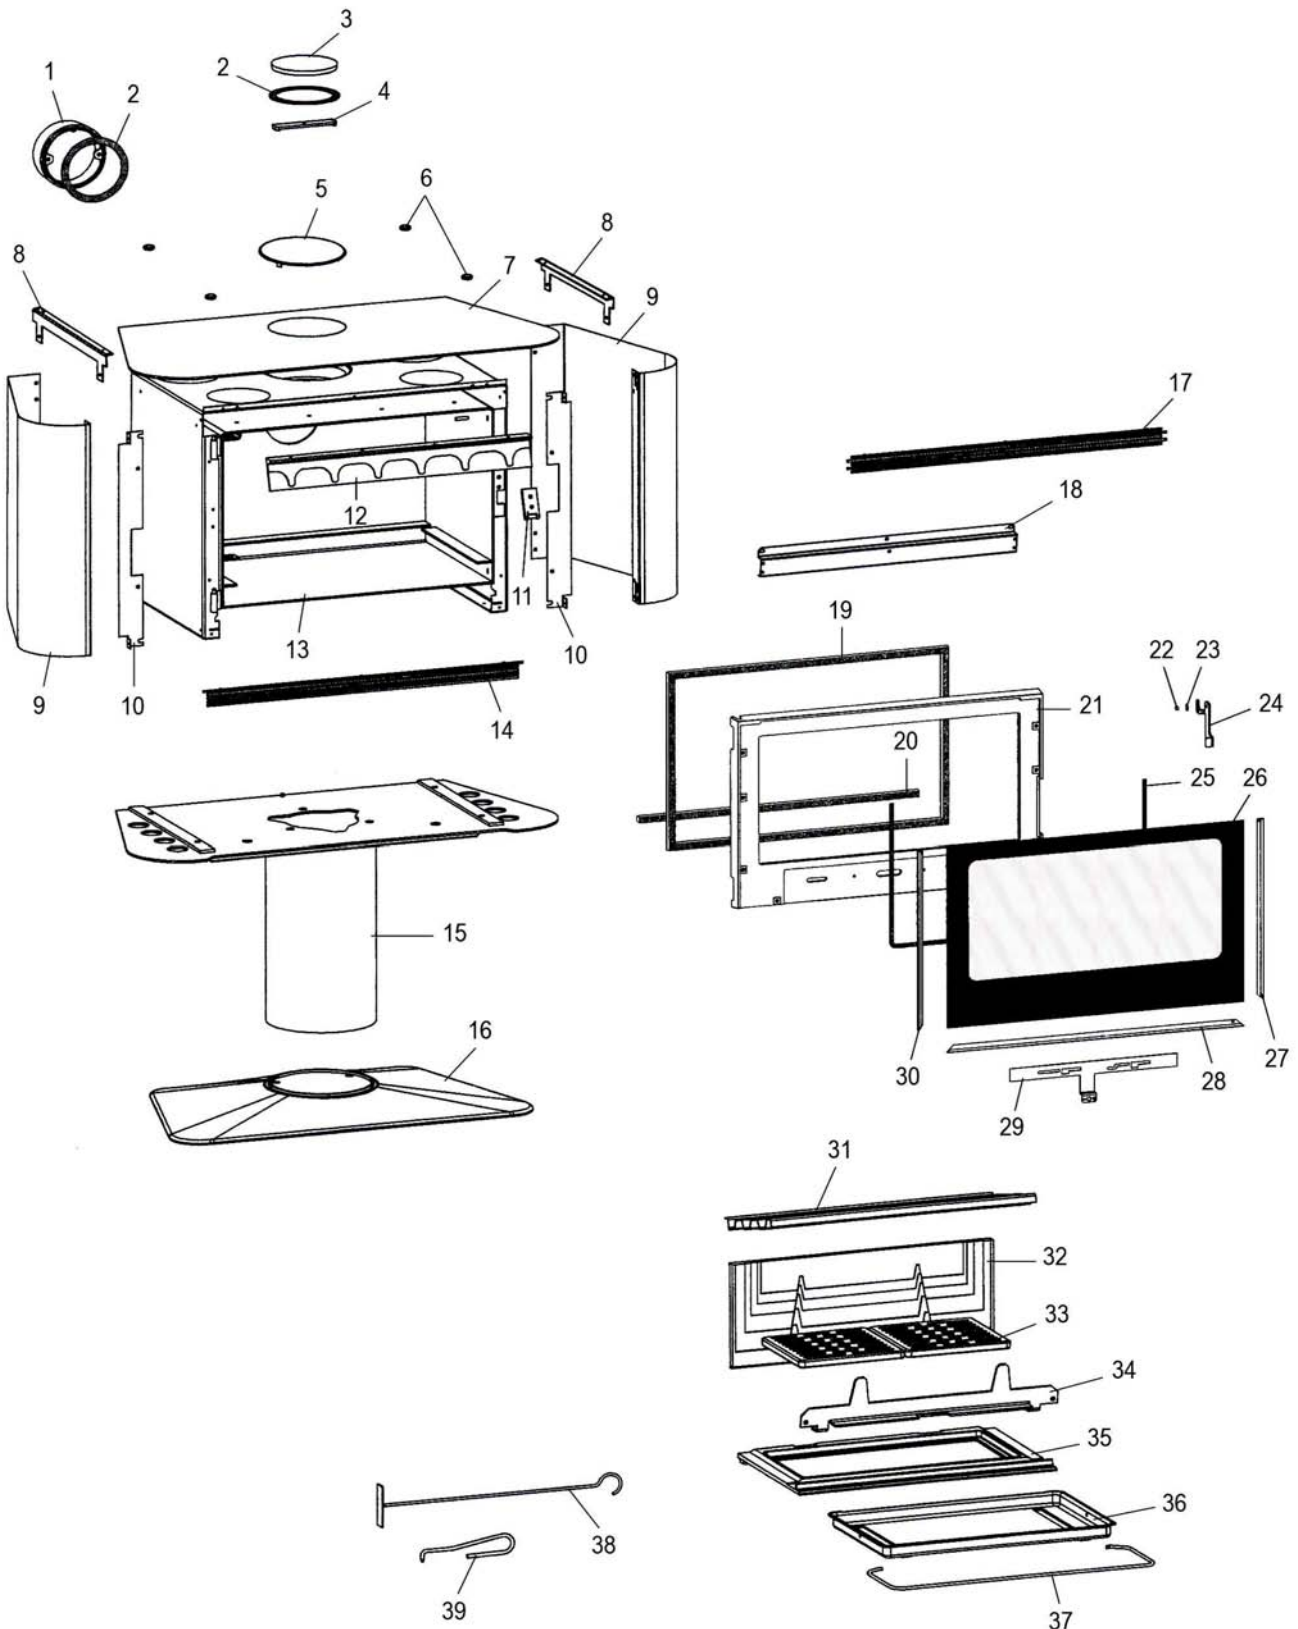

Eclaté

**POELE BOIS AMBRE 2
 NOIR C07706.06-A - CHROME C07706.11-A**

Propriété de DEVILLE - Reproduction interdite - Tous droits réservés - Document non contractuel susceptible d'être modifié sans préavis

Eclaté

POELE BOIS AMBRE 2
NOIR C07706.06-A - CHROME C07706.11-A

REP.	DESIGNATION	REF. PIECE	1ère URG	REP.	DESIGNATION	REF. PIECE	1ère URG
1	Buse	P0T07562		32	Plaque arrière	P0020180	X
2	Joint de buse (2)	P0046738	X	33	Grille (2)	P0045915	X
3	Tampon de buse	P0T20434/P09H		34	Chenet	P0051611/P06B	X
4	Etrier de tampon de buse	P0020437		35	Corbeille	P0050953	X
5	Ens. tampon de couvercle	P0051519/E06L		36	Cendrier	P0019785	
6	Cache tête de vis - Ø20 - Chrome (4)	P0051518	X	37	Anse de cendrier	P0020075	
7	Dessus verre	P0051527	X	38	Raclette	P0013447	
8	Support dessus verre (2)	P0051530		39	Main froide	P0028173	
9	Panneau noir (2)	A P0051617/P06M		-	Ecrou frein - M5 - Zingué (2)	P0758500	
	Panneau gris métal (2)	B P0051617/P11B		-	Goupille élastique - E 3-14	P0777314	
10	Equerre de panneau (2)	P0051261					
11	Ens. verrou	P0051264/P06A					
12	Avaloir usiné	P0U20181					
13	Ens. corps de chauffe	P0051271					
14	Grille de finition	P0050987/P06P					
15	Ens. colonne	P0051310/P06M					
16	Pied	P0T50952/P06M					
17	Grille de sortie d'air chaud	P0051616/P06P					
18	Guide d'air	P0051749/P06P					
19	Kit tresse - Ø15 - Noir	D0045928	X				
20	Kit tresse - Ø13 - Noir	D0045927	X				
21	Porte	P0T51359/P06P					
22	Entretoise de poignée	P0051356					
23	Rondelle élastique ondulée - Ø8	P0018504					
24	Poignée	P0051357/P06P					
25	Joint de verre (1,176 m)	P0031148	X				
26	Verre de porte	P0051360	X				
27	Enjoliveur droit	P0051362/P06P					
28	Enjoliveur bas	P0051364/P06P					
29	Volet d'air	P0051358/P06P					
30	Enjoliveur gauche	P0051363/P06P					
31	Déflexeur	P0047202	X				