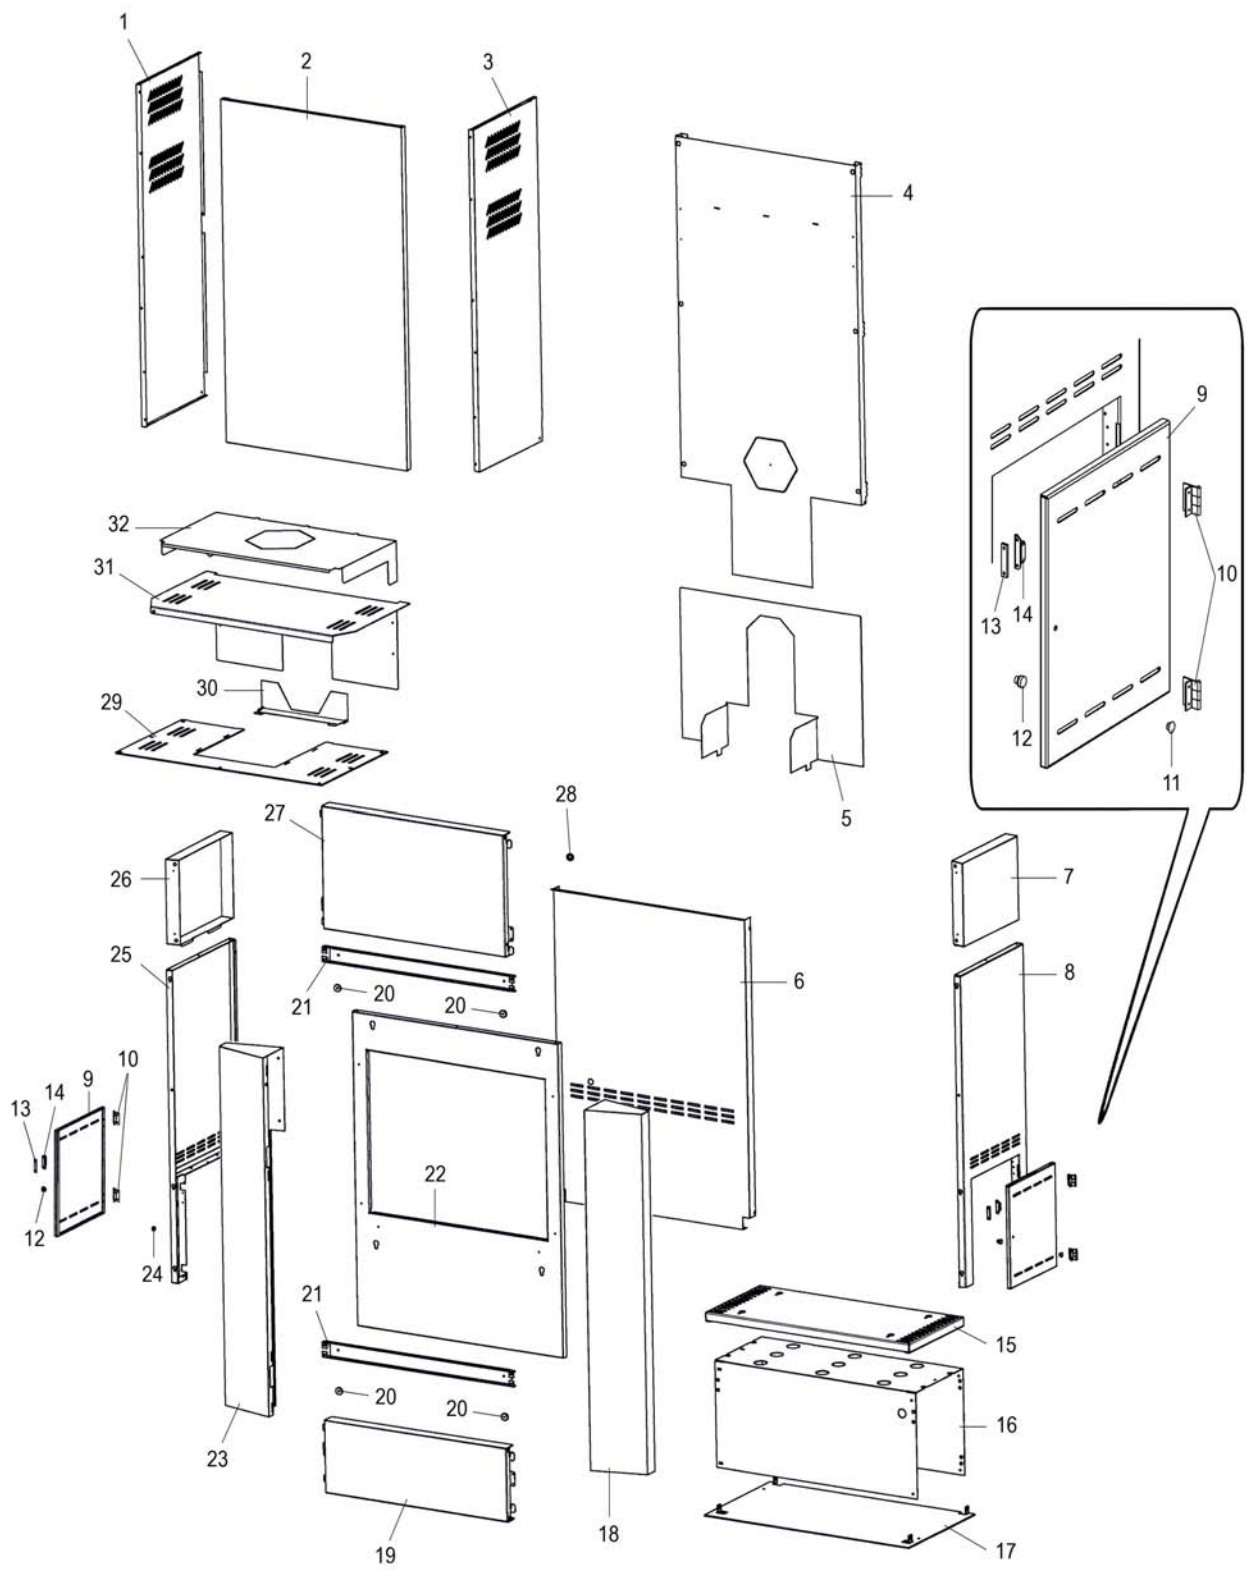

**Eclaté**

**POELE BOIS AUTAL**  
**CREME C07682.02 - BORDEAUX C07682.03 - CHROME C07682.11**

REP.	DESIGNATION	REF. PIECE	1ère URG	REP.	DESIGNATION	REF. PIECE	1ère URG
1	Côté gauche de cache-tuyau	P0051465/P06M		25	Ens. côté gauche	P0051523/P06M	
2	Façade de cache-tuyau	P0051463/P06M		26	Embase gauche crème <b>A</b>	P0051662/P02C	
3	Côté droit de cache-tuyau	P0051464/P06M			Embase gauche rouge <b>B</b>	P0051662/P03A	
4	Ecran de mur	P0051405			Embase gauche gris givré <b>C</b>	P0051662/P11D	
5	Ecran de mur fixe	P0051664		27	Garniture avant supérieure	P0051660/P06M	
6	Ecran de foyer	P0051455		28	Passe-fil - Ø17 - S	P0061179	
7	Embase droite crème <b>A</b>	P0051667/P02C		29	Dessus	P0051531/P06M	
	Embase droite rouge <b>B</b>	P0051667/P03A		30	Ecran supérieur	P0051855	
	Embase droite gris givré <b>C</b>	P0051667/P11D		31	Tampon de dessus	P0051856/P06M	
8	Ens. côté droit	P0051522/P06M		32	Ecran de plafond	P0051663	
9	Porte de bûcher (2)	P0051486/P06M					
10	Charnière (4)	P0051430					
11	Cache plastique	P0051443					
12	Bouton bakélite (2)	P0049952					
13	Ecrou double - M5 (2)	P0009654					
14	Aimant (2)	P0027680					
15	Support foyer	P0051462/P06M					
16	Ecran de bûcher	P0051487					
17	Socle	P0051459/P06M					
18	Ens. garniture droite crème <b>A</b>	P0051826/P02C					
	Ens. garniture droite rouge <b>B</b>	P0051826/P03A					
	Ens. garniture droite gris givré <b>C</b>	P0051826/P11D					
19	Garniture avant inférieure crème <b>A</b>	P0051658/P02C					
	Garniture avant inférieure rouge <b>B</b>	P0051658/P03A					
	Garniture avant inférieure gris givré <b>C</b>	P0051658/P11D					
20	Entretoise zinguée (4)	P0051654					
21	Traverse (2)	P0051659					
22	Façade	P0051532/P06M					
23	Ens. garniture gauche crème <b>A</b>	P0051825/P02C					
	Ens. garniture gauche rouge <b>B</b>	P0051825/P03A					
	Ens. garniture gauche gris givré <b>C</b>	P0051825/P11D					
24	Passe-fil - Ø8 - S	P0050518					