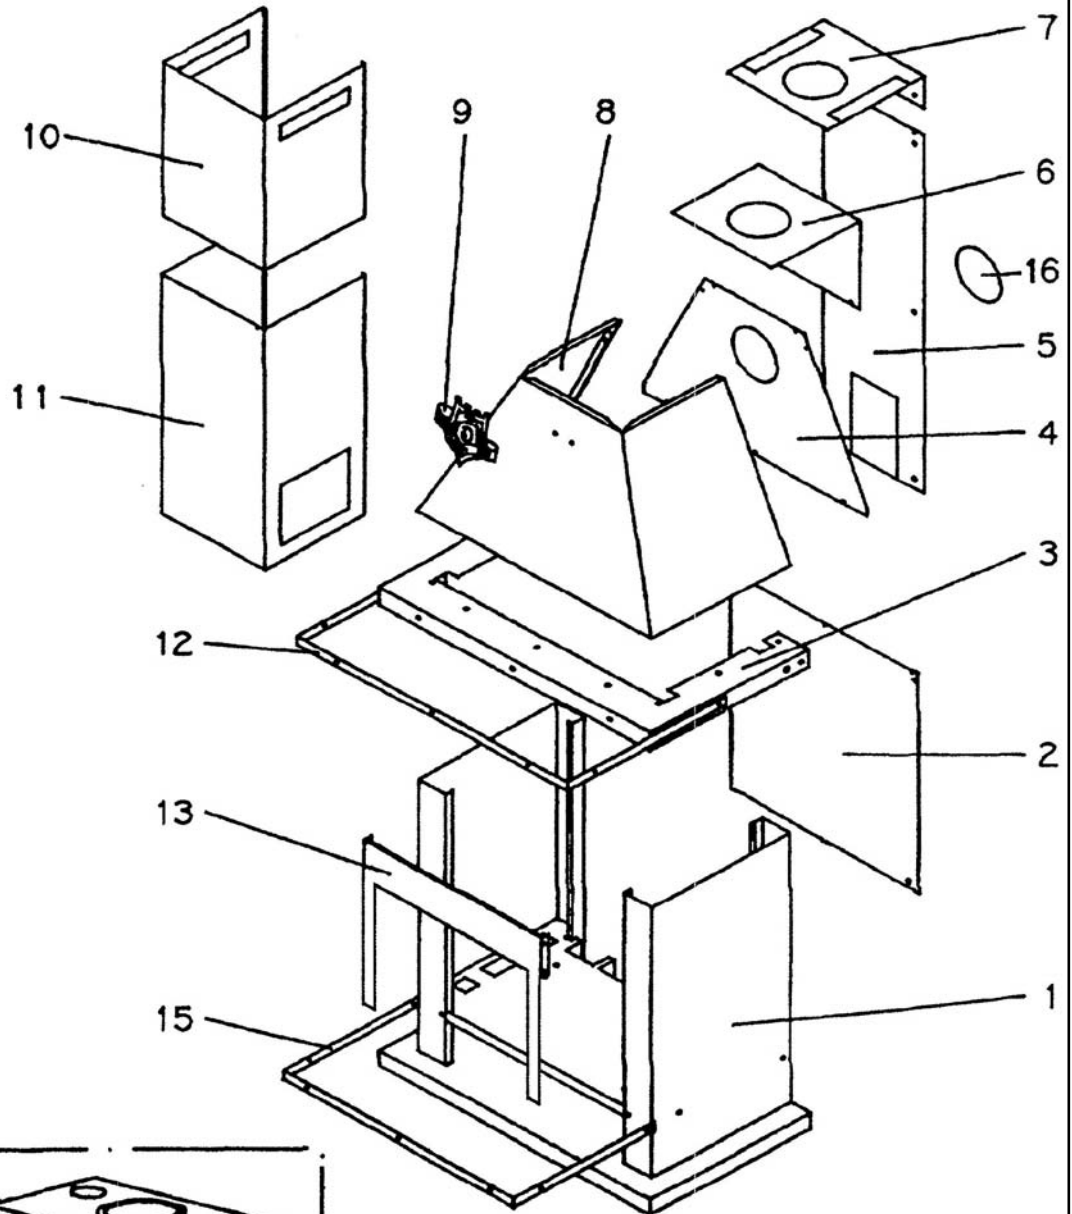

CHEMINEE "PRETE A POSER" BOIS + LAITONNEE

ROUGE C07349.03-PT12 - BLEU C07349.04-PT12 - VERT C07349.05-PT12

ANTHRACITE C07349.06-PT12 - GRIS DECOR C07349.09-PT12 - CUIVRE C07349.10-PT12

Pour le détail voir:

- Insert C07849.PT12
- Ens. soufflerie V07038.0

Eclaté

 Date d'application : 01.07.03
 Indice A

CHEMINEE "PRETE A POSER" BOIS + LAITONNEE
ROUGE C07349.03-PT12 - BLEU C07349.04-PT12 - VERT C07349.05-PT12
ANTHRACITE C07349.06-PT12 - GRIS DECOR C07349.09-PT12 - CUIVRE C07349.10-PT12