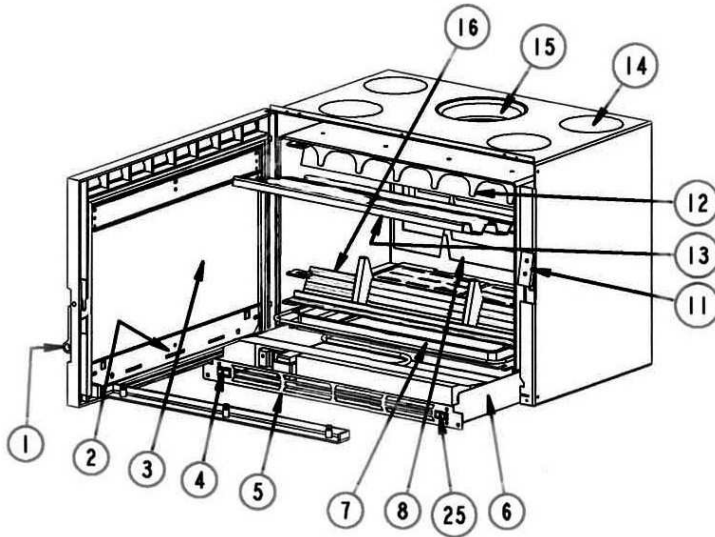

Fig. 1

F	1	Poignée de porte	13	Déфлектор
	2	Tirette de réglage de l'entrée d'air	14	Bouches de sortie d'air chaud *
	3	Porte équipée d'un verre vitrocéramique	15	Buse femelle
	4	Sélecteur de vitesse de la soufflerie *	16	Grille de foyer
	5	Cache-ventilateur *	17	Corps de cheminée
	6	Soufflerie *	18	Ecran de hotte
	7	Cendrier	19	Ensemble écran de mur + écran de plafond
	8	Plaque d'âtre fonte	20	Ecran de cache-tuyau
	9	Tisonnier	21	Grilles de sortie d'air chaud
	10	Raclette	22	Ensemble de cache-tuyau
	11	Verrou de fermeture réglable	23	Orifices de ventilation
	12	Avaloir fonte	24	Sélecteur AUTO/MANU *
GB	1	Door handle	13	Deflector
	2	Air intake adjusting slide	14	Hot air outlets *
	3	Door equipped with a glass-ceramic pane	15	Female nozzle
	4	Blower speed selector *	16	Fireplace grate
	5	Fan cover *	17	Fireplace body
	6	Blower *	18	Hood shield
	7	Ash pan	19	Wall shield and ceiling shield assembly
	8	Cast iron hearth plate	20	Pipe cover shield
	9	Poker	21	Ventilation ports
	10	Scraper	22	Hot air outlet grilles
	11	Adjustable closing lock	23	Pipe cover assembly
	12	Cast iron guide plate	24	Selector AUTO/MANU
				* (uniquement sur C07342)
				* (only for C07342)