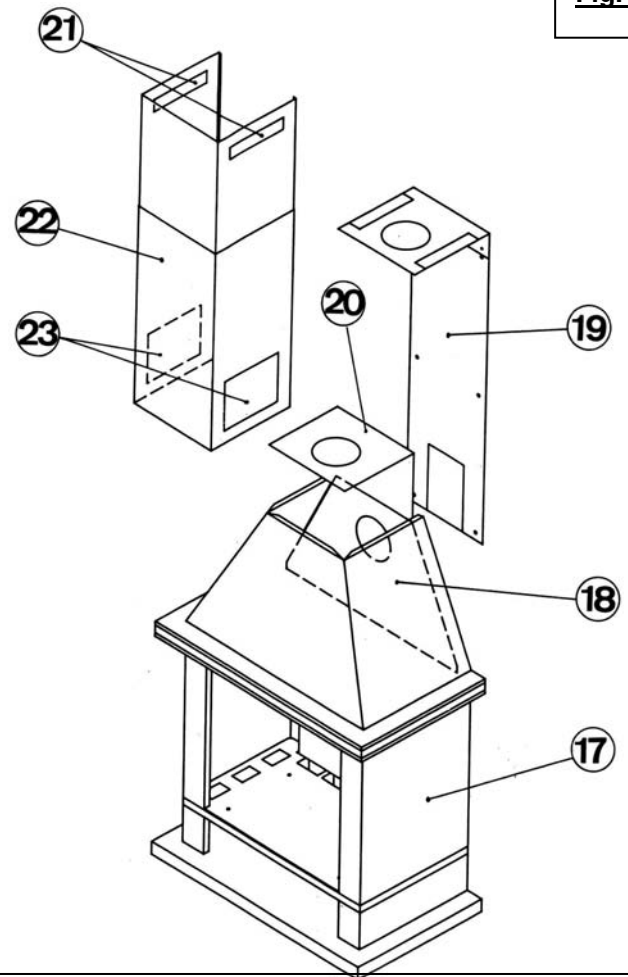

Fig. 1

F	1	Poignée de porte	13	Déфлектор
	2	Tirette de réglage de l'entrée d'air	14	Bouches de sortie d'air chaud *
	3	Porte équipée d'un verre vitrocéramique	15	Buse femelle
	4	Sélecteur de vitesse de la soufflerie *	16	Grille de foyer
	5	Cache-ventilateur *	17	Corps de cheminée
	6	Soufflerie *	18	Ecran de hotte
	7	Cendrier	19	Ensemble écran de mur + écran de plafond
	8	Plaque d'âtre fonte	20	Ecran de cache-tuyau
	9	Tisonnier	21	Grilles de sortie d'air chaud
	10	Raclette	22	Ensemble de cache-tuyau
	11	Verrou de fermeture réglable	23	Orifices de ventilation
	12	Avaloir fonte	24	Sélecteur AUTO/MANU *
GB	1	Door handle	13	Deflector
	2	Air intake adjusting slide	14	Hot air outlets *
	3	Door equipped with a glass-ceramic pane	15	Female nozzle
	4	Blower speed selector *	16	Fireplace grate
	5	Fan cover *	17	Fireplace body
	6	Blower *	18	Hood shield
	7	Ash pan	19	Wall shield and ceiling shield assembly
	8	Cast iron hearth plate	20	Pipe cover shield
	9	Poker	21	Ventilation ports
	10	Scraper	22	Hot air outlet grilles
	11	Adjustable closing lock	23	Pipe cover assembly
	12	Cast iron guide plate	24	Selector AUTO/MANU
				* (uniquement sur C07342)
				* (only for C07342)