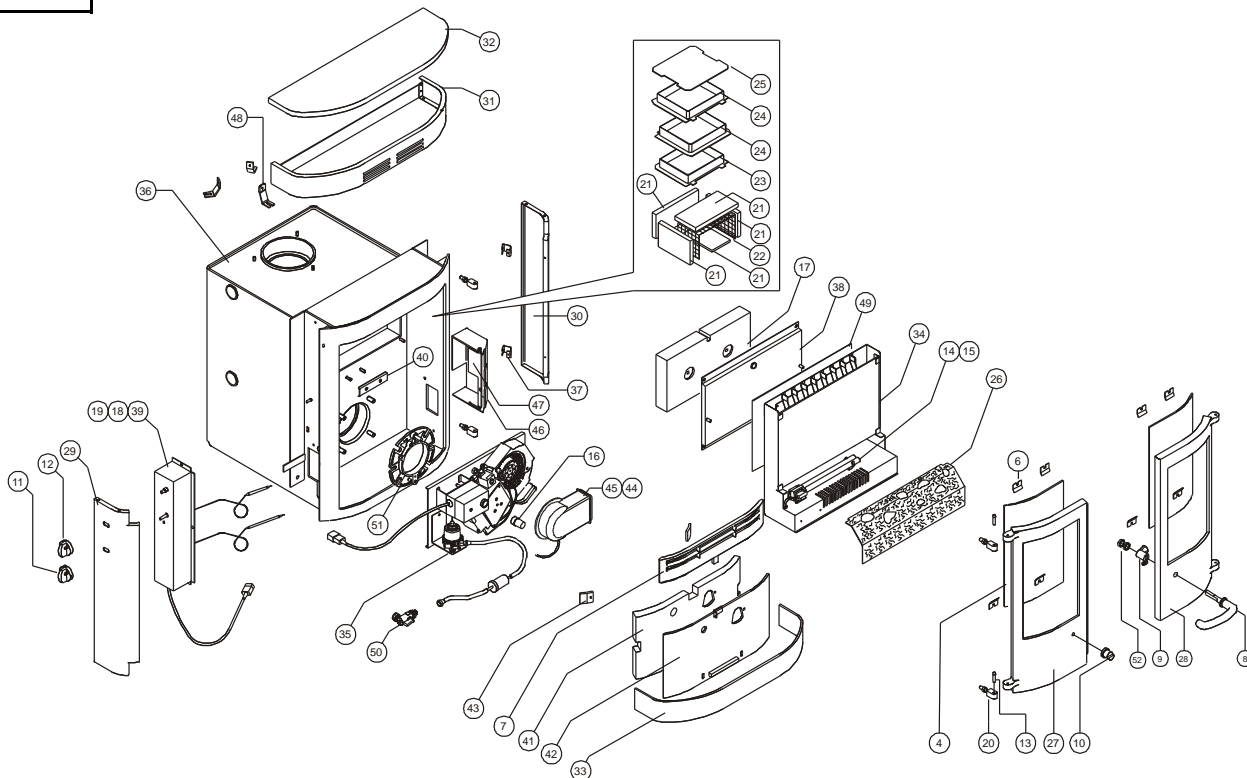

**Issue F**

Item	Número	Description
3*	008/KV35S	Kit de joints de porte (avec colle)
4	006/KV18	Vitre vitrocéramique (avec joint)
5*	008/TV95	Joint pour vitre
6	004/KV23	Pattes de fixation de vitres
7	002/TV07	Pare bûches
8	008/KV16	Poignée bakélite (main froid)
9	002/KV14	Visserie poignée
10	008/KV13	Bouton bakélite (porte gauche)
11	008/TV19	Bouton de thermostat
12	008/TV20	
13	008/BW39/S	Jeu d'axes de charnière
14	008/TV80	
15	008/TV78	Douille ambre de lampe
16	040/TV69	
17	008/TV09	
18	008/TV22	Thermostat
19	008/TV24	
20	008/TV27	Gond
21	008/TV55S	
22	008/TV58	
23	010/TV31	
24	010/TV47A	
25	010/TV48A	
26	008/TV13	
27#	003/TV01	

Item	Número	Description
28#	003/TV02	
29#	005/TV04	
30#	005/TV05	
31#	005/KV06	
32#	005/KV09	
33#	005/TV16	
34	008/TV11	
35	008/TV15	
36	001/TV10B	Foyer d'acier industriel monobloc
37	004/KV50	Langnette de maintien
38	004/TV03	
39	004/TV25	
40	004/TV33	
41	008/TV17	
42	010/TV14	
43	010/TV43	
44	008/TV86	
45	008/TV49	
46	010/TV84/1	
47	010/TV84/3	
48	010/TV42S	
49	011/PV27	Ensemble de briques réfractaires
50	040/TV77	
51	040/TV94	