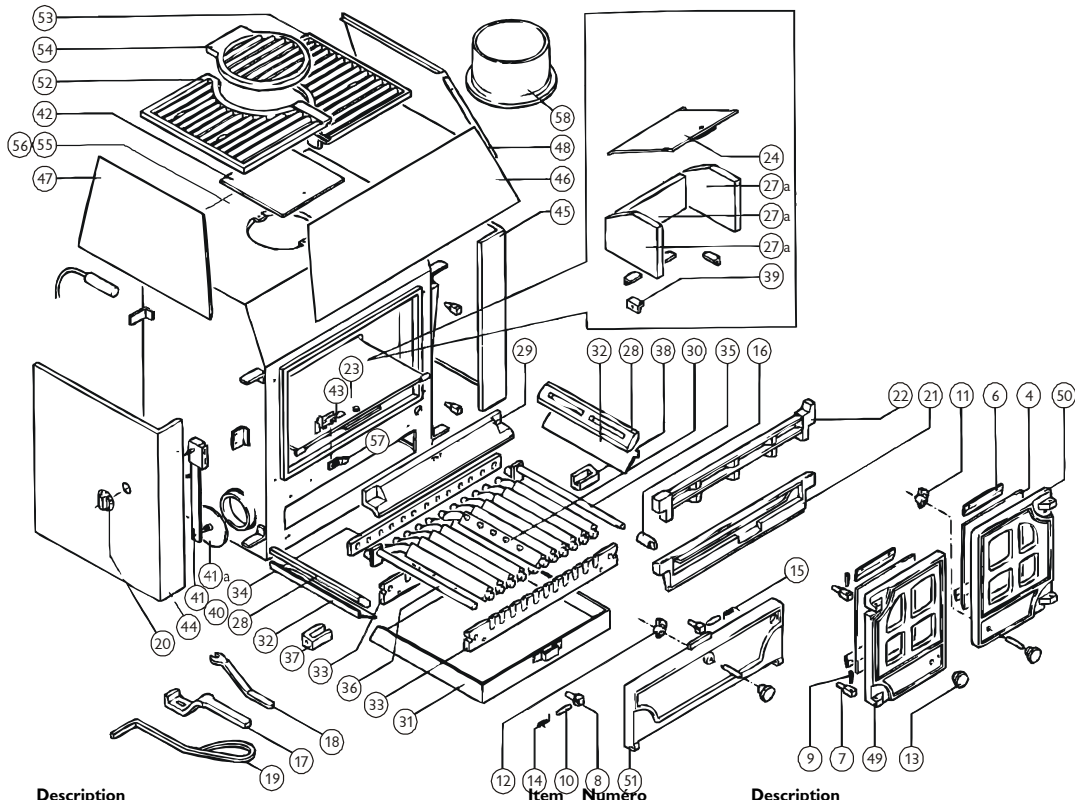

Issue H

Item	Número	Description
*	008/FW29	Colle de joint de porte
*	008/EW45	Joint pour vitre
*	008/EW35S	Kit de joints de porte (avec colle)
4	006/FW30	Vitre vitrocéramique (avec joint)
6	004/EW23	Pattes de fixation de vitres
7	008/FW27	Gond
8	008/FW28	Gond
9	008/BW39/S	Jeu d'axes de charnière
10	008/BW40/S	
11	008/BW41/A	
12	008/BW42/A	
13	002/HV12	
14	008/BW43L	
15	008/BW43R	
16	002/CG06	Bouton de tige de criblage
17	002/BW20	Poignée pour cendrier et criblage
18	002/BW26	Poignée de porte
19	012/EW27	
20	008/BW50	Bouton de thermostat
21	002/EW07	Pare bûches
22	002/EW08	Barre approfondissant
23	010/EW32	Défecteur
24	010/EW31	Défecteur
27a	011/EW29/S	Ensemble de briques réfractaires
28	002/EW15	Plaque de foyer latérale
29	002/EW16	Grille d'amenée d'air arrière
30	002/CG01	Barre de grille
30a	002/CG01S11	Ensemble de barres de grille (11)
31	004/EW17	Cendrier
32	004/EW19	Plat de perte de cendre

Item	Número	Description
33	002/EW30	Barre de support de la grille
34	012/EW33	Barre d'actionnement de la grille
35	012/CG04	Tige de criblage
36	012/CG05	Tige intermédiaire
37	002/CG07	
38	002/CG08	
39	012/BW27	
40	008/BW49	Thermostat
41	008/FW48	Thermostat
41a	008/BW57	Volet de thermostat
42	013/175/175	Obturbateur sortie
43	004/BW46	
44#	005/EW05L	
45#	005/EW05R	
46#	005/EW06F	
47#	005/EW06L	
48#	005/EW06R	
49#	003/EW01	
50#	003/EW02	
51#	003/EW03	
52#	003/EW04/1	
53#	003/EW04/2	
54#	003/EW09	
55	001/EW10	Foyer d'acier industriel monobloc
56	009/CW40B/A	
57	012/BW45	
58	002/CH12A	Buse de sortie en fonte
58#	003/CH12A	
59*	010/EW51	Porteur de cendre (optionnel)
60*	008/TH02/L	Thermostat de pipe de basse limite