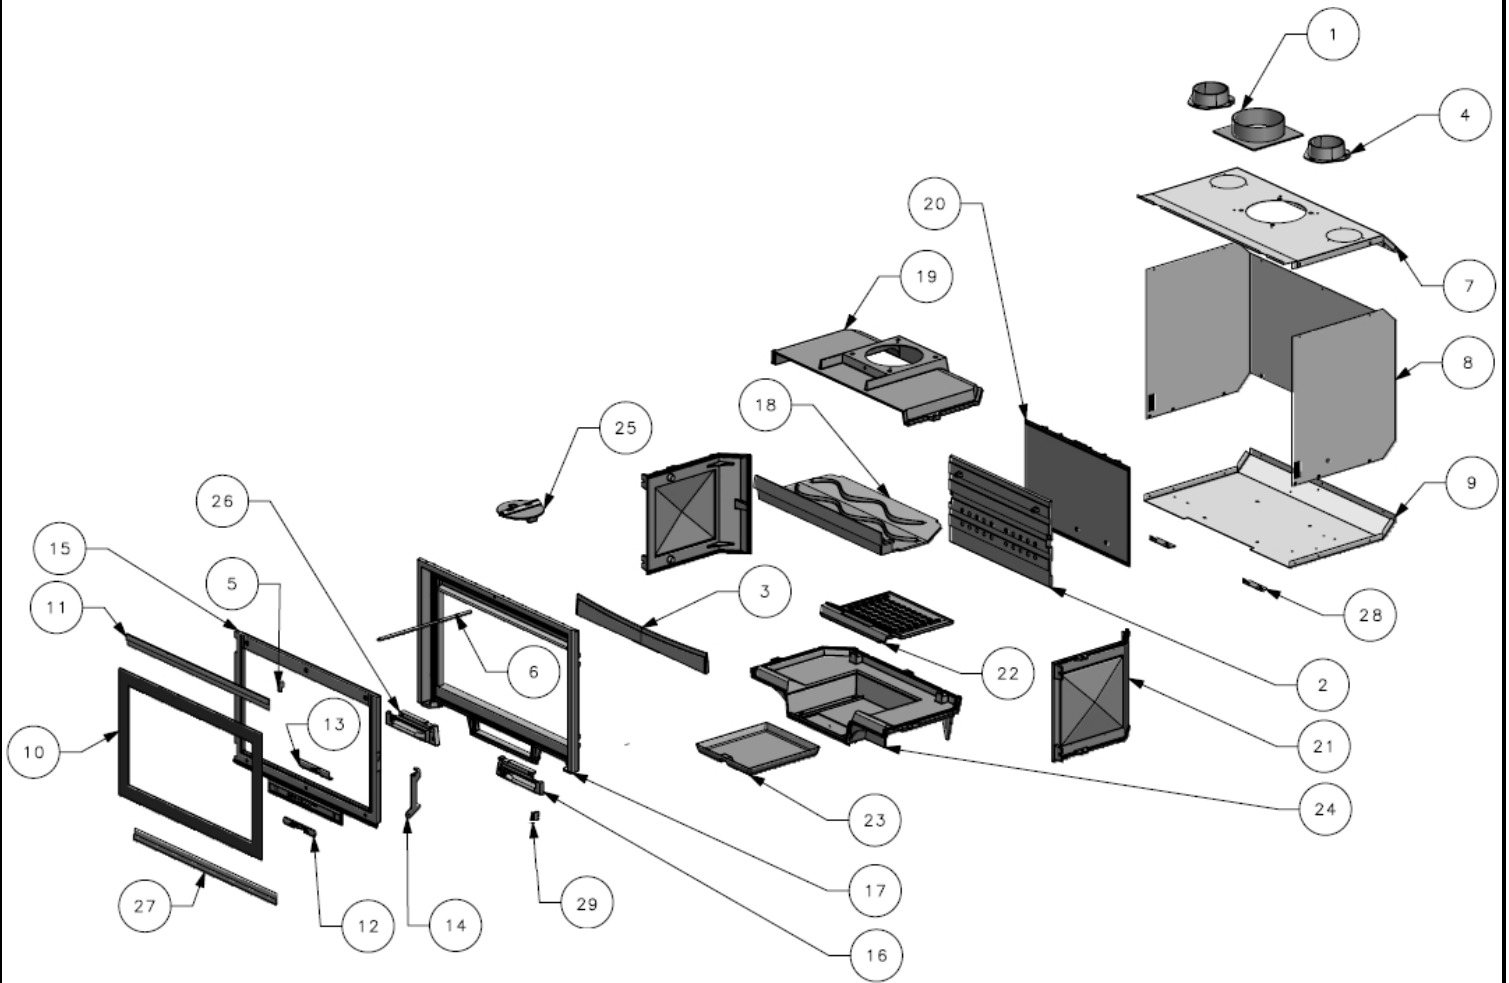

VISI 75-V TURBO 660 173

N°	Désignation	Référence	N°	Désignation	Référence
1	Sortie des fumées	-	18	Défecteur*	017603
2	Plaque décor*	017552	19	dessus	FB 352172
3	Chenet*	017551	20	Fond	FB 306210
4	Buselot	FB 306802	21	Coté	FB 310220
5	Commande clapet	FB 303214	22	Grille foyère*	017550
6	Tige commande clapet(+ressort)	FB 101060	23	Cendrier*	017678
7	Dessus carter	FB 217234	24	Embase	FB 319740
8	Carter central	FB 217133	25	Clapet	FB 900972
9	Dessous carter	FB 200124	26	Elément cadre fixe gauche	017372
10	Vitre	017428	27	Fixe vitre bas	-
11	Fixe vitre haut	017616	28	Support ventilateur	017519
12	Registre	017430	29	Interrupteur	-
13	Equerre registre	017431			
14	Loquet	017631			
-	Axe poignée	100 897			
15	Porte	017514			
16	Elément cadre fixe droit	017371			
17	Cadre fixe	FB 359821			

*Pièces d'usures