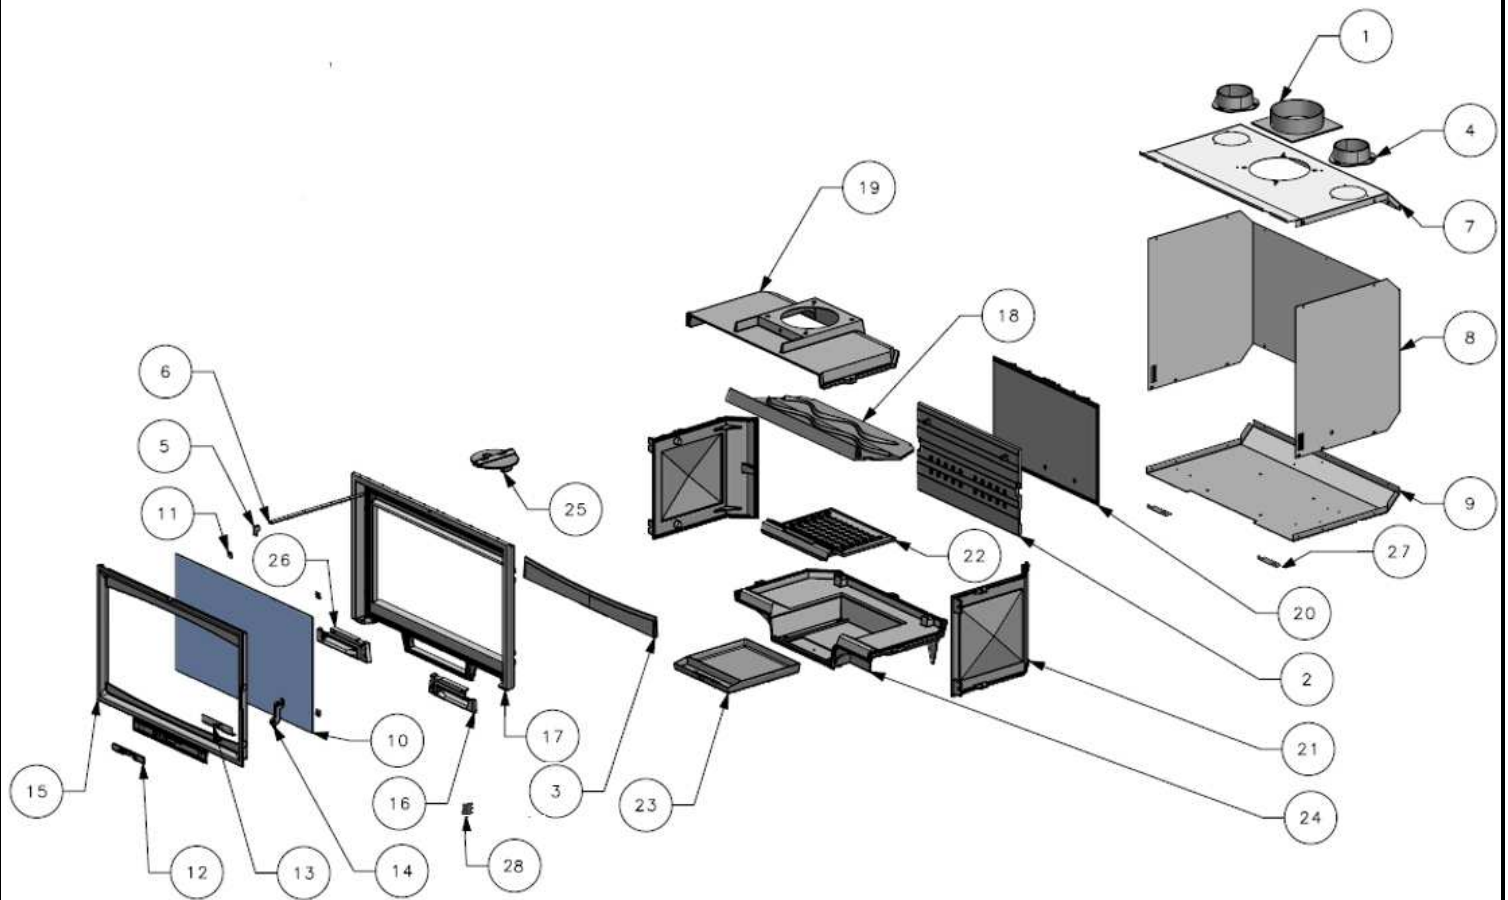

# VISI 75-F TURBO 660 172

N°	Désignation	Référence	N°	Désignation	Référence
1	Sortie des fumées	-	18	Déфлекteur*	017603
2	Plaque décor*	017552	19	dessus	FB 352172
3	Chenet*	017551	20	Fond	FB 306210
4	Buselot	FB 306802	21	Coté	FB 310220
5	Commande clapet	FB 303214	22	Grille foyère*	017550
6	Tige commande clapet(+ressort)	FB 101060	23	Cendrier*	017678
7	Dessus carter	FB 217234	24	Embase	FB 319740
8	Carter central	FB 217133	25	Clapet	FB 900972
9	Dessous carter	FB 200124	26	Elément cadre fixe gauche	017372
10	Vitre	017515	27	Support ventilateur	017519
11	Clame de vitre	3152	28	Interrupteur	-
12	Registre	017430			
13	Equerre registre	017431			
14	Loquet	017432			
-	Axe poignée	3076			
15	Porte	017433			
16	Elément cadre fixe droit	017371			
17	Cadre fixe	FB 359821			

\*Pièces d'usures