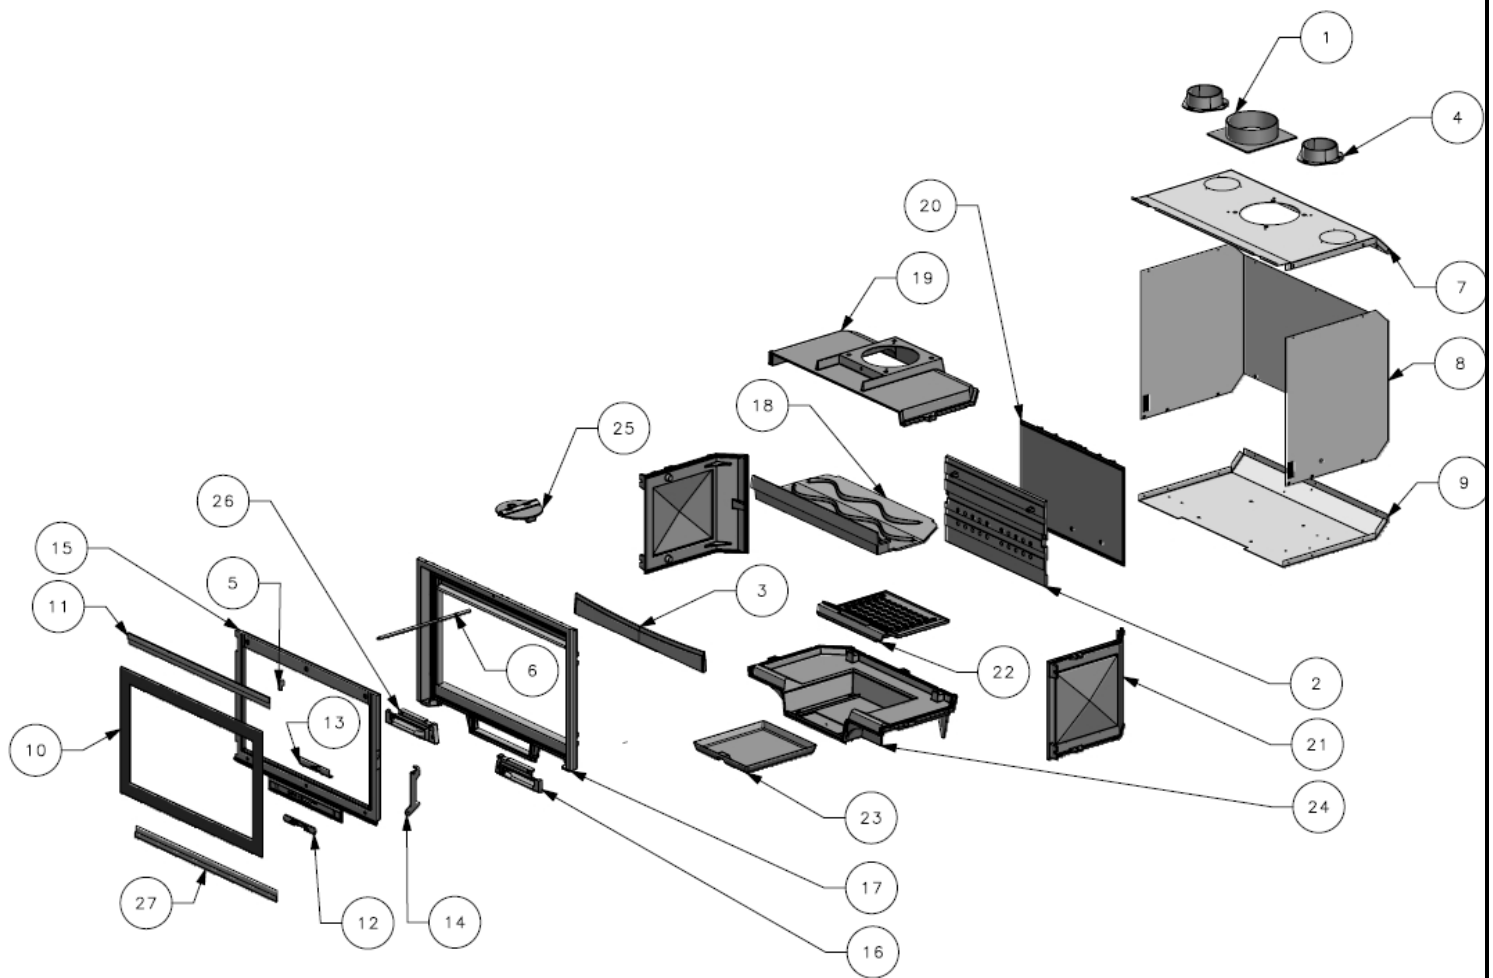

# VISI 75-V 660 171

N°	Désignation	Référence	N°	Désignation	Référence
1	Sortie des fumées	-	18	Défecteur*	017603
2	Plaque décor*	017552	19	dessus	FB 352172
3	Chenet*	017551	20	Fond	FB 306210
4	Buselot	FB 306802	21	Coté	FB 310220
5	Commande clapet	FB 303214	22	Grille foyère*	017550
6	Tige commande clapet(+ressort)	FB 101060	23	Cendrier*	017678
7	Dessus carter	FB 217234	24	Embase	FB 319740
8	Carter central	FB 217133	25	Clapet	FB 900972
9	Dessous carter	FB 200124	26	Elément cadre fixe gauche	017372
10	Vitre	017428	27	Fixe vitre bas	-
11	Fixe vitre haut	017616			
12	Registre	017430			
13	Equerre registre	017431			
14	Loquet	017631			
-	Axe poignée	100 897			
15	Porte	017514			
16	Elément cadre fixe droit	017758			
17	Cadre fixe	FB 359821			

\*Pièces d'usures