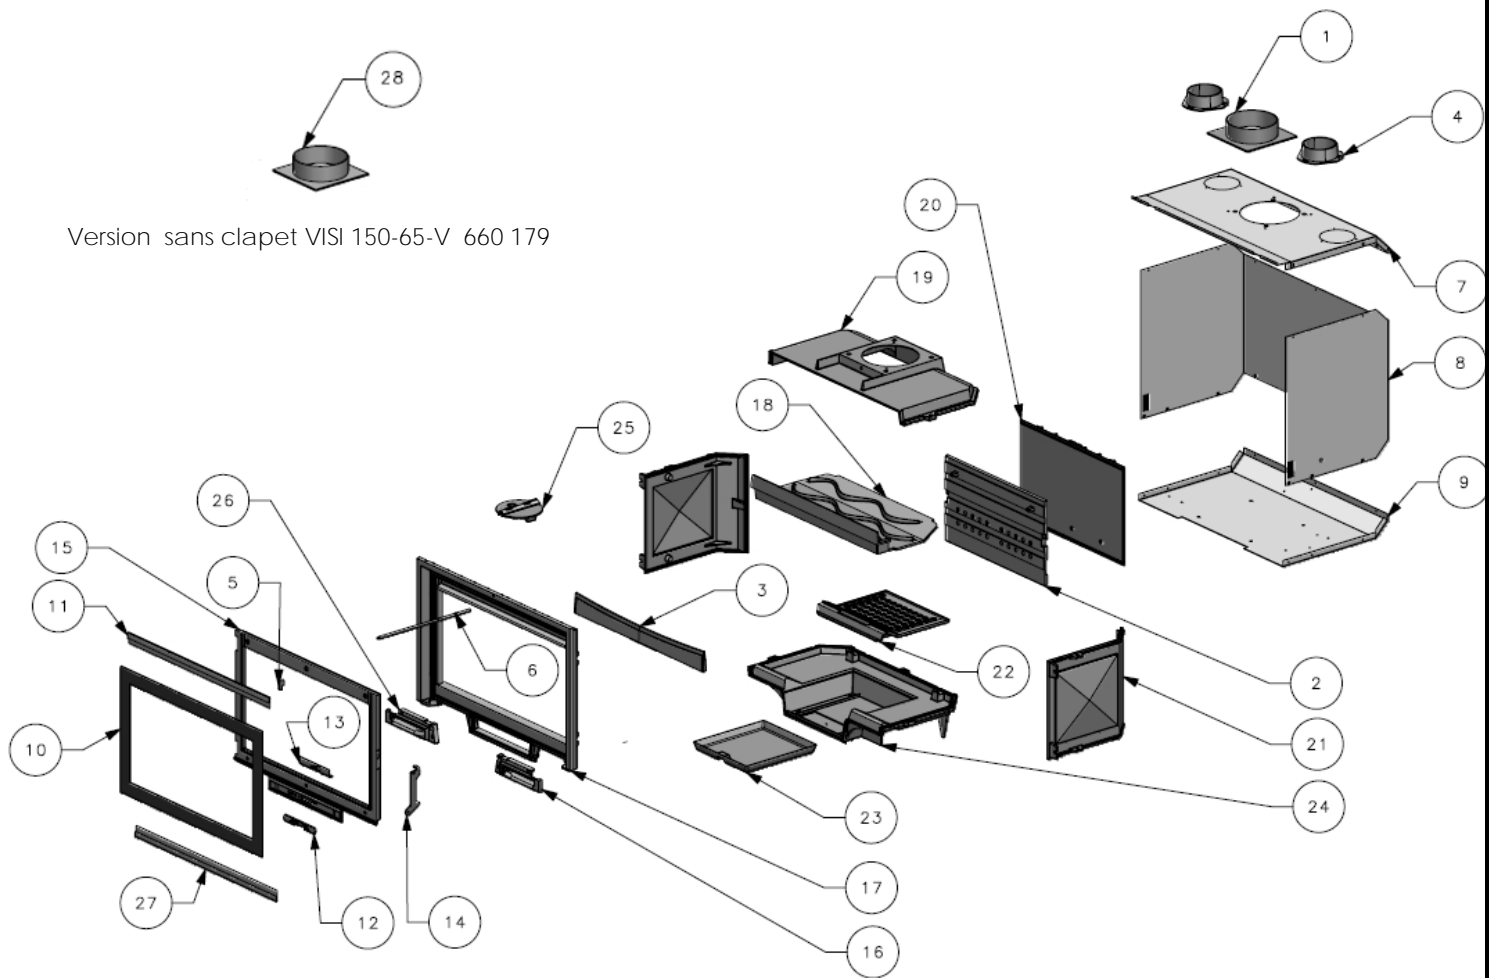

VISI 65-F TURBO 660 168

Version sans clapet VISI 150-65-F TURBO 660 180

N°	Désignation	Référence	N°	Désignation	Référence
1	Sortie des fumées	-	18	Déфлекteur*	017613
2	Plaque décor*	017595	19	dessus	FB 352158
3	Chenet*	017598	20	Fond	FB 306225
4	Buselot	FB 306802	21	Coté	FB 310206
5	Commande clapet	FB 303214	22	Grille foyère*	017550
6	Tige commande clapet(+ressort)	FB 101060	23	Cendrier*	017678
7	Dessus carter	FB 217235	24	Embbase	FB 319741
8	Carter central	FB 217134	25	Clapet	FB 900972
9	Dessous carter	FB 217303	26	Elément cadre fixe gauche	017541
10	Vitre	017517	27	Support ventilateur	017519
11	Clame de vitre	3152	28	Interrupteur	-
12	Registre	017430	29	Sortie des fumées Ø 150	660166F
13	Equerre registre	017431			
14	Loquet	017432			
-	Axe poignée	3076			
15	Porte	017516			
16	Elément cadre fixe droit	017540			
17	Cadre fixe	FB 359826			

*Pièces d'usures

Version sans clapet VISI 150-65-V 660 179

N°	Désignation	Référence	N°	Désignation	Référence
1	Sortie des fumées	-	18	Défecteur*	017613
2	Plaque décor*	017595	19	dessus	FB 352158
3	Chenet*	017598	20	Fond	FB 306225
4	Buselot	FB 306802	21	Coté	FB 310206
5	Commande clapet	FB 303214	22	Grille foyère*	017550
6	Tige commande clapet(+ressort)	FB 101060	23	Cendrier*	017678
7	Dessus carter	FB 217235	24	Embaise	FB 319741
8	Carter central	FB 217134	25	Clapet	FB 900972
9	Dessous carter	FB 217303	26	Elément cadre fixe gauche	017541
10	Vitre	017427	27	Fixe vitre bas	-
11	Fixe vitre haut	017617	28	Sortie des fumées Ø 150	660166F
12	Registre	017430			
13	Equerre registre	017431			
14	Loquet	017632			
-	Axe poignée	100 897			
15	Porte	017558			
16	Elément cadre fixe droit	017759			
17	Cadre fixe	FB 359826			