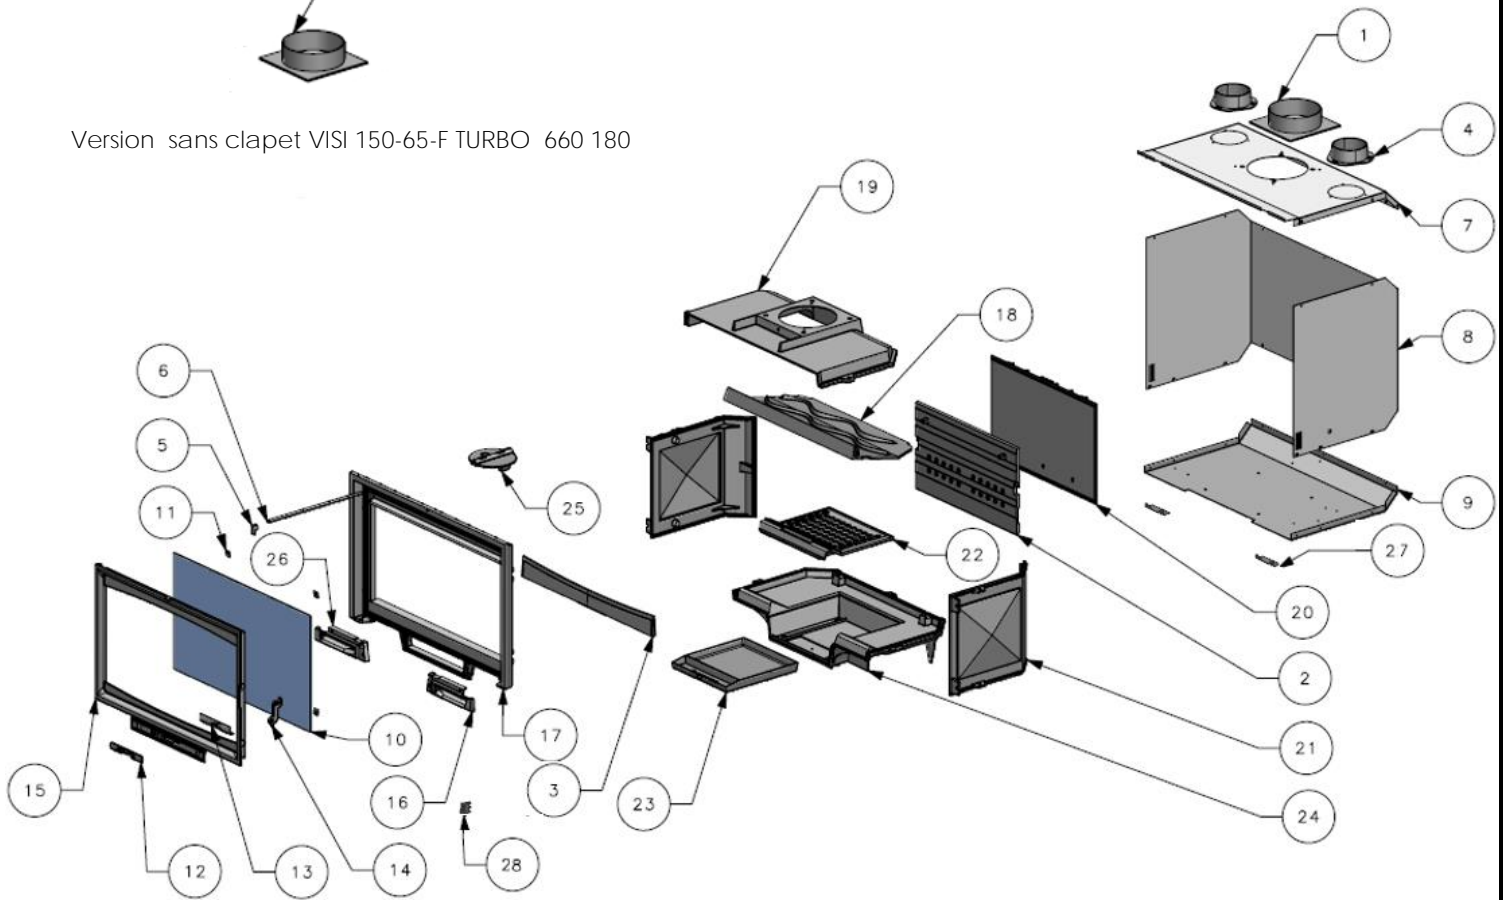

VISI 65-F TURBO 660 168

Version sans clapet VISI 150-65-F TURBO 660 180

N°	Désignation	Référence	N°	Désignation	Référence
1	Sortie des fumées	-	18	Déфлекteur*	017613
2	Plaque décor*	017595	19	dessus	FB 352158
3	Chenet*	017598	20	Fond	FB 306225
4	Buselot	FB 306802	21	Coté	FB 310206
5	Commande clapet	FB 303214	22	Grille foyère*	017550
6	Tige commande clapet(+ressort)	FB 101060	23	Cendrier*	017678
7	Dessus carter	FB 217235	24	Embbase	FB 319741
8	Carter central	FB 217134	25	Clapet	FB 900972
9	Dessous carter	FB 217303	26	Elément cadre fixe gauche	017541
10	Vitre	017517	27	Support ventilateur	017519
11	Clame de vitre	3152	28	Interrupteur	-
12	Registre	017430	29	Sortie des fumées Ø 150	660166F
13	Equerre registre	017431			
14	Loquet	017432			
-	Axe poignée	3076			
15	Porte	017516			
16	Elément cadre fixe droit	017540			
17	Cadre fixe	FB 359826			

*Pièces d'usures

Version sans clapet VISI 150-65-V 660 179

N°	Désignation	Référence	N°	Désignation	Référence
1	Sortie des fumées	-	18	Défecteur*	017613
2	Plaque décor*	017595	19	dessus	FB 352158
3	Chenet*	017598	20	Fond	FB 306225
4	Buselot	FB 306802	21	Coté	FB 310206
5	Commande clapet	FB 303214	22	Grille foyère*	017550
6	Tige commande clapet(+ressort)	FB 101060	23	Cendrier*	017678
7	Dessus carter	FB 217235	24	Embaise	FB 319741
8	Carter central	FB 217134	25	Clapet	FB 900972
9	Dessous carter	FB 217303	26	Elément cadre fixe gauche	017541
10	Vitre	017427	27	Fixe vitre bas	-
11	Fixe vitre haut	017617	28	Sortie des fumées Ø 150	660166F
12	Registre	017430			
13	Equerre registre	017431			
14	Loquet	017632			
-	Axe poignée	100 897			
15	Porte	017558			
16	Elément cadre fixe droit	017759			
17	Cadre fixe	FB 359826			