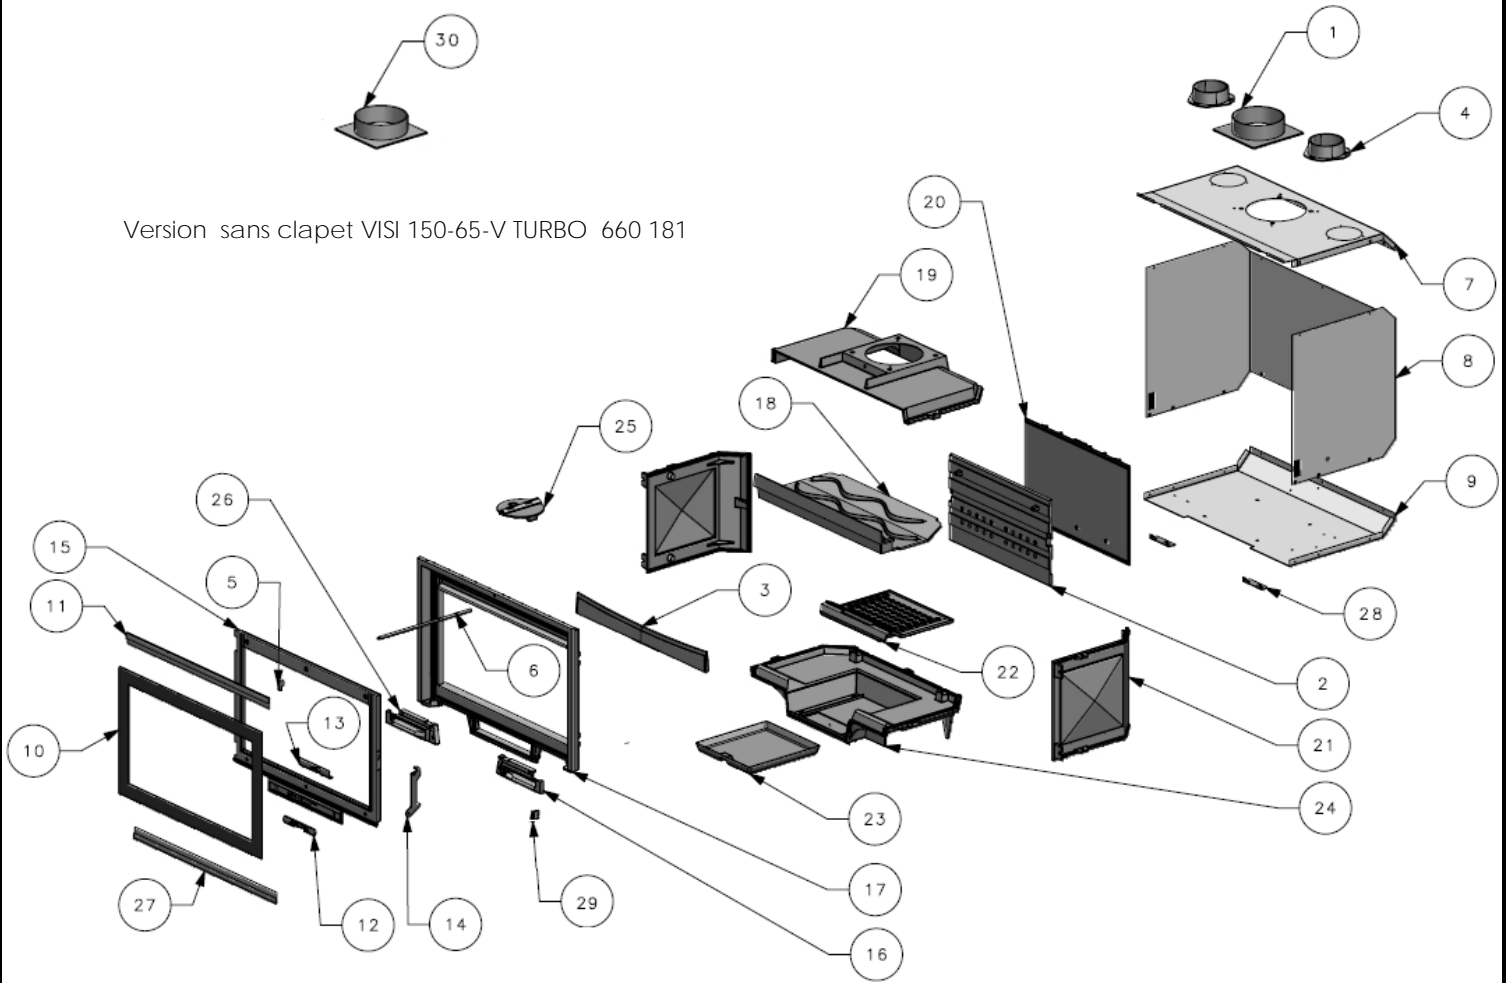

VISI 65-V TURBO 660 169

Version sans clapet VISI 150-65-V TURBO 660 181

N°	Désignation	Référence	N°	Désignation	Référence
1	Sortie des fumées	-	18	Déфлекteur*	017613
2	Plaque décor*	017595	19	dessus	FB 352158
3	Chenet*	017598	20	Fond	FB 306225
4	Buselot	FB 306802	21	Coté	FB 310206
5	Commande clapet	FB 303214	22	Grille foyère*	017550
6	Tige commande clapet(+ressort)	FB 101060	23	Cendrier*	017678
7	Dessus carter	FB 217235	24	Embase	FB 319741
8	Carter central	FB 217134	25	Clapet	FB 900972
9	Dessous carter	FB 217303	26	Elément cadre fixe gauche	017541
10	Vitre	017427	27	Fixe vitre bas	-
11	Fixe vitre haut	017617	28	Support ventilateur	017519
12	Registre	017430	29	Interrupteur	-
13	Equerre registre	017431	30	Sortie des fumées Ø 150	660166F
14	Loquet	017632			
-	Axe poignée	100 897			
15	Porte	017558			
16	Elément cadre fixe droit	017540			
17	Cadre fixe	FB 359826			

*Pièces d'usures