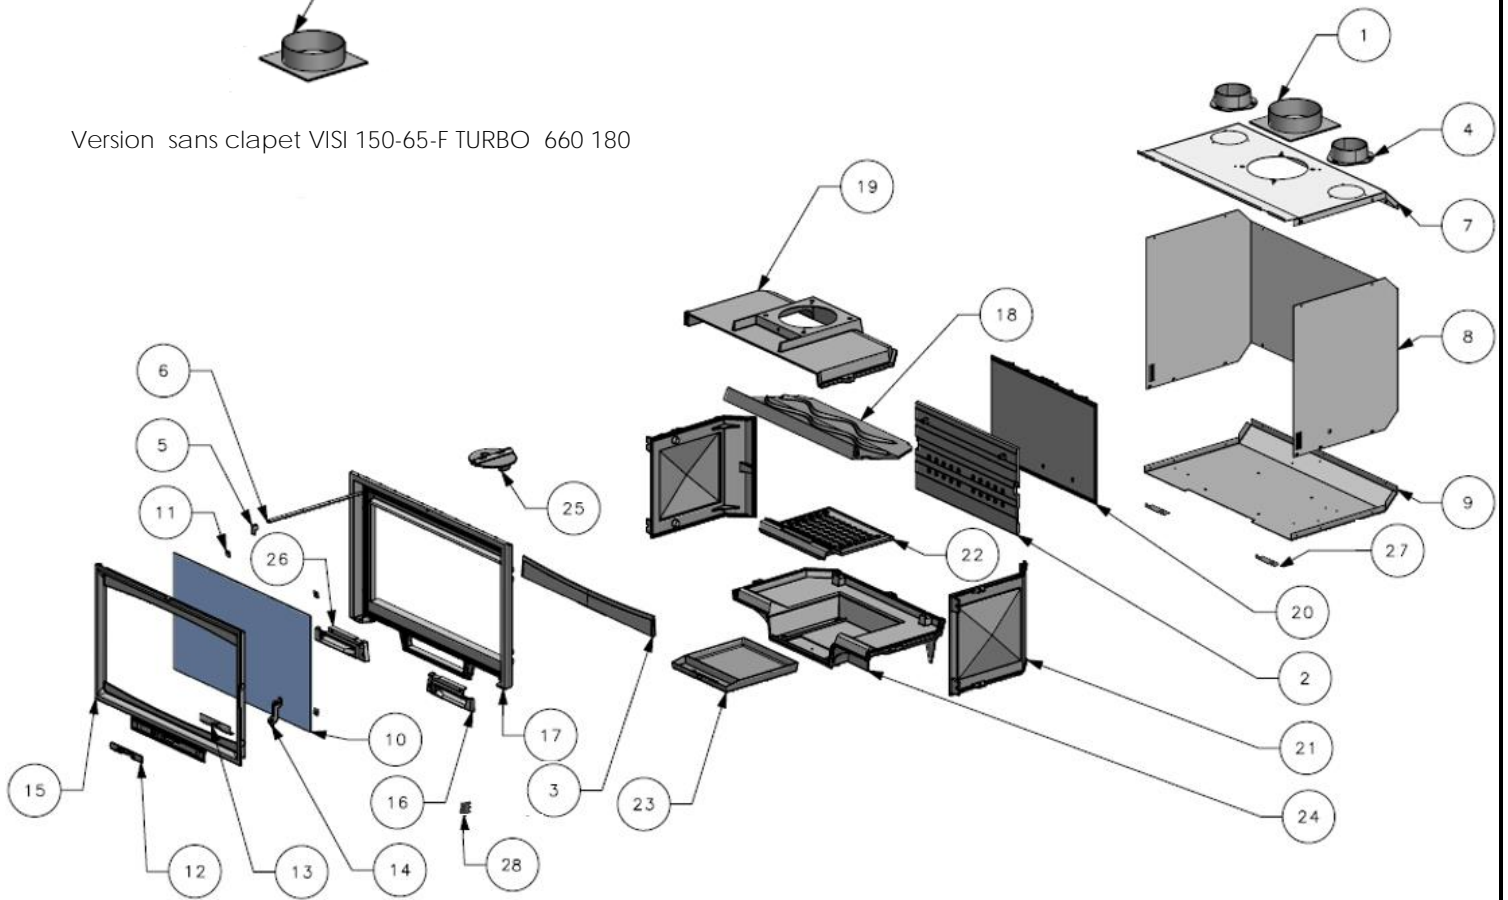

VISI 65-F TURBO 660 168

Version sans clapet VISI 150-65-F TURBO 660 180

N°	Désignation	Référence	N°	Désignation	Référence
1	Sortie des fumées	-	18	Déфлекteur*	017613
2	Plaque décor*	017595	19	dessus	FB 352158
3	Chenet*	017598	20	Fond	FB 306225
4	Buselot	FB 306802	21	Coté	FB 310206
5	Commande clapet	FB 303214	22	Grille foyère*	017550
6	Tige commande clapet(+ressort)	FB 101060	23	Cendrier*	017678
7	Dessus carter	FB 217235	24	Embbase	FB 319741
8	Carter central	FB 217134	25	Clapet	FB 900972
9	Dessous carter	FB 217303	26	Elément cadre fixe gauche	017541
10	Vitre	017517	27	Support ventilateur	017519
11	Clame de vitre	3152	28	Interrupteur	-
12	Registre	017430	29	Sortie des fumées Ø 150	660166F
13	Equerre registre	017431			
14	Loquet	017432			
-	Axe poignée	3076			
15	Porte	017516			
16	Elément cadre fixe droit	017540			
17	Cadre fixe	FB 359826			

*Pièces d'usures