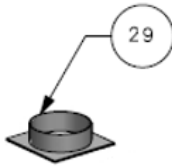

VISI 65-F TURBO 660 168

Version sans clapet VISI 150-65-F TURBO 660 180

N°	Désignation	Référence	N°	Désignation	Référence
1	Sortie des fumées	-	18	Déфлекteur*	017613
2	Plaque décor*	017595	19	dessus	FB 352158
3	Chenet*	017598	20	Fond	FB 306225
4	Buselot	FB 306802	21	Coté	FB 310206
5	Commande clapet	FB 303214	22	Grille foyère*	017550
6	Tige commande clapet(+ressort)	FB 101060	23	Cendrier*	017678
7	Dessus carter	FB 217235	24	Embbase	FB 319741
8	Carter central	FB 217134	25	Clapet	FB 900972
9	Dessous carter	FB 217303	26	Elément cadre fixe gauche	017541
10	Vitre	017517	27	Support ventilateur	017519
11	Clame de vitre	3152	28	Interrupteur	-
12	Registre	017430	29	Sortie des fumées Ø 150	660166F
13	Equerre registre	017431			
14	Loquet	017432			
-	Axe poignée	3076			
15	Porte	017516			
16	Elément cadre fixe droit	017540			
17	Cadre fixe	FB 359826			