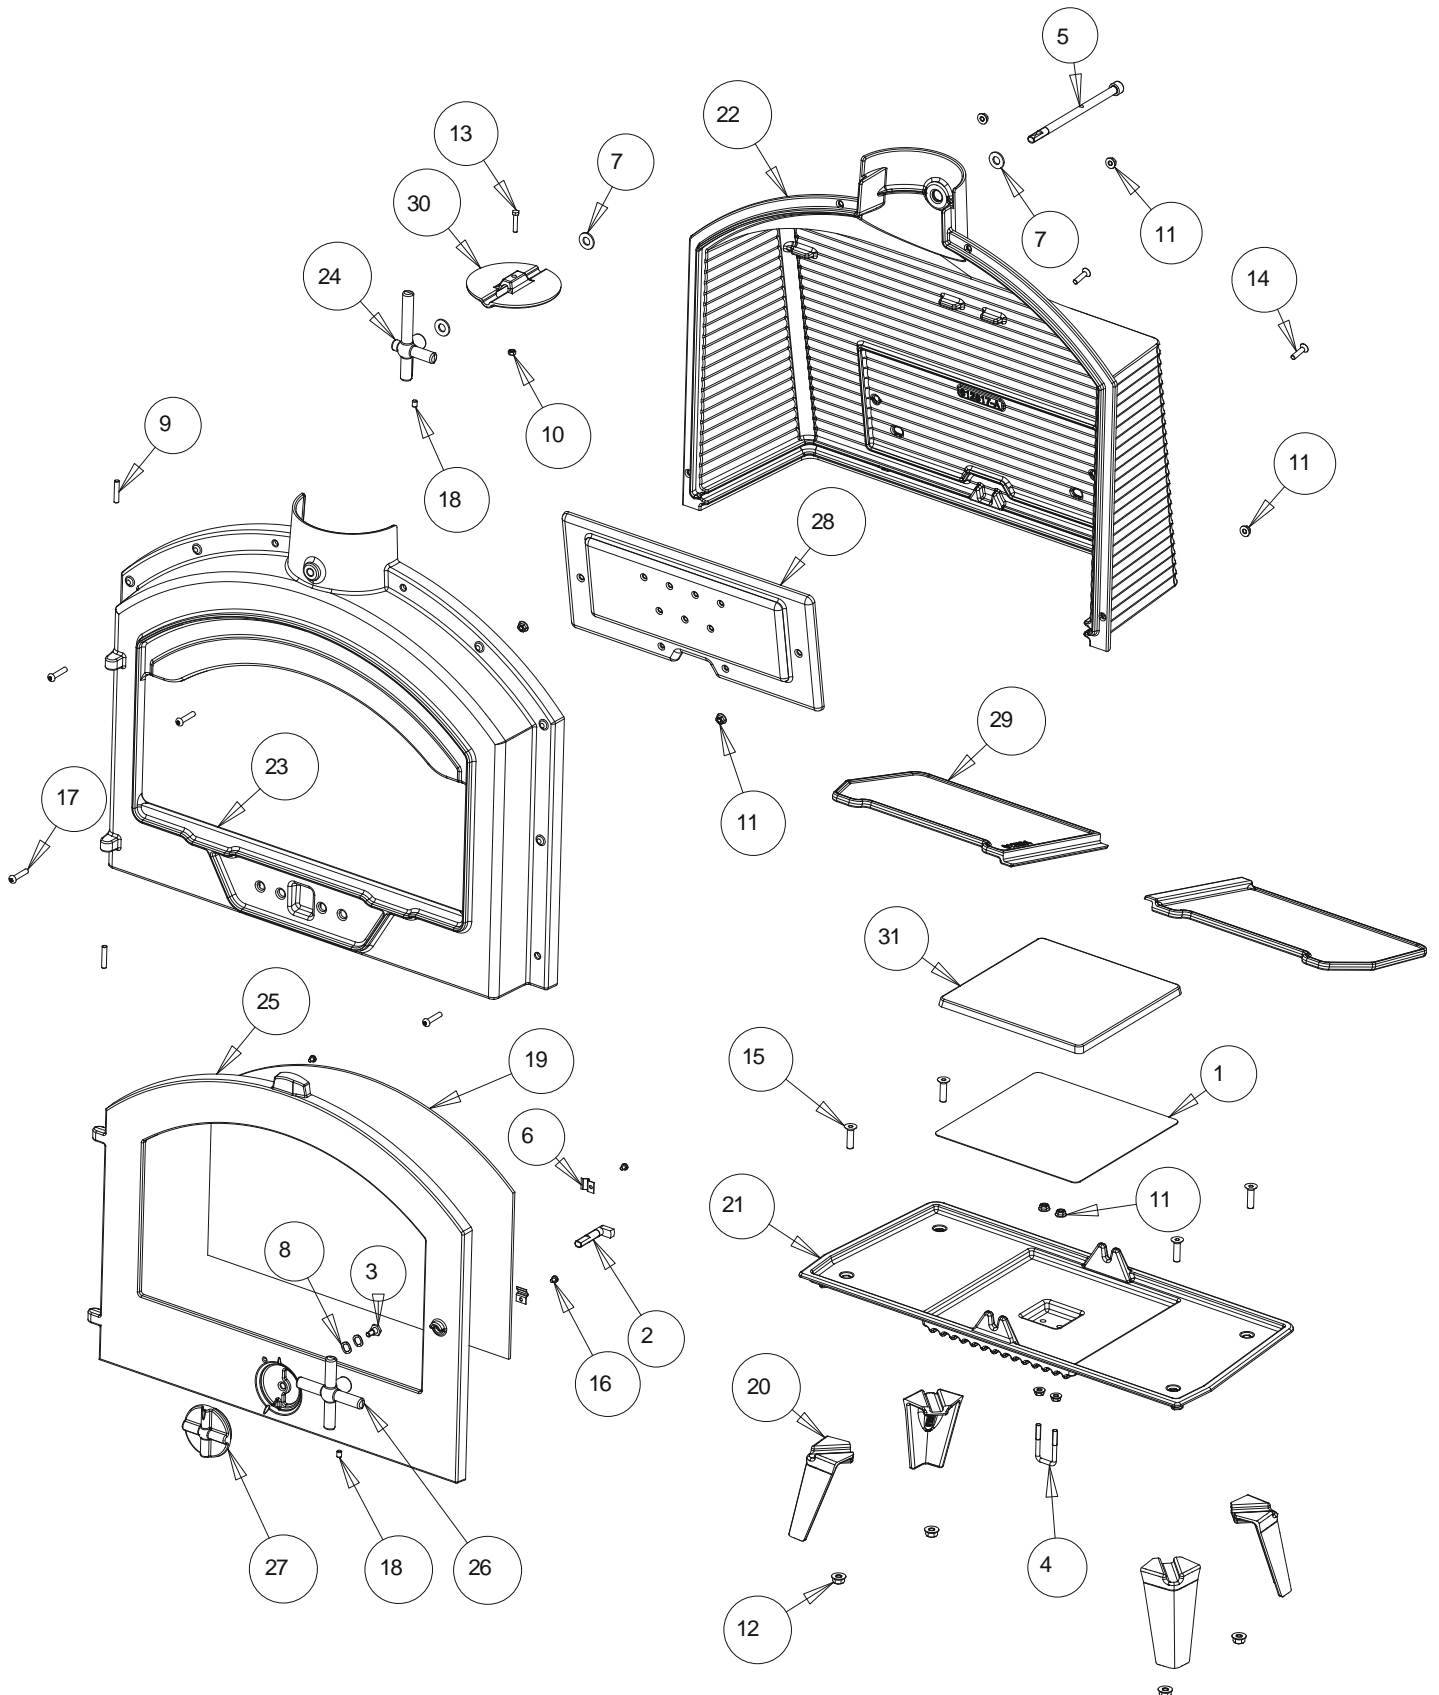

## Vue éclatée du corps de chauffe

<i>Repère</i>	<i>Nbr</i>	<i>Désignation</i>	<i>Référence</i>
	1	Joint thermocorde porte Ø 9 longueur – 2.0 m	AI303009
	1	Joint thermocorde vitrage 7x3 - longueur – 0.94 m	AI010080
1	1	PLAQUE SIGNALETIQUE	AM677174
2	1	MENTONNET	AS610199
3	1	VIS REGISTRE	AS610309
4	1	PASSE SANGLE	AS610311
5	1	AXE VOLET	AS610314
6	4	CLAMS	AS700180
7	3	RONDELLE M Ø 10 BRUT	AV4100100
8	2	RONDELLE ONDULEE Ø10.5	AV4171051
9	2	GOUPILLE CANNELEE 6X30	AV6306300
10	1	ECROU M5 BRUT	AV7100050
11	10	ECROU EMBASE M6	AV7220060
12	4	ECROU EMBASE M8	AV7220080
13	1	VAM TH M5X25 BRUT	AV8405250
14	2	VAM FHC M6X25 INOX	AV8636256
15	4	VAM FHC M8X30 BRUT	AV8638300
16	4	VAM TCPZ M4X6 ZN	AV8644067
17	4	VAM BHC M6X30 BRUT	AV8686300
18	2	VAM STHCPLT 6X8	AV8706080
19	1	VITRE	AX610144
20	4	PIED	F612515U
21	1	SOCLE	F612516B
22	1	FOND	F612517B
23	1	FACADE	F612518U
24	1	POIGNEE	F612519U
25	1	PORTE	F612520U
26	1	LOQUET	F612521U
27	1	REGISTRE	F612522U
28	1	TAQUE	F612523B
29	2	DEFLECTEUR	F612524B
30	1	VOLET 600	F660150B
31	1	PLAQUE-FEU	F670703B