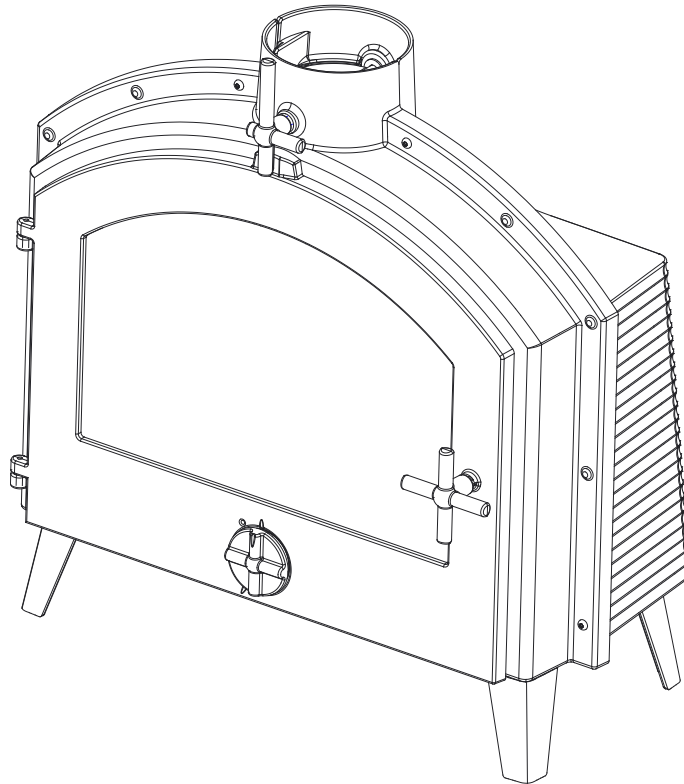

Poêle à bois

Stimo

Référence 610144