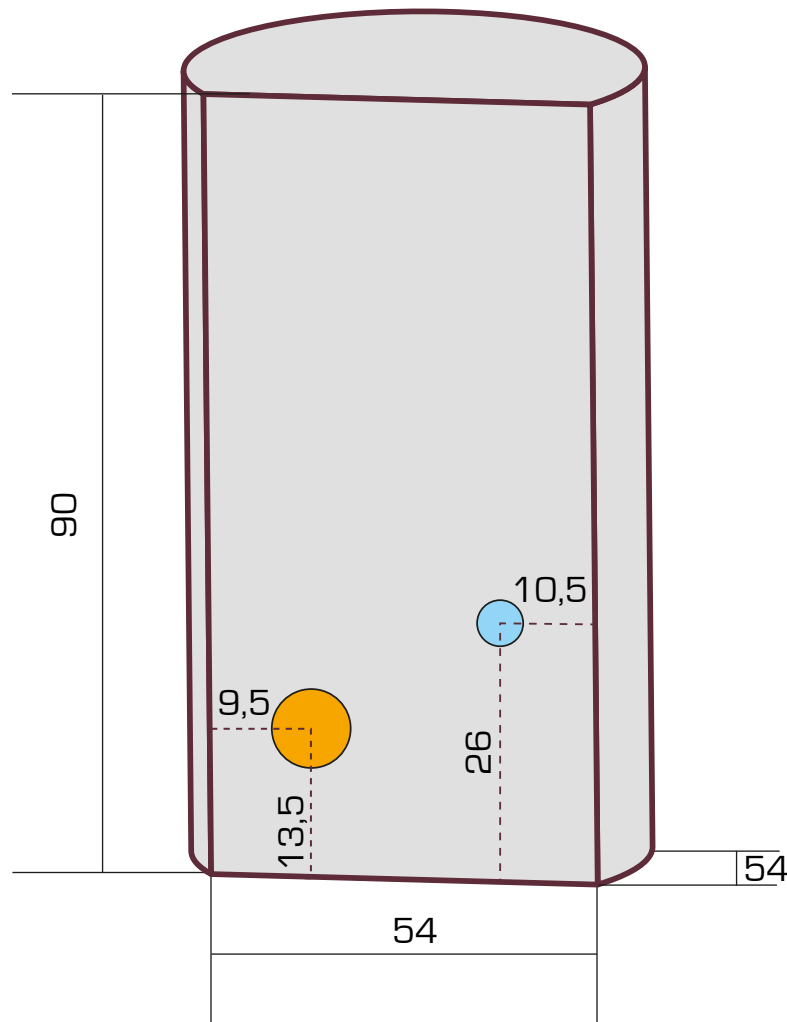

## Poêle Schenger (8,5 Kw)

(vue de dos en cm)

### Légende :

**Fumée** : diam. 80 mm

**Air** : diam. 45 mm