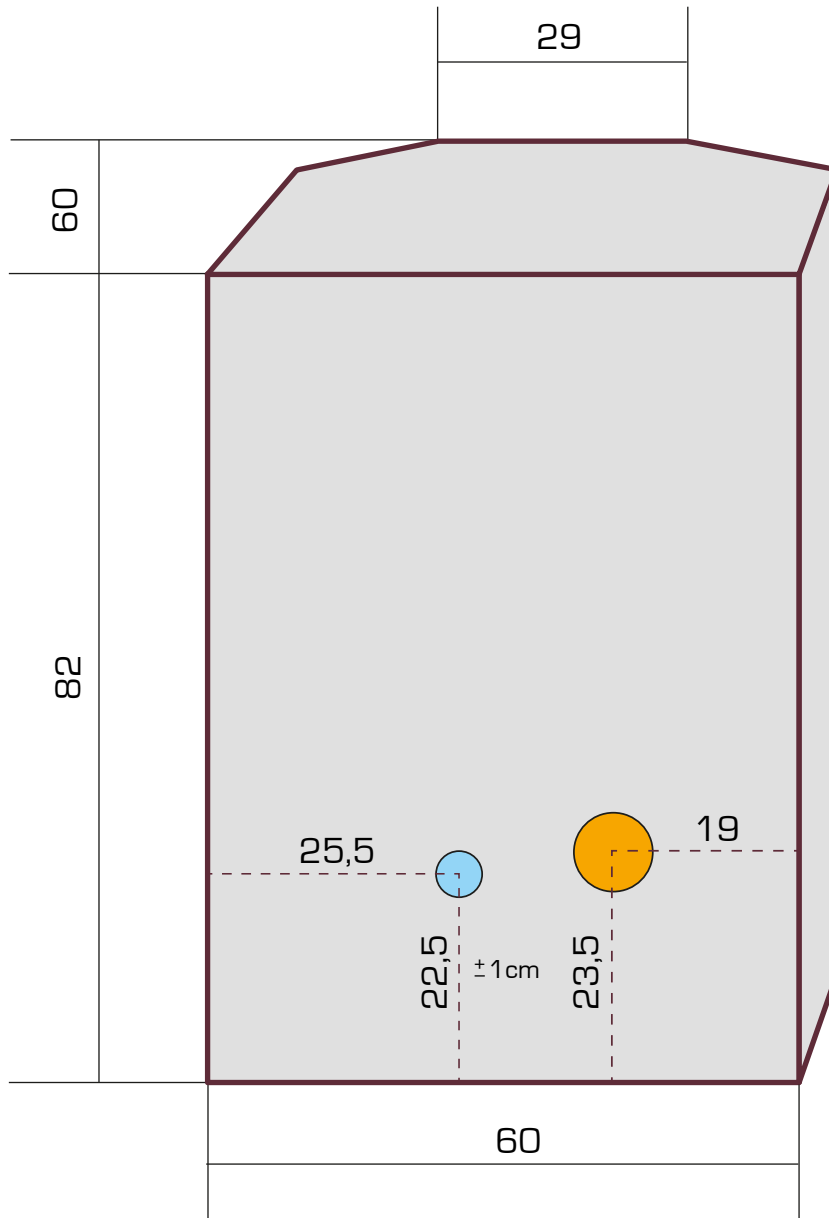

STRAUSS

www.poeles-strauss.fr

Poêle Egra (11,6 Kw)

(vue de dos en cm)

Légende :

Fumée : diam. 80 mm

Air : diam. 45 mm