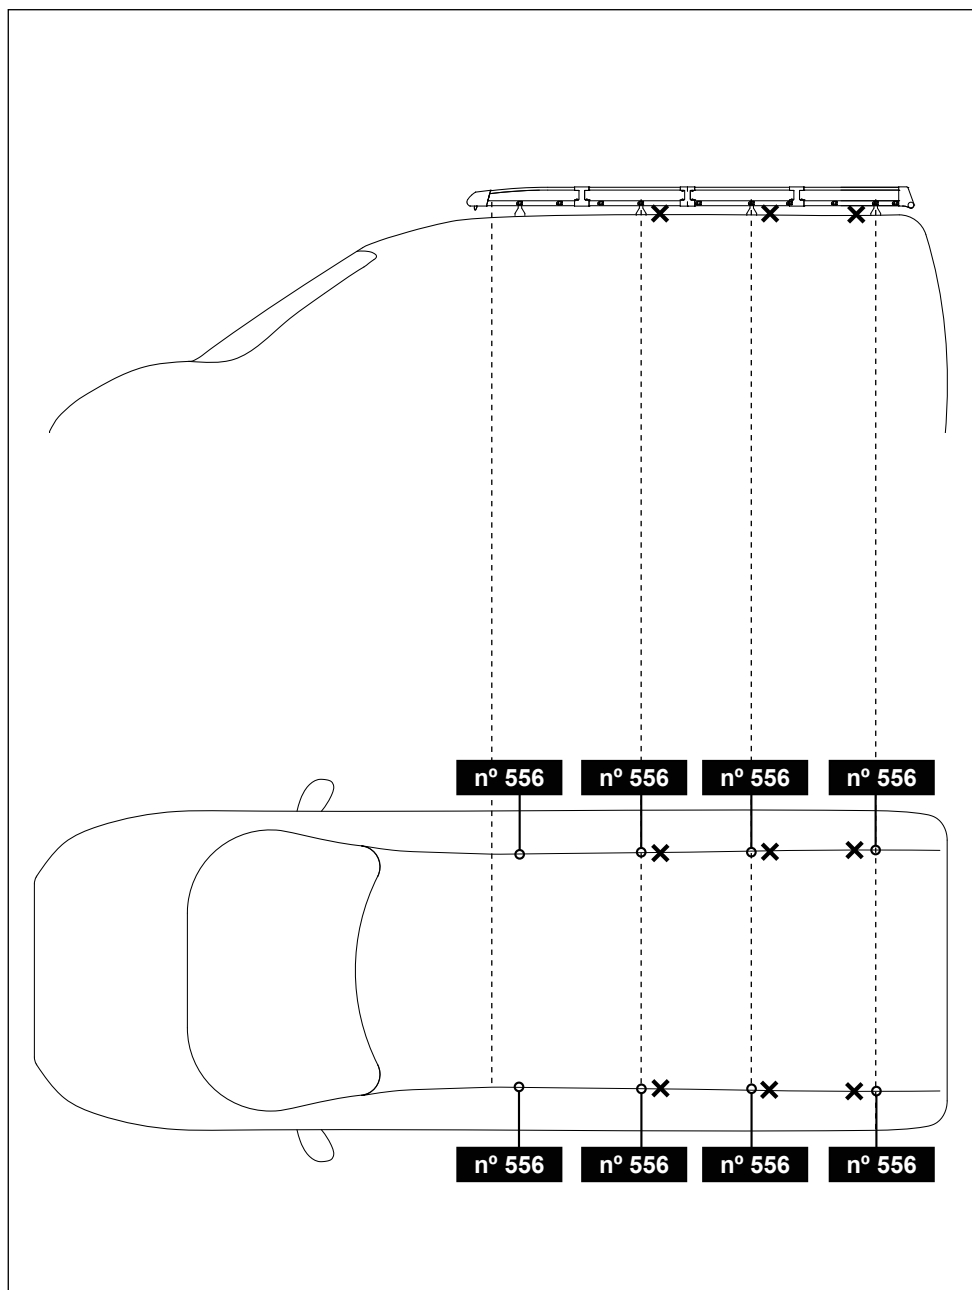

(RO) Pachetul contine: Verificati!

(827-466) 158 cm

(716-344) 158 cm

(HR) Sadržaj paketa: Provjeri!

(GR) Ελέγξτε το περιεχόμενο του  
πακέτου!

x 8

x 5

(TR) Paket içeriğini: Control ediniz!

2.   +  →  

3. 

4. 

5.

6. 

7. 

8. 

9. 