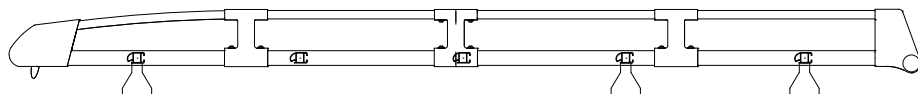

(E)	Contenido embalaje: ¡Verificar!	x 1	x 1
(GB)	Package content: Check!		
(F)	Contenu d'emballage: Vérifier!		
(D)	Packungsinhalt: Überprüfen!	x 1	x 1
(PT)	Contéudo embalagem: Verificar!		
(PL)	Zawartość opakowania: sprawdź!	(861-110)	(821-142) 126 cm
(CZ)	Obsah balení: Zkontrolujte!	x 5	x 1
(HU)	Csomag tartalma: Ellenőrizd!		
(RO)	Pachetul contine: Verificati!	(827-462) 126 cm	(716-340) 126 cm
(HR)	Sadržaj paketa: Provjeri!	x 6	x 4
(GR)	Ελέγξτε το περιεχόμενο: του πακέτου!		
(TR)	Paket içeriğini: Control ediniz!	(813-061)	1x (805-185) 1x (805-186) 1x (855-546) 1x (855-228)
(RU)	Содержание упаковки: Проверьте!		
(I)	Contenuto della confezione: Controllare!		
(NL)	Pakket inhoud: Controleer!		
(SLO)	Vsebina paketa: Preverite!