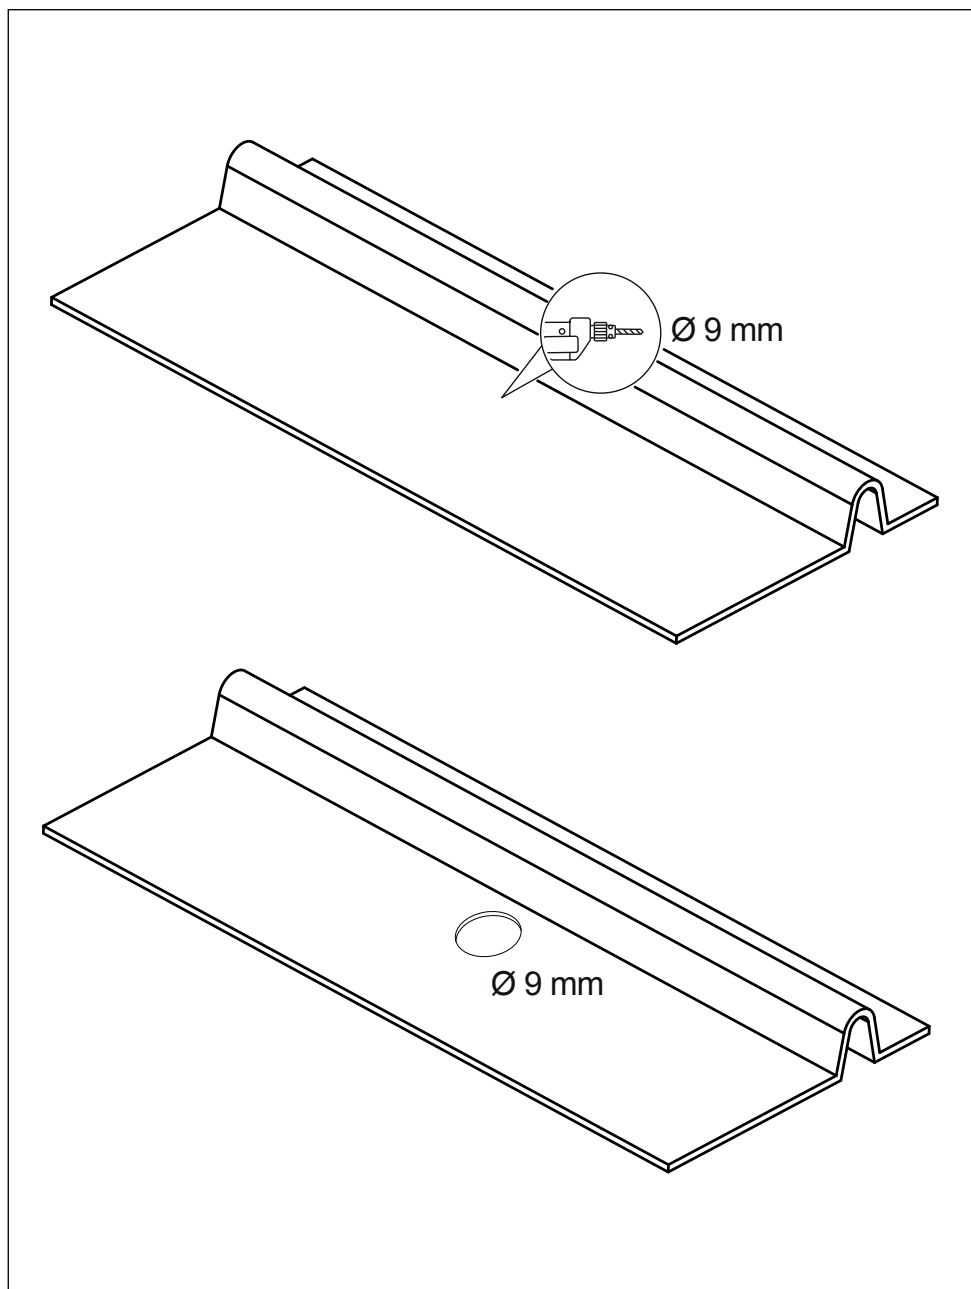

(RO) Pachetul contine: Verificati!

(738-015T) 150 cm

(716-324) 158 cm

(HR) Sadržaj paketa: Provjeri!

(GR) Ελέγξτε το περιεχόμενο: του
πακέτου!

x 8

x 2

(TR) Paket içeriğini: Control ediniz!

10.

(855-237)

11.

(855-237)

12.

(855-237)

13.

(810-119)
(805-011)