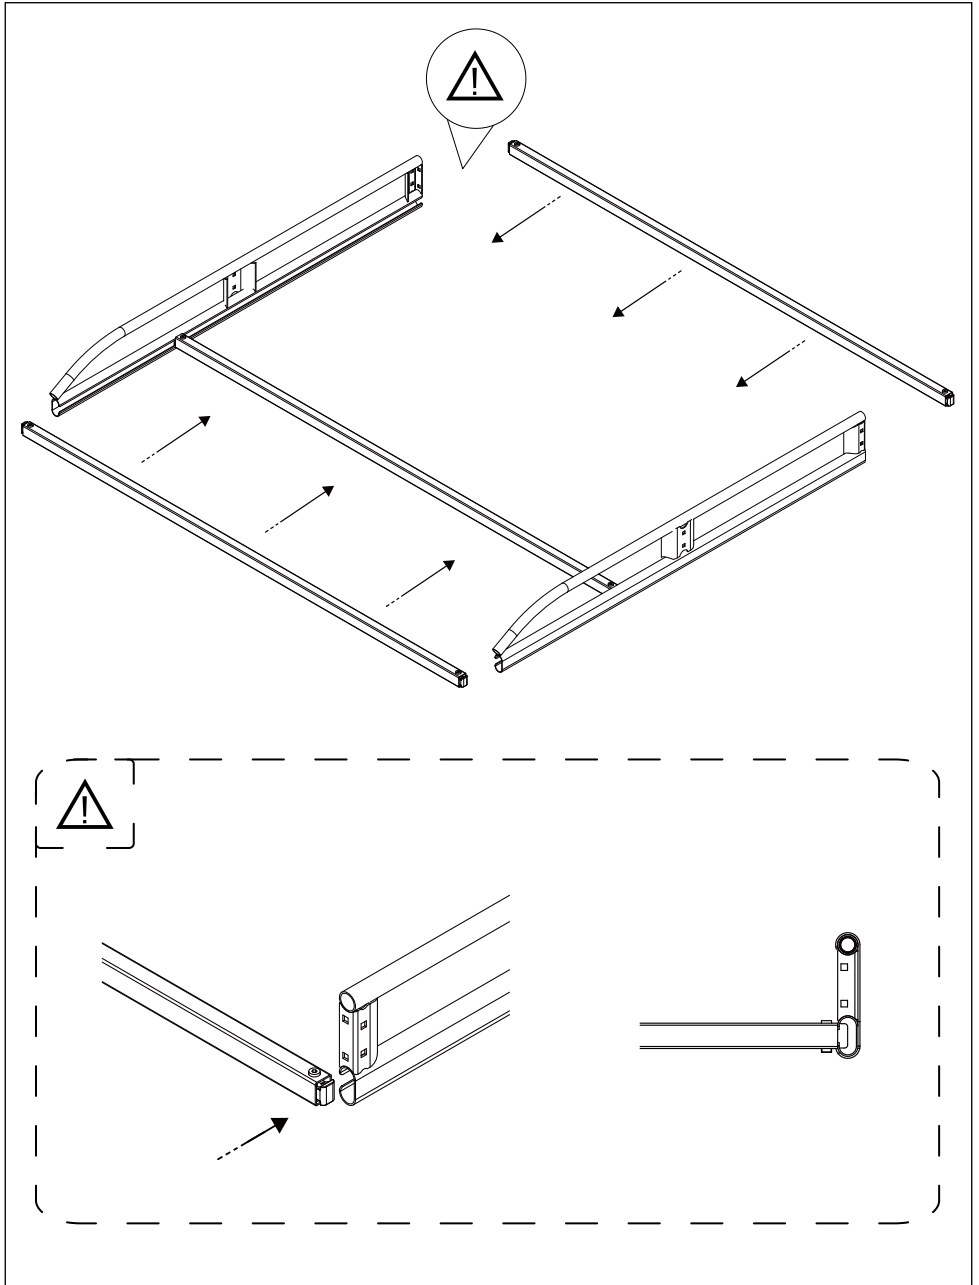

CEE - EEC type approval:
E9-26R-03.3024

Cruzber SA
ES-A14018311
P.I. Las Salinas II
14960 - Rute - Spain
www.cruzber.com

(E)	Contenido embalaje: ¡Verificar!	x 1	x 1
(GB)	Package content: Check!		
(F)	Contenu d'emballage: Vérifier!		
(D)	Packungsinhalt: Überprüfen!	x 2	x 2
(PT)	Contéudo embalagem: Verificar!		
(PL)	Zawartość opakowania: sprawdź!	1x (738-015DI) 150 cm	(738-015T) 150 cm
(CZ)	Obsah balení: Zkontrolujte!	1x (738-015DD) 150 cm	
(HU)	Csomag tartalma: Ellenőrizd!	x 10	x 1
(RO)	Pachetul contine: Verificati!		
(HR)	Sadržaj paketa: Provjeri!	(827-416) 158 cm	(716-324) 158 cm
(GR)	Ελέγξτε το περιεχόμενο: του πακέτου!	x 6	x 2
(TR)	Paket içeriğini: Control ediniz!		
(RU)	Содержание упаковки: Проверьте!	(813-002)	1x (805-165) 1x (855-065)
(I)	Contenuto della confezione: Controllare!		
(NL)	Pakket inhoud: Controleer!		
(SLO)	Vsebina paketa: Preverite!		

2.

3. 

4. 

5.

6. 

7.

8. 

9. 