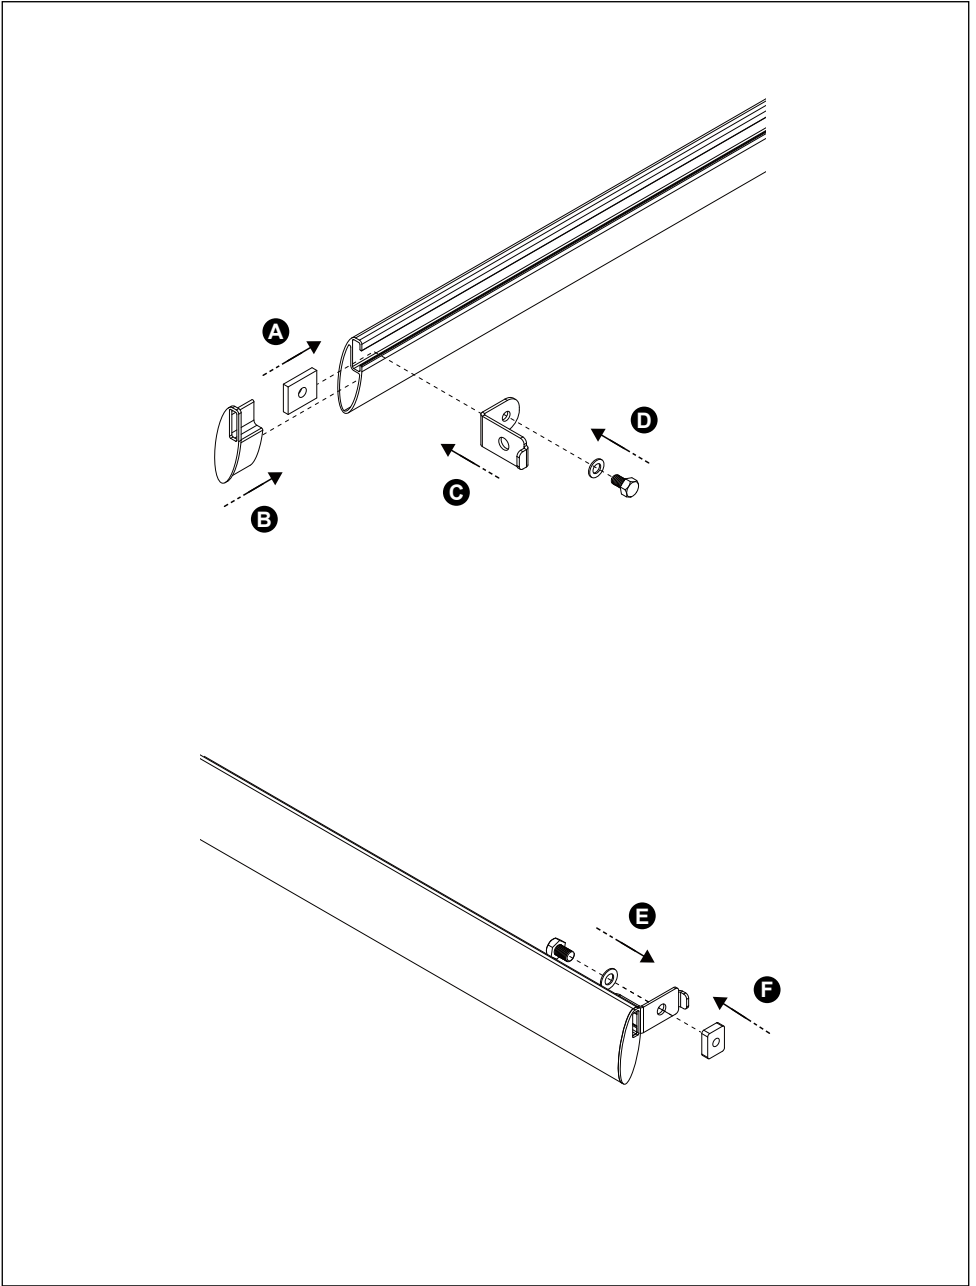

CEE - EEC type approval:
E9-26R-03.3024

Cruzber SA
ES-A14018311
P.I. Las Salinas II
14960 - Rute - Spain
www.cruzber.com

(E)	Contenido embalaje: ¡Verificar!	x 1	x 1
(GB)	Package content: Check!		
(F)	Contenu d'emballage: Vérifier!		
(D)	Packungsinhalt: Überprüfen!	x 2	x 2
(PT)	Contéudo embalagem: Verificar!		
(PL)	Zawartość opakowania: sprawdź!	1x (738-015DI) 150 cm	(738-015T) 150 cm
(CZ)	Obsah balení: Zkontrolujte!	1x (738-015DD) 150 cm	
(HU)	Csomag tartalma: Ellenőrizd!	x 10	x 1
(RO)	Pachetul contine: Verificati!		
(HR)	Sadržaj paketa: Provjeri!	(827-416) 158 cm	(716-324) 158 cm
(GR)	Ελέγξτε το περιεχόμενο: του πακέτου!	x 6	x 2
(TR)	Paket içeriğini: Control ediniz!		
(RU)	Содержание упаковки: Проверьте!	(813-002)	1x (805-165) 1x (855-065)
(I)	Contenuto della confezione: Controllare!		
(NL)	Pakket inhoud: Controleer!		
(SLO)	Vsebina paketa: Preverite!		

2.

3. 

4. 

5.

6. 

7.

8. 

9. 