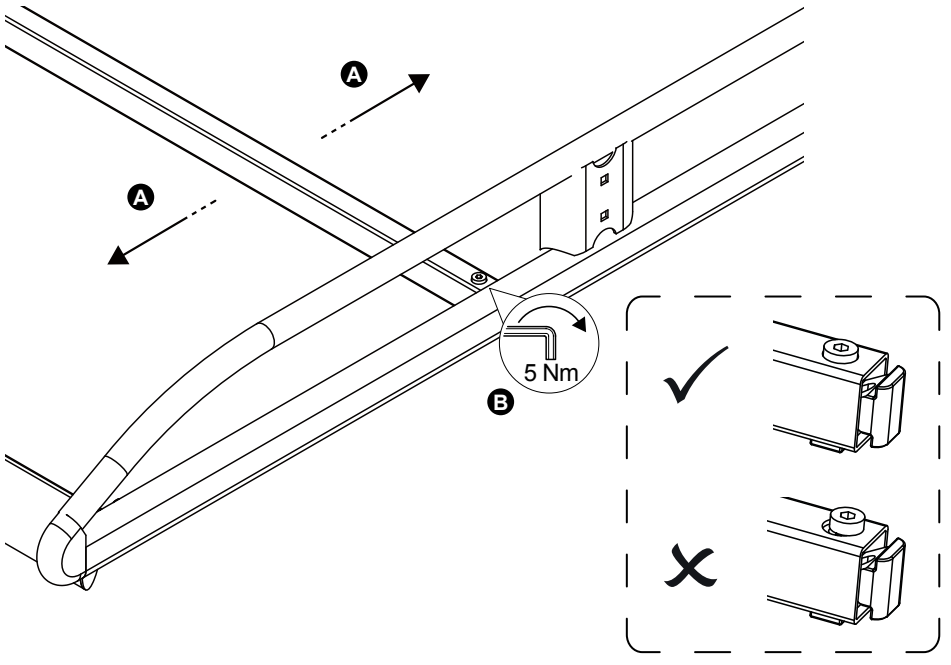

CEE - EEC type approval:
E9-26R-03.3024

Cruzber SA
ES-A14018311
P.I. Las Salinas II
14960 - Rute - Spain
www.cruzber.com

(E)	Contenido embalaje: ¡Verificar!	x 1	x 1
(GB)	Package content: Check!		
(F)	Contenu d'emballage: Vérifier!		
(D)	Packungsinhalt: Überprüfen!	x 2	x 2
(PT)	Contéudo embalagem: Verificar!		
(PL)	Zawartość opakowania: sprawdź!	1x (738-015DI) 150 cm	(738-015T) 150 cm
(CZ)	Obsah balení: Zkontrolujte!	1x (738-015DD) 150 cm	
(HU)	Csomag tartalma: Ellenőrizd!	x 10	x 1
(RO)	Pachetul contine: Verificati!		
(HR)	Sadržaj paketa: Provjeri!	(827-416) 158 cm	(716-324) 158 cm
(GR)	Ελέγξτε το περιεχόμενο: του πακέτου!	x 6	x 2
(TR)	Paket içeriğini: Control ediniz!		
(RU)	Содержание упаковки: Проверьте!	(813-002)	1x (805-165) 1x (855-065)
(I)	Contenuto della confezione: Controllare!		
(NL)	Pakket inhoud: Controleer!		
(SLO)	Vsebina paketa: Preverite!		

2.

3. 

4. 

5.

6. 

7.

8. 

9. 