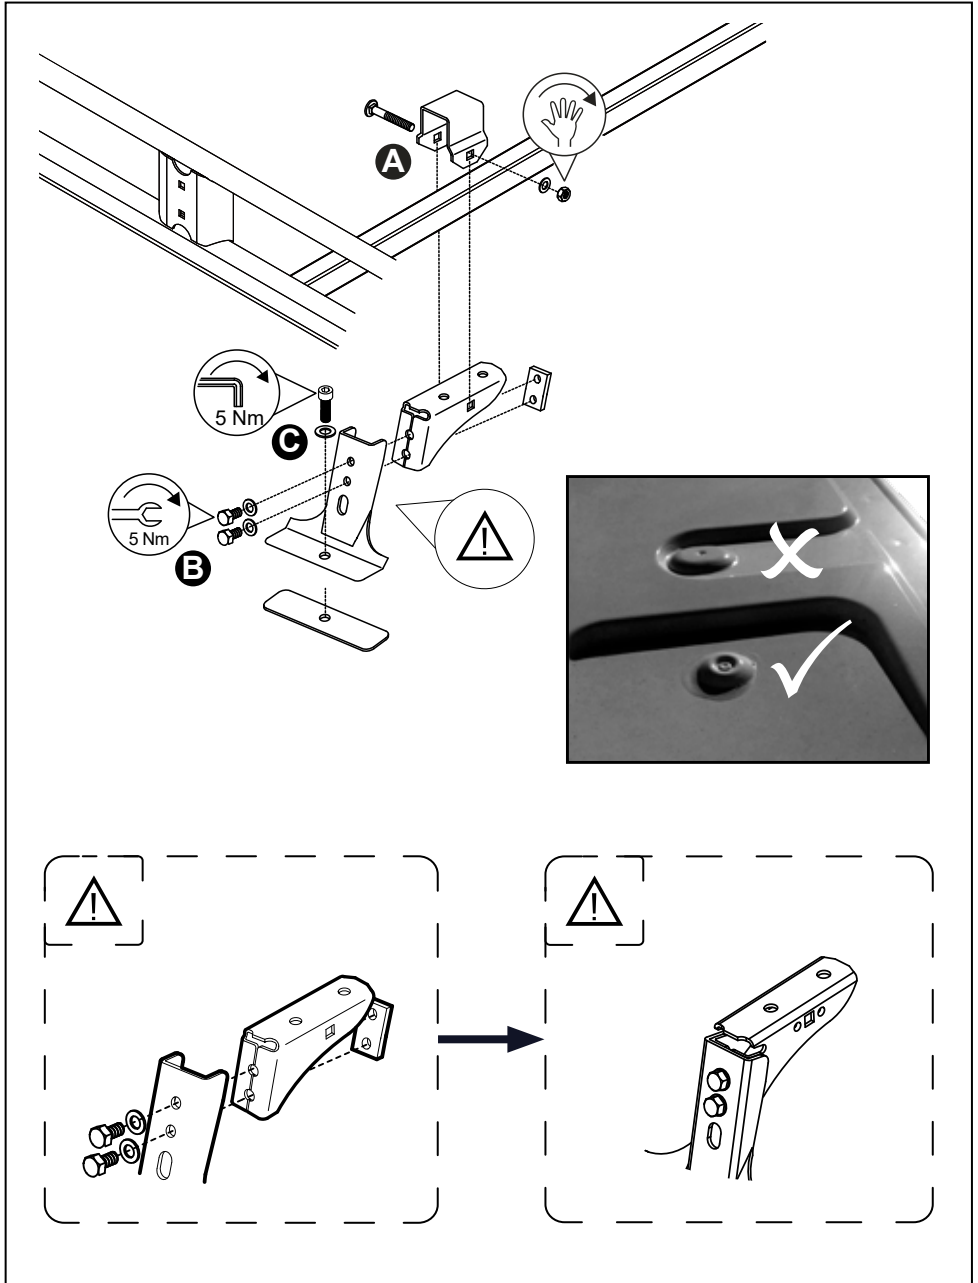

CEE - EEC type approval:
E9-26R-03.3024

Cruzber SA
ES-A14018311
P.I. Las Salinas II
14960 - Rute - Spain
www.cruzber.com

1.

(E)	Contenido embalaje: ¡Verificar!	x 1	x 1
(GB)	Package content: Check!		
(F)	Contenu d'emballage: Vérifier!		
(D)	Packungsinhalt: Überprüfen!	x 2	x 2
(PT)	Contéudo embalagem: Verificar!		
(PL)	Zawartość opakowania: sprawdź!	1x (738-015DI) 150 cm	(738-015T) 150 cm
(CZ)	Obsah balení: Zkontrolujte!	1x (738-015DD) 150 cm	
(HU)	Csomag tartalma: Ellenőrizd!	x 9	x 1
(RO)	Pachetul contine: Verificati!		
(HR)	Sadržaj paketa: Provjeri!	(827-418) 170 cm	(716-326) 170 cm
(GR)	Ελέγξτε το περιεχόμενο: του πακέτου!	x 8	x 2
(TR)	Paket içeriğini: Control ediniz!		
(RU)	Содержание упаковки: Проверьте!	(813-062)	1x (805-165) 1x (855-152)
(I)	Contenuto della confezione: Controllare!		
(NL)	Pakket inhoud: Controleer!		
(SLO)	Vsebina paketa: Preverite!		

2.

3. 

4. 

5. 

6. 

7.

8. 

9. 