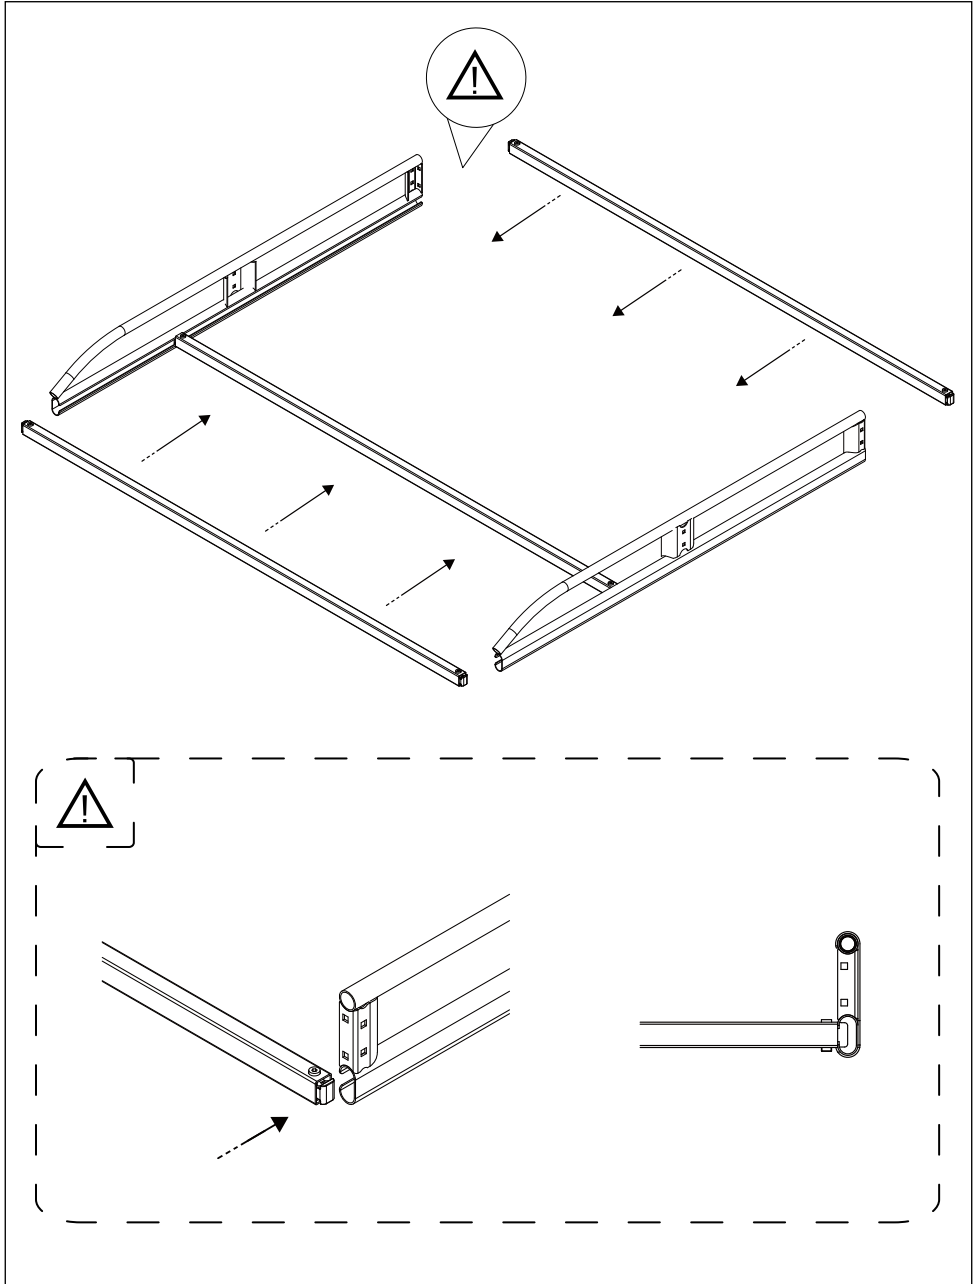

CEE - EEC type approval:
E9-26R-03.3024

Cruzber SA
ES-A14018311
P.I. Las Salinas II
14960 - Rute - Spain
www.cruzber.com

1.

(E)	Contenido embalaje: ¡Verificar!	x 1	x 1
(GB)	Package content: Check!		
(F)	Contenu d'emballage: Vérifier!		
(D)	Packungsinhalt: Überprüfen!	x 2	x 2
(PT)	Contéudo embalagem: Verificar!		
(PL)	Zawartość opakowania: sprawdź!	1x (738-015DI) 150 cm	(738-015T) 150 cm
(CZ)	Obsah balení: Zkontrolujte!	1x (738-015DD) 150 cm	
(HU)	Csomag tartalma: Ellenőrizd!	x 9	x 1
(RO)	Pachetul contine: Verificati!		
(HR)	Sadržaj paketa: Provjeri!	(827-418) 170 cm	(716-326) 170 cm
(GR)	Ελέγξτε το περιεχόμενο: του πακέτου!	x 8	x 2
(TR)	Paket içeriğini: Control ediniz!		
(RU)	Содержание упаковки: Проверьте!	(813-062)	1x (805-165) 1x (855-152)
(I)	Contenuto della confezione: Controllare!		
(NL)	Pakket inhoud: Controleer!		
(SLO)	Vsebina paketa: Preverite!		

2.

3. 

4. 

5. 

6. 

7.

8. 

9. 