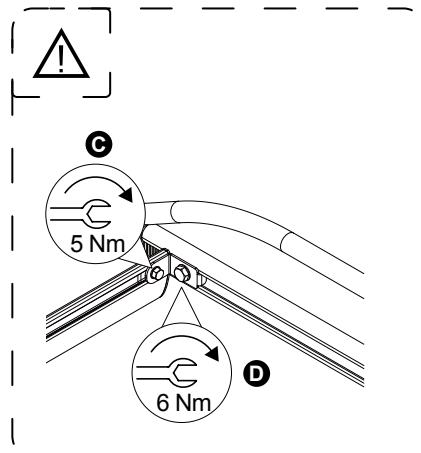

CEE - EEC type approval:
E9-26R-03.3024

Cruzber SA
ES-A14018311
P.I. Las Salinas II
14960 - Rute - Spain
www.cruzber.com

1.

(E)	Contenido embalaje: ¡Verificar!	x 1	x 1
(GB)	Package content: Check!		
(F)	Contenu d'emballage: Vérifier!		
(D)	Packungsinhalt: Überprüfen!	x 2	x 2
(PT)	Contéudo embalagem: Verificar!		
(PL)	Zawartość opakowania: sprawdź!	1x (738-015DI) 150 cm	(738-015T) 150 cm
(CZ)	Obsah balení: Zkontrolujte!	1x (738-015DD) 150 cm	
(HU)	Csomag tartalma: Ellenőrizd!	x 9	x 1
(RO)	Pachetul contine: Verificati!		
(HR)	Sadržaj paketa: Provjeri!	(827-418) 170 cm	(716-326) 170 cm
(GR)	Ελέγξτε το περιεχόμενο: του πακέτου!	x 8	x 2
(TR)	Paket içeriğini: Control ediniz!		
(RU)	Содержание упаковки: Проверьте!	(813-062)	1x (805-165) 1x (855-152)
(I)	Contenuto della confezione: Controllare!		
(NL)	Pakket inhoud: Controleer!		
(SLO)	Vsebina paketa: Preverite!		

2.

3. 

4. 

5. 

6. 

7.

8. 

9. 