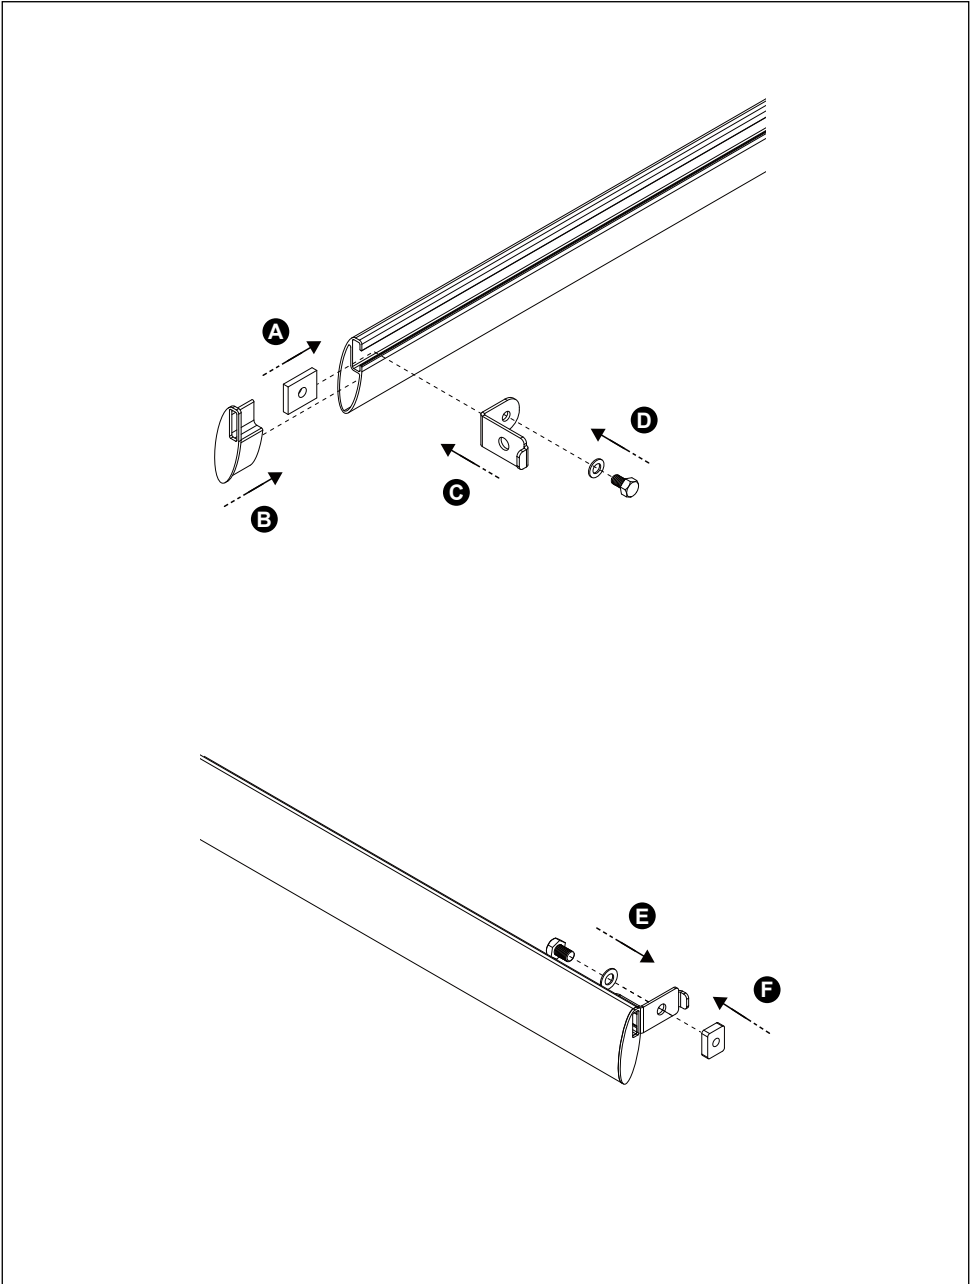

CEE - EEC type approval:
E9-26R-03.3024

Cruzber SA
ES-A14018311
P.I. Las Salinas II
14960 - Rute - Spain
www.cruzber.com

1.

(E)	Contenido embalaje: ¡Verificar!	x 1		x 1
(GB)	Package content: Check!			
(F)	Contenu d'emballage: Vérifier!			
(D)	Packungsinhalt: Überprüfen!	x 1		x 1
(PT)	Contéudo embalagem: Verificar!			
(PL)	Zawartość opakowania: sprawdź!		(861-122)	(821-146) 160 cm
(CZ)	Obsah balení: Zkontrolujte!			
(HU)	Csomag tartalma: Ellenőrizd!	x 8		x 1
(RO)	Pachetul contine: Verificati!		(827-466) 160 cm	
(HR)	Sadržaj paketa: Provjeri!			(716-344) 160 cm
(GR)	Ελέγξτε το περιεχόμενο: του πακέτου!	x 8		x 5
(TR)	Paket içeriğini: Control ediniz!			
(RU)	Содержание упаковки: Проверьте!		(813-062)	1x (805-185) 1x (805-186) 1x (855-530) 2x (855-227)
(I)	Contenuto della confezione: Controllare!			
(NL)	Pakket inhoud: Controleer!			
(SLO)	Vsebina paketa: Preverite!			

2.

3. 

4. 

5.

6. 

7.

8. 

9. 