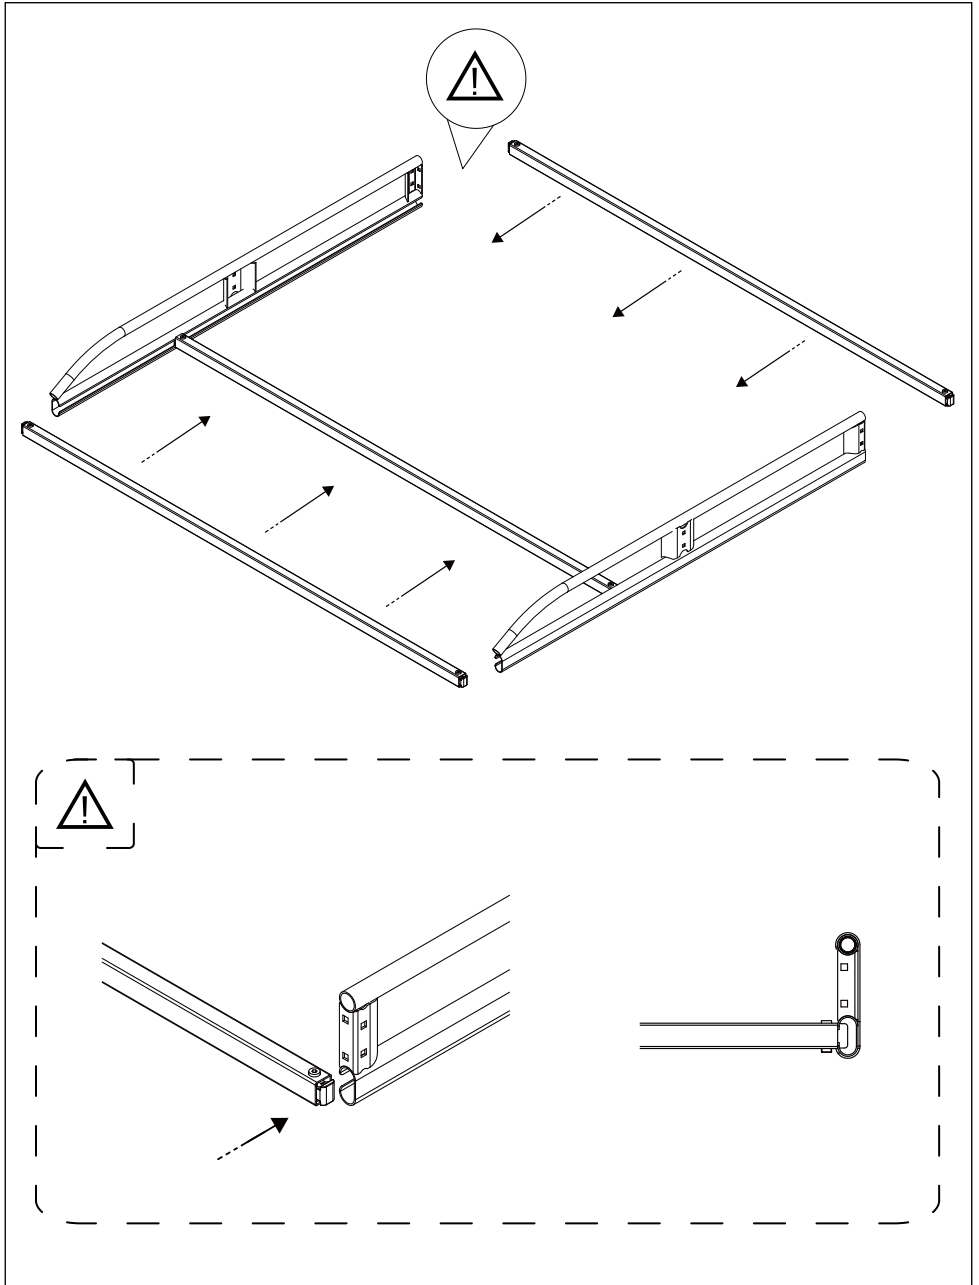

CEE - EEC type approval:
E9-26R-03.3024

Cruzber SA
ES-A14018311
P.I. Las Salinas II
14960 - Rute - Spain
www.cruzber.com

1.

(E)	Contenido embalaje: ¡Verificar!	x 1		x 1
(GB)	Package content: Check!			
(F)	Contenu d'emballage: Vérifier!			
(D)	Packungsinhalt: Überprüfen!	x 1		x 1
(PT)	Contéudo embalagem: Verificar!			
(PL)	Zawartość opakowania: sprawdź!		(861-122)	(821-146) 160 cm
(CZ)	Obsah balení: Zkontrolujte!			
(HU)	Csomag tartalma: Ellenőrizd!	x 8		x 1
(RO)	Pachetul contine: Verificati!		(827-466) 160 cm	
(HR)	Sadržaj paketa: Provjeri!			(716-344) 160 cm
(GR)	Ελέγξτε το περιεχόμενο: του πακέτου!	x 8		x 5
(TR)	Paket içeriğini: Control ediniz!			
(RU)	Содержание упаковки: Проверьте!		(813-062)	1x (805-185) 1x (805-186) 1x (855-530) 2x (855-227)
(I)	Contenuto della confezione: Controllare!			
(NL)	Pakket inhoud: Controleer!			
(SLO)	Vsebina paketa: Preverite!			

2.

3. 

4. 

5.

6. 

7.

8. 

9. 