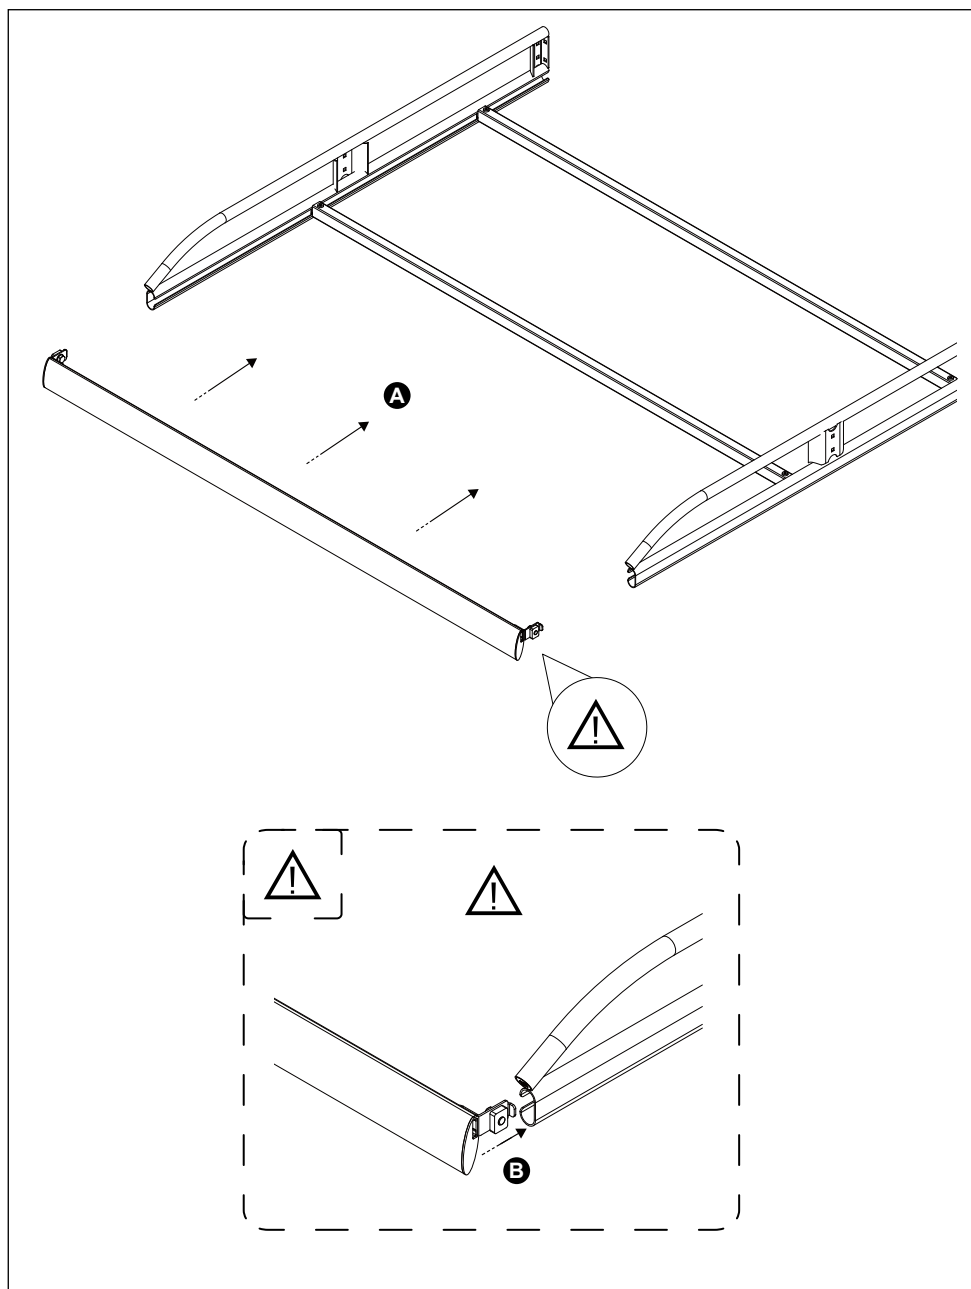

CEE - EEC type approval:
E9-26R-03.3024

Cruzber SA
ES-A14018311
P.I. Las Salinas II
14960 - Rute - Spain
www.cruzber.com

1.

(E)	Contenido embalaje: ¡Verificar!	x 1		x 1
(GB)	Package content: Check!			
(F)	Contenu d'emballage: Vérifier!			
(D)	Packungsinhalt: Überprüfen!	x 1		x 1
(PT)	Contéudo embalagem: Verificar!			
(PL)	Zawartość opakowania: sprawdź!		(861-122)	(821-146) 160 cm
(CZ)	Obsah balení: Zkontrolujte!			
(HU)	Csomag tartalma: Ellenőrizd!	x 8		x 1
(RO)	Pachetul contine: Verificati!		(827-466) 160 cm	
(HR)	Sadržaj paketa: Provjeri!			(716-344) 160 cm
(GR)	Ελέγξτε το περιεχόμενο: του πακέτου!	x 8		x 5
(TR)	Paket içeriğini: Control ediniz!			
(RU)	Содержание упаковки: Проверьте!		(813-062)	1x (805-185) 1x (805-186) 1x (855-530) 2x (855-227)
(I)	Contenuto della confezione: Controllare!			
(NL)	Pakket inhoud: Controleer!			
(SLO)	Vsebina paketa: Preverite!			

2.

3. 

4. 

5.

6. 

7.

8. 

9. 