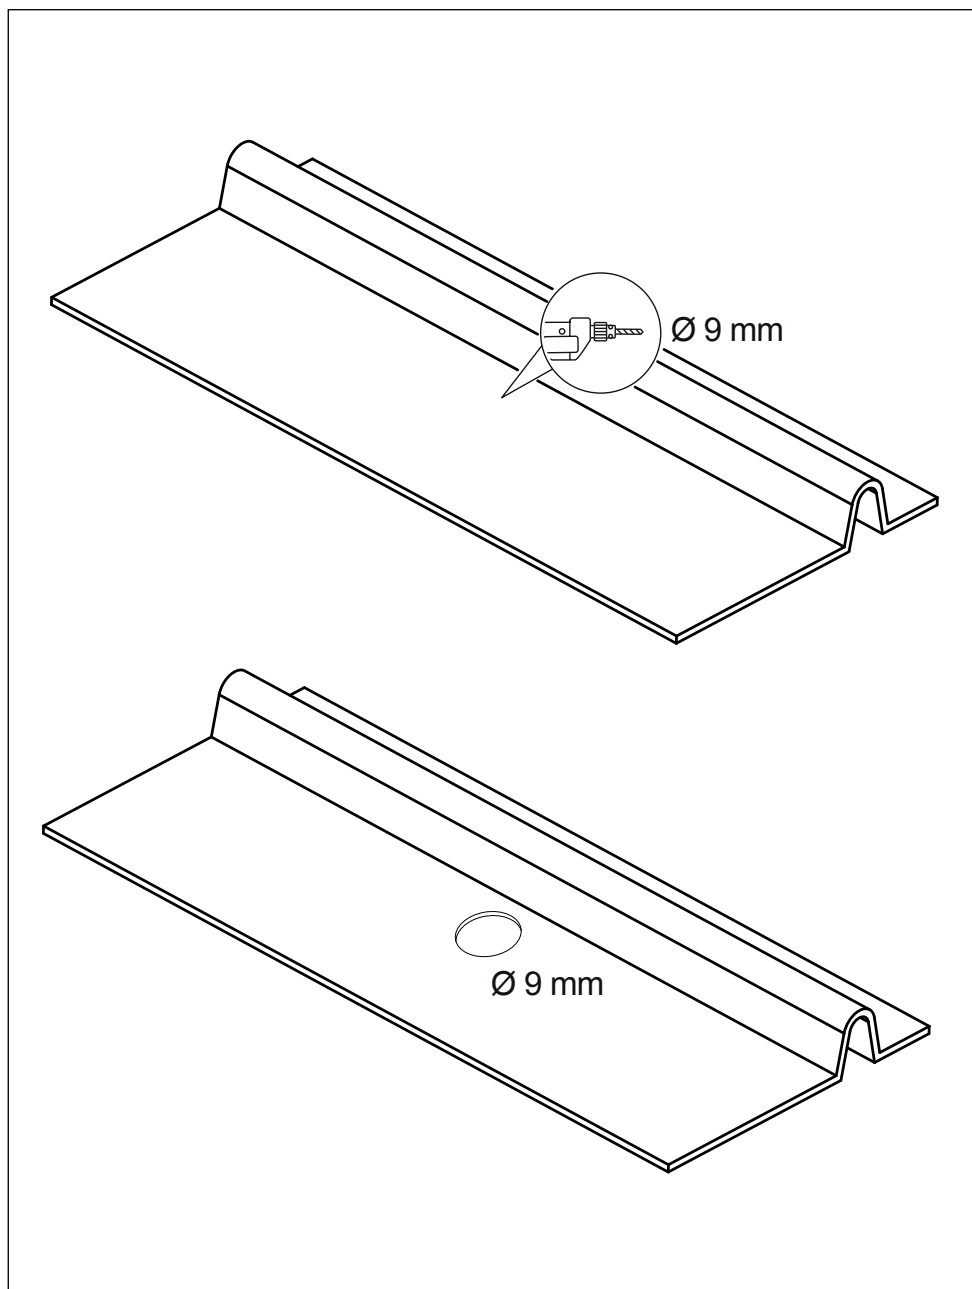

CEE - EEC type approval:
E9-26R-03.3024

Cruzber SA
ES-A14018311
P.I. Las Salinas II
14960 - Rute - Spain
www.cruzber.com

(E)	Contenido embalaje: ¡Verificar!	x 1	x 1
(GB)	Package content: Check!		
(F)	Contenu d'emballage: Vérifier!		
(D)	Packungsinhalt: Überprüfen!	x 2	x 8
(PT)	Contéudo embalagem: Verificar!		
(PL)	Zawartość opakowania: sprawdź!	1x (738-013DI) 130 cm 1x (738-013DD) 130 cm	(827-416) 158 cm
(CZ)	Obsah balení: Zkontrolujte!	x 2	x 1
(HU)	Csomag tartalma: Ellenőrizd!		
(RO)	Pachetul contine: Verificati!	(738-015T) 150 cm	(716-324) 158 cm
(HR)	Sadržaj paketa: Provjeri!		
(GR)	Ελέγξτε το περιεχόμενο: του πακέτου!	x 8	x 2
(TR)	Paket içeriğini: Control ediniz!		
(RU)	Содержание упаковки: Проверьте!	(813-002)	1x (805-165) 1x (855-073)
(I)	Contenuto della confezione: Controllare!		
(NL)	Pakket inhoud: Controleer!		
(SLO)	Vsebina paketa: Preverite!		

8.

9. 

10.

(855-237)

11.

(855-237)

12.

(855-237)