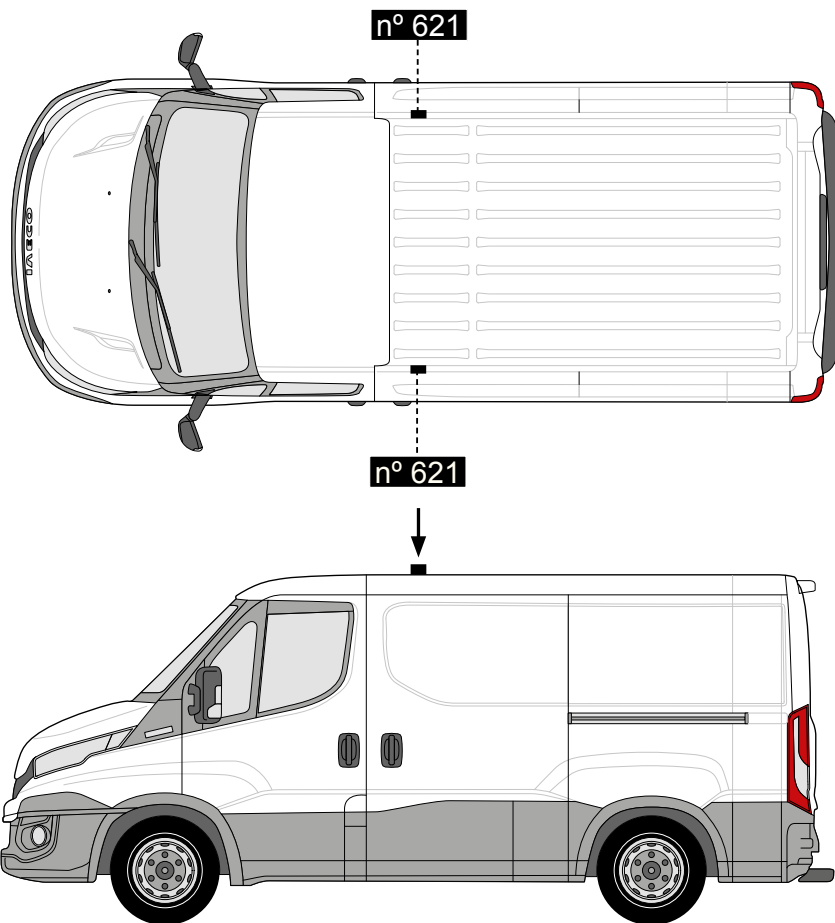

909-458

Lv7 2017-r1

Modelo-model:

Evo Rack
E28-158

Lote-Lot-Lot-Lot:

01-16

Peso-Weight-Poids-Gewicht:

28,06 kg

8.

9. 

10.

(855-237)

11.

(855-237)

12.

(855-237)