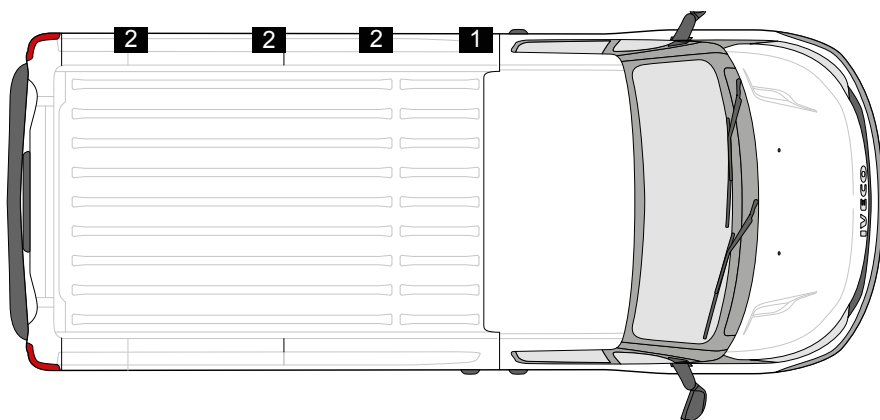

2. + →

1 P. 3,4,5,6,7,8,9,10,11,12,13,16

2 P. 3,4,5,6,7,8,9,14,15,16