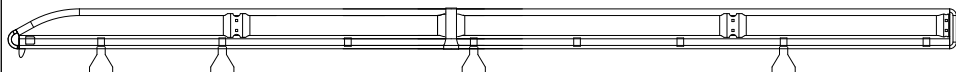

909-458

Lv7 2017-r1

Modelo-model:

Evo Rack
E28-158

Lote-Lot-Lot-Lot:

01-16

Peso-Weight-Poids-Gewicht:

28,06 kg

CEE - EEC type approval:
E9-26R-03.3024

Cruzber SA
ES-A14018311
P.I. Las Salinas II
14960 - Rute - Spain
www.cruzber.com

(E)	Contenido embalaje: ¡Verificar!	x 1	x 1
(GB)	Package content: Check!		
(F)	Contenu d'emballage: Vérifier!		
(D)	Packungsinhalt: Überprüfen!	x 2	x 8
(PT)	Contéudo embalagem: Verificar!		
(PL)	Zawartość opakowania: sprawdź!	1x (738-013DI) 130 cm 1x (738-013DD) 130 cm	(827-416) 158 cm
(CZ)	Obsah balení: Zkontrolujte!	x 2	x 1
(HU)	Csomag tartalma: Ellenőrizd!		
(RO)	Pachetul contine: Verificati!	(738-015T) 150 cm	(716-324) 158 cm
(HR)	Sadržaj paketa: Provjeri!		
(GR)	Ελέγξτε το περιεχόμενο: του πακέτου!	x 8	x 2
(TR)	Paket içeriğini: Control ediniz!		
(RU)	Содержание упаковки: Проверьте!	(813-002)	1x (805-165) 1x (855-073)
(I)	Contenuto della confezione: Controllare!		
(NL)	Pakket inhoud: Controleer!		
(SLO)	Vsebina paketa: Preverite!		