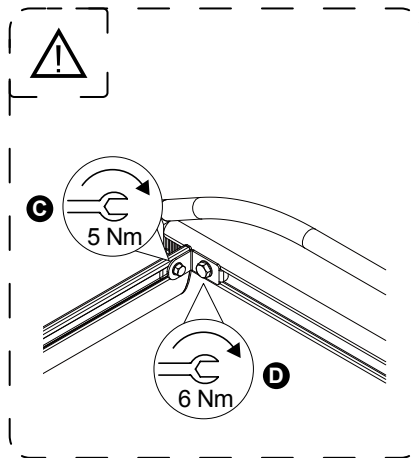

CEE - EEC type approval:
E9-26R-03.3024

Cruzber SA
ES-A14018311
P.I. Las Salinas II
14960 - Rute - Spain
www.cruzber.com

(E)	Contenido embalaje: ¡Verificar!	x 1	x 1
(GB)	Package content: Check!		
(F)	Contenu d'emballage: Vérifier!		
(D)	Packungsinhalt: Überprüfen!	x 2	x 8
(PT)	Contéudo embalagem: Verificar!		
(PL)	Zawartość opakowania: sprawdź!	1x (738-013DI) 130 cm 1x (738-013DD) 130 cm	(827-416) 158 cm
(CZ)	Obsah balení: Zkontrolujte!	x 2	x 1
(HU)	Csomag tartalma: Ellenőrizd!		
(RO)	Pachetul contine: Verificati!	(738-015T) 150 cm	(716-324) 158 cm
(HR)	Sadržaj paketa: Provjeri!		
(GR)	Ελέγξτε το περιεχόμενο: του πακέτου!	x 8	x 2
(TR)	Paket içeriğini: Control ediniz!		
(RU)	Содержание упаковки: Проверьте!	(813-002)	1x (805-165) 1x (855-073)
(I)	Contenuto della confezione: Controllare!		
(NL)	Pakket inhoud: Controleer!		
(SLO)	Vsebina paketa: Preverite!		

2.   +  →  

1 P. 3,4,5,6,7,8,9,10,11,12,13,16

2 P. 3,4,5,6,7,8,9,14,15,16

3.

4. 

5. 

6. 

7.

8.

9. 

10.

(855-237)

11.

(855-237)

12.

(855-237)