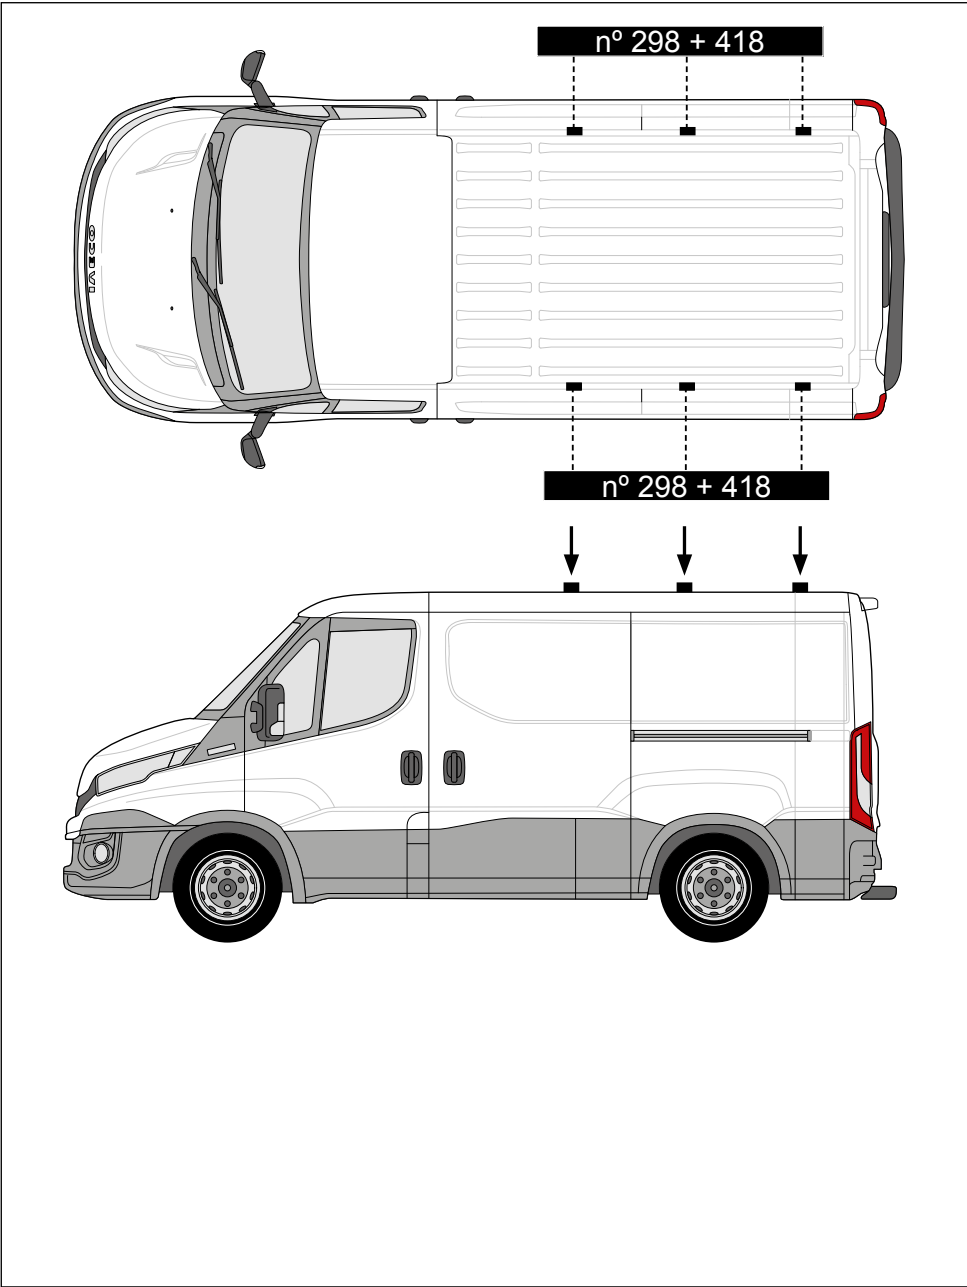

909-458

Lv7 2017-r1

Modelo-model:

Evo Rack
E28-158

Lote-Lot-Lot-Lot:

01-16

Peso-Weight-Poids-Gewicht:

28,06 kg

8.

9. 

10.

(855-237)

11.

(855-237)

12.

(855-237)

13.

(810-119)
(805-011)

14.

15.

(855-029)

16.