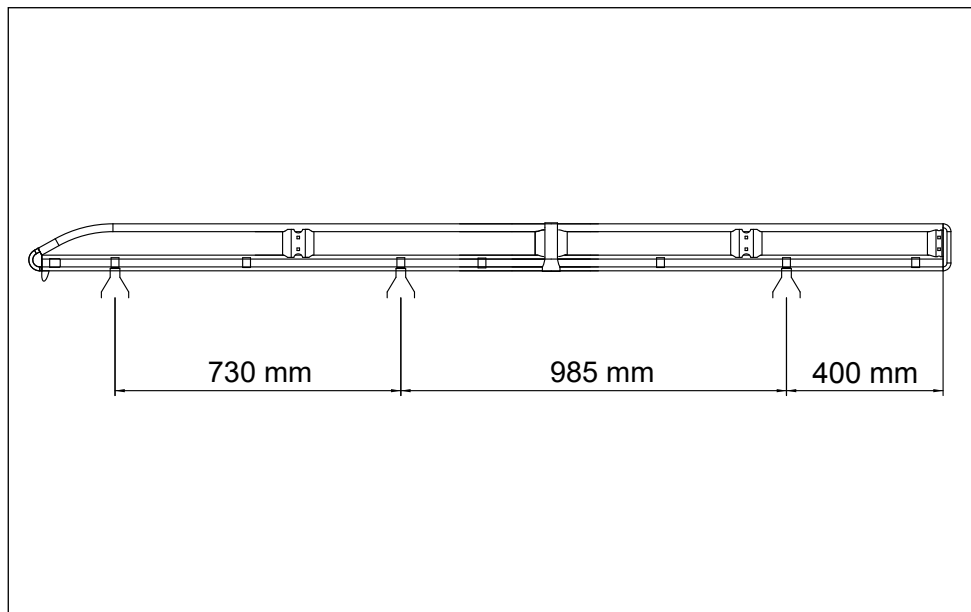

(RO) Pachetul contine: Verificati!

(827-418) 170 cm

(716-326) 170 cm

(HR) Sadržaj paketa: Provjeri!

(GR) Ελέγξτε το περιεχόμενο: του
πακέτου!

x 6

x 2

(TR) Paket içeriğini: Control ediniz!

4. 

5.

6. 

7.

8. 

9. 

10.