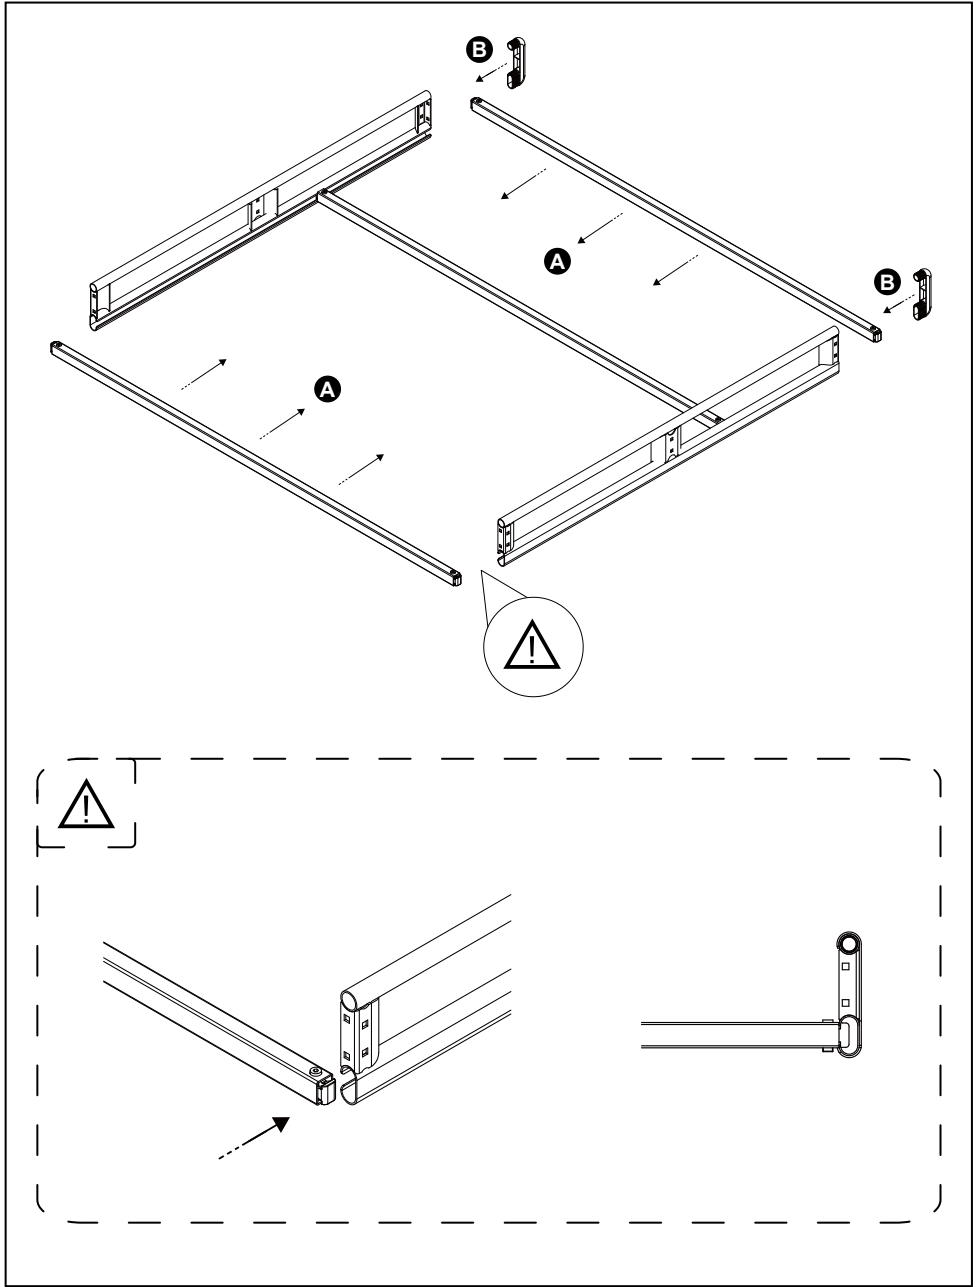

(RO) Pachetul contine: Verificati!

(827-418) 170 cm

(716-326) 170 cm

(HR) Sadržaj paketa: Provjeri!

(GR) Ελέγξτε το περιεχόμενο: του
πακέτου!

x 6

x 2

(TR) Paket içeriğini: Control ediniz!

4. 

5.

6. 

7.

8. 

9. 

10.