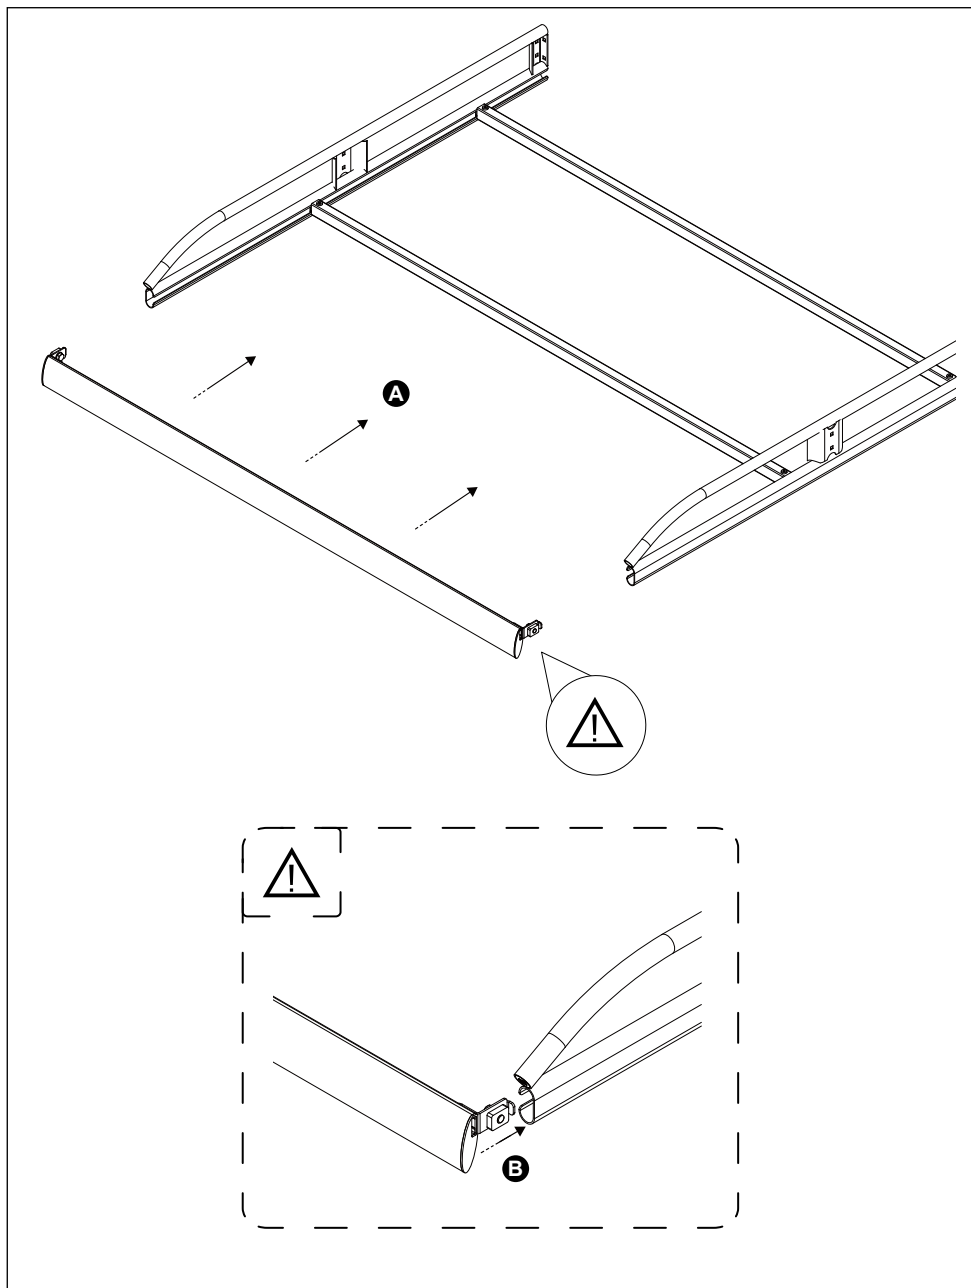

(RO) Pachetul contine: Verificati!

(827-418) 170 cm

(716-326) 170 cm

(HR) Sadržaj paketa: Provjeri!

(GR) Ελέγξτε το περιεχόμενο: του
πακέτου!

x 6

x 2

(TR) Paket içeriğini: Control ediniz!

4. 

5.

6. 

7.

8. 

9. 

10.