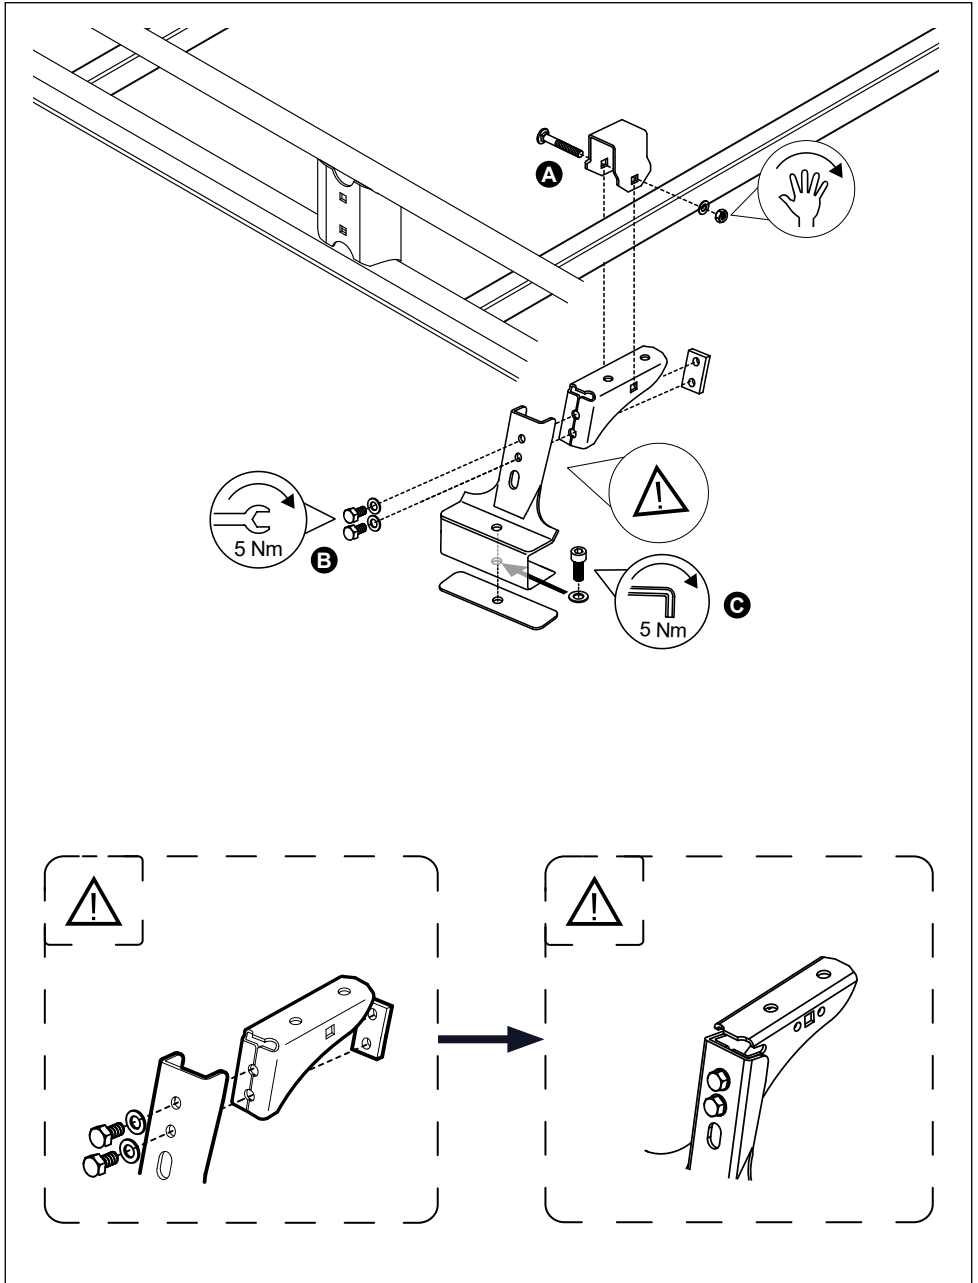

CEE - EEC type approval:
E9-26R-03.3024

Cruzber SA
ES-A14018311
P.I. Las Salinas II
14960 - Rute - Spain
www.cruzber.com

E	Instrucción de montaje ¡Leer primero!	Portaequipajes
GB	Assembly instructions Read first!	Roof racks
F	Instruction de montage Lire en premier!	Galleries
D	Montageanleitung Zuerst lesen!	Dachgepäckträger
PT	Instruções de montagem Ler primeiro!	Porta bagagens
PL	Instrukcja montażu Najpierw przeczytaj!	Bagażnik dachowy
CZ	Montážní návod Čtěte pozorně!	Strešní nosiče
HU	Szerelési Utasítás Először olvasd el!	Csomagtartó
RO	Instructiuni de montaj Intai cititi!	Krovni nosač
HR	Detaljne upute Prvo pročitati!	Portbagaj
GR	Διαβάστε προσεκτικά τις Οδηγίες Συναρμολόγησης!	Μπάρες Οροφής
TR	Öncelikle montaj: Talimatlarını okuyunuz!	Taşıyıcı sistem
RU	Инструкции по монтажу Сначала прочитайте!	Багажники на крышу
I	Istruzioni di montaggio Leggere per primo!	Portabagagli
NL	Montagehandleiding Eerst lezen!	Imperiaal
SLO	Navodila za sestavljanje Preberite!	Strešne košare

Importante!
Important!
Important!
Wichtig!

X = 500 mm

10.

11.

12.

13.