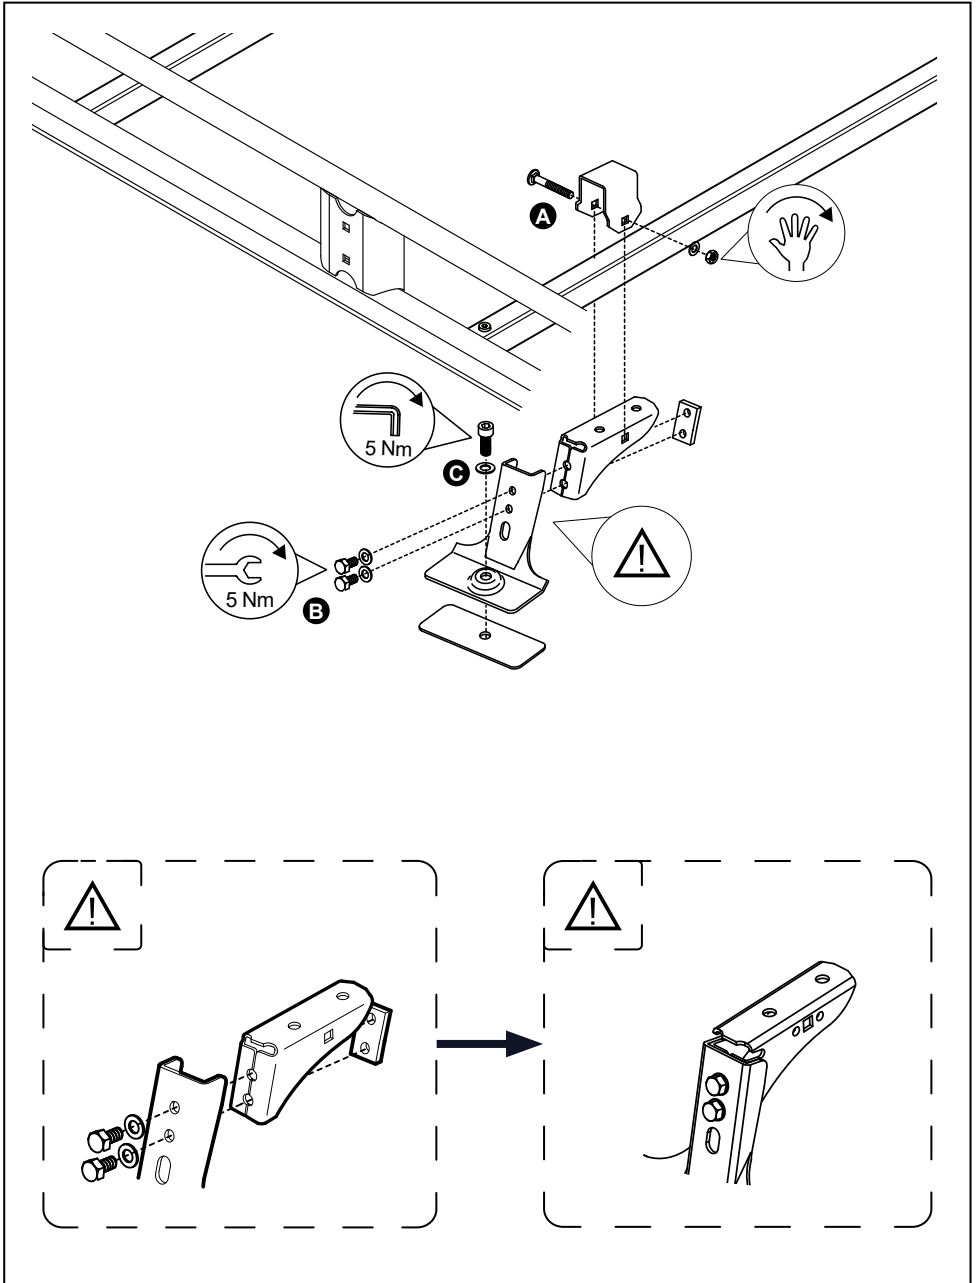

CEE - EEC type approval:
E9-26R-03.3024

Cruzber SA
ES-A14018311
P.I. Las Salinas II
14960 - Rute - Spain
www.cruzber.com

E	Instrucción de montaje ¡Leer primero!	Portaequipajes
GB	Assembly instructions Read first!	Roof racks
F	Instruction de montage Lire en premier!	Galleries
D	Montageanleitung Zuerst lesen!	Dachgepäckträger
PT	Instruções de montagem Ler primeiro!	Porta bagagens
PL	Instrukcja montażu Najpierw przeczytaj!	Bagażnik dachowy
CZ	Montážní návod Čtěte pozorně!	Strešní nosiče
HU	Szerelési Utasítás Először olvasd el!	Csomagtartó
RO	Instructiuni de montaj Intai cititi!	Krovni nosač
HR	Detaljne upute Prvo pročitati!	Portbagaj
GR	Διαβάστε προσεκτικά τις Οδηγίες Συναρμολόγησης!	Μπάρες Οροφής
TR	Öncelikle montaj: Talimatlarını okuyunuz!	Taşıyıcı sistem
RU	Инструкции по монтажу Сначала прочитайте!	Багажники на крышу
I	Istruzioni di montaggio Leggere per primo!	Portabagagli
NL	Montagehandleiding Eerst lezen!	Imperiaal
SLO	Navodila za sestavljanje Preberite!	Strešne košare

Importante!
Important!
Important!
Wichtig!

X = 500 mm

10.

11.

12.

13.