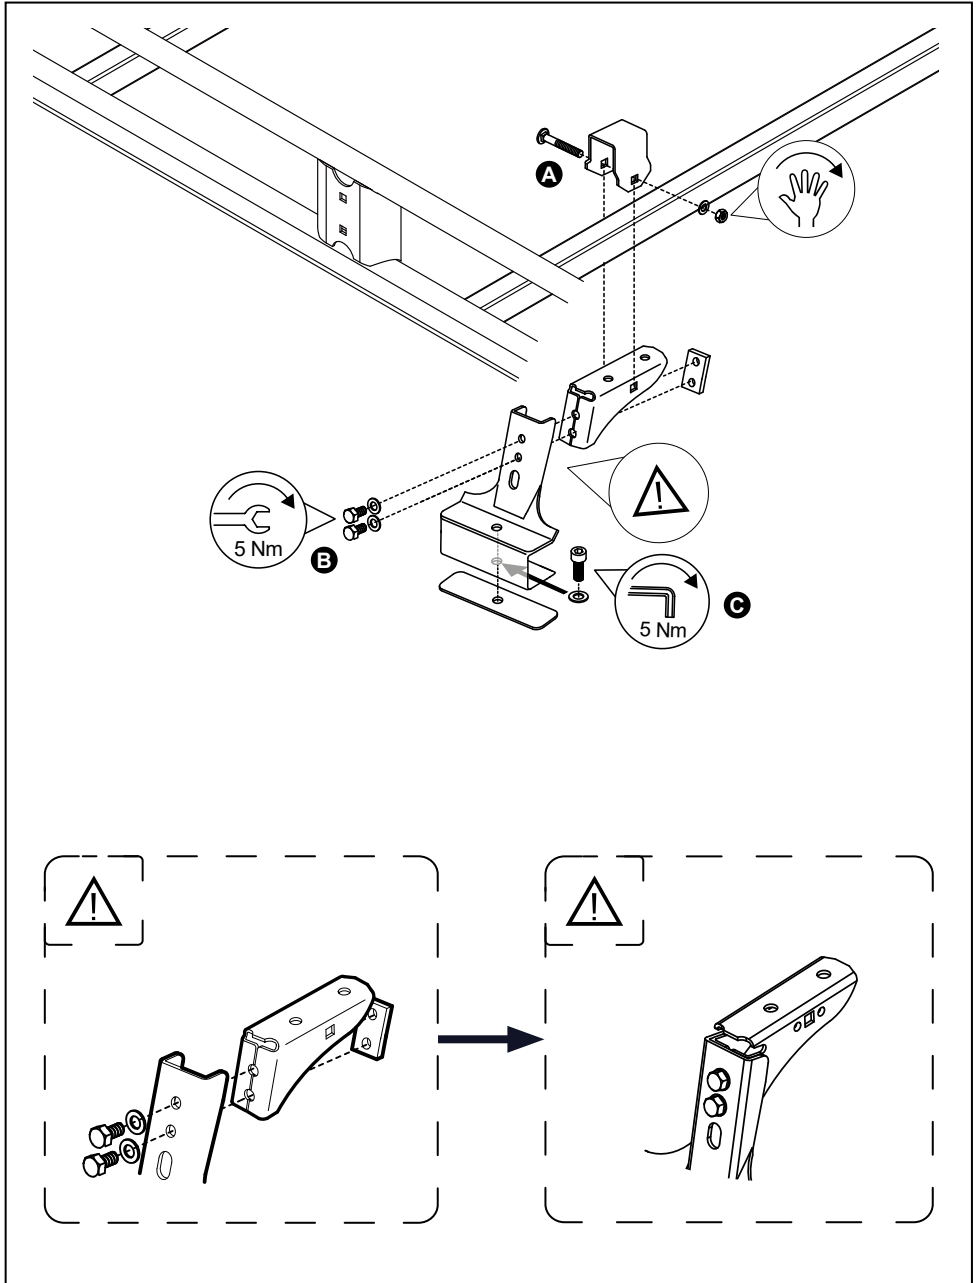

CEE - EEC type approval:
E9-26R-03.3024

Cruzber SA
ES-A14018311
P.I. Las Salinas II
14960 - Rute - Spain
www.cruzber.com

E	Instrucción de montaje ¡Leer primero!	Portaequipajes
GB	Assembly instructions Read first!	Roof racks
F	Instruction de montage Lire en premier!	Galleries
D	Montageanleitung Zuerst lesen!	Dachgepäckträger
PT	Instruções de montagem Ler primeiro!	Porta bagagens
PL	Instrukcja montażu Najpierw przeczytaj!	Bagażnik dachowy
CZ	Montážní návod Čtěte pozorně!	Strešní nosiče
HU	Szerelési Utasítás Először olvasd el!	Csomagtartó
RO	Instructiuni de montaj Intai cititi!	Krovni nosač
HR	Detaljne upute Prvo pročitati!	Portbagaj
GR	Διαβάστε προσεκτικά τις Οδηγίες Συναρμολόγησης!	Μπάρες Οροφής
TR	Öncelikle montaj: Talimatlarını okuyunuz!	Taşıyıcı sistem
RU	Инструкции по монтажу Сначала прочитайте!	Багажники на крышу
I	Istruzioni di montaggio Leggere per primo!	Portabagagli
NL	Montagehandleiding Eerst lezen!	Imperiaal
SLO	Navodila za sestavljanje Preberite!	Strešne košare

2.

3.

4. 

5.

6.

7. 

8.

9. 

Importante!
Important!
Important!
Wichtig!

X = 500 mm

10.

11.

12.

13.