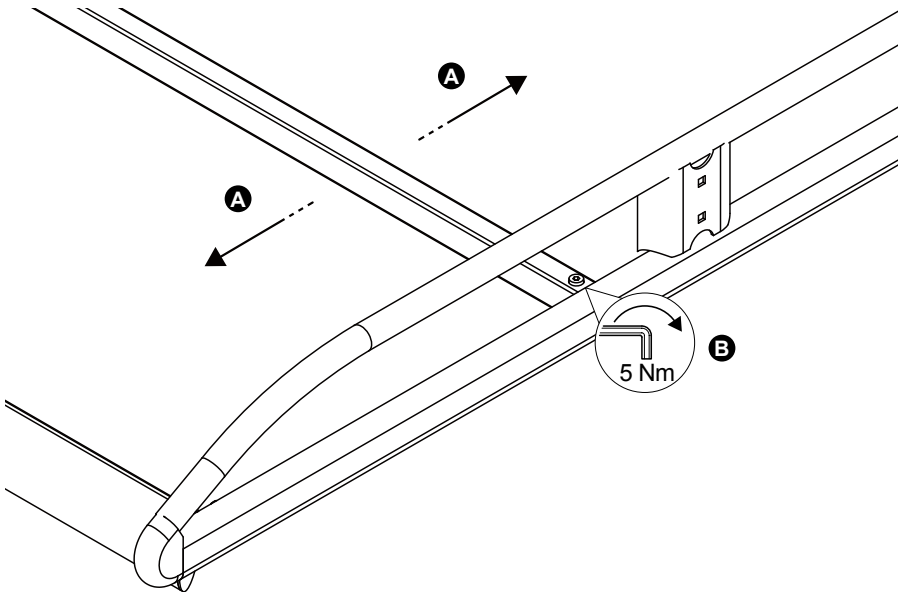

8.

Importante!
Important!
Important!
Wichtig!