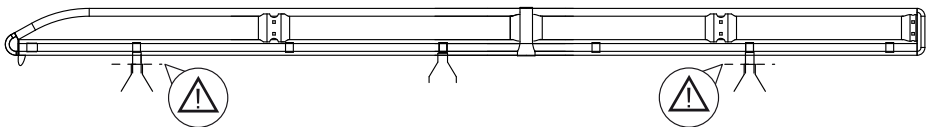

CEE - EEC type approval:
E9-26R-03.3024

Cruzber SA
ES-A14018311
P.I. Las Salinas II
14960 - Rute - Spain
www.cruzber.com

1.

(E)	Contenido embalaje: ¡Verificar!	x 1	x 1
(GB)	Package content: Check!		
(F)	Contenu d'emballage: Vérifier!		
(D)	Packungsinhalt: Überprüfen!	x 2	x 2
(PT)	Contéudo embalagem: Verificar!		
(PL)	Zawartość opakowania: sprawdź!	1x (738-013DI) 130 cm	(738-010T) 100 cm
(CZ)	Obsah balení: Zkontrolujte!	1x (738-013DD) 130 cm	
(HU)	Csomag tartalma: Ellenőrizd!	x 7	x 1
(RO)	Pachetul contine: Verificati!		
(HR)	Sadržaj paketa: Provjeri!	(827-414) 140 cm	(716-322) 140 cm
(GR)	Ελέγξτε το περιεχόμενο: του πακέτου!	x 6	x 2
(TR)	Paket içeriğini: Control ediniz!		
(RU)	Содержание упаковки: Проверьте!	(813-062)	1x (805-160) 1x (855-050)
(I)	Contenuto della confezione: Controllare!		
(NL)	Pakket inhoud: Controleer!		
(SLO)	Vsebina paketa: Preverite!		