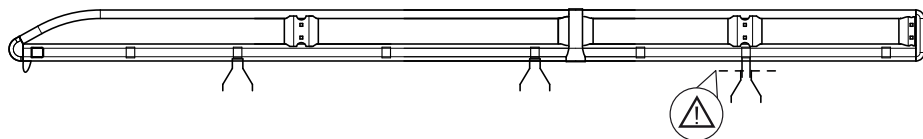

(E) Contenido embalaje: ¡Verificar!

x 1

x 1

(GB) Package content: Check!

(F) Contenu d'emballage: Vérifier!

(D) Packungsinhalt: Überprüfen!

x 2

x 2

(PT) Contéudo embalagem:
Verificar!

(PL) Zawartość opakowania:
sprawdź!

1x (738-013DI) 130 cm (738-008T) 80 cm
1x (738-013DD) 130 cm

(CZ) Obsah balení: Zkontrolujte!

(HU) Csomag tartalma: Ellenőrizd!

x 7

x 1

(RO) Pachetul contine: Verificati!

(HR) Sadržaj paketa: Provjeri!

(827-414) 140 cm

(716-322) 140 cm

(GR) Ελέγξτε το περιεχόμενο: του
πακέτου!

x 6

x 2

(TR) Paket içeriğini: Control ediniz!

(RU) Содержание упаковки:
Проверьте!

(813-063)

1x (805-165)
1x (855-075)

(I) Contenuto della confezione:
Controllare!

(NL) Pakket inhoud: Controleer!

(SLO) Vsebina paketa: Preverite!