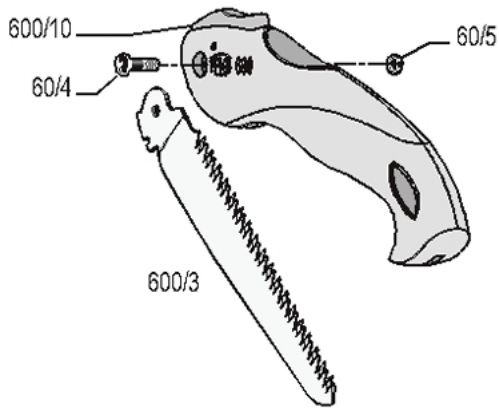

Les marques de l'excellence

Coupe tirante

La technique de coupe tirante réduit l'effort et évite le vrillage de la lame.

Anticorrosion

Lame résistante à la corrosion en acier chromé.

Longévité du tranchant

La pointe des dents est durcie par impulsions pour accroître la longévité du tranchant de la scie.

Géométrie des dents

La géométrie des dents est optimisée pour la coupe de bois vert. Meilleure évacuation des copeaux et attaque plus douce évitant les à-coups dans le bras.

Ergonomie

La poignée ergonomique et antidérapante offre une bonne prise en main.

Scie pliable

La lame repliable permet de garder la scie dans la poche.

Accessoires

FELCO 980

Produit d'entretien

Spray

Pièces de rechange

	REF.	Désignation	Composition	Code-barres UCC
	600/3	Lame	1x 600/3	 7 83929 40064 8
	60/4	Vis	1x 60/4	
	60/5	Ecrou	1x 60/5	
	600/10	Cliquet de fermeture	1x 600/10	

Remplacement pièces