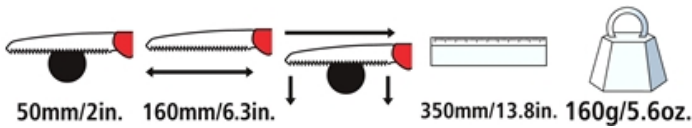

FELCO 600 Vert

Scie à coupe tirante - Scie repliable à coupe tirante - Lame 16 cm

Designed in Switzerland by FELCO, Made in South Korea, Guaranteed FELCO Quality, PATENT NO: US D500,240 S

- **Fiabilité:** lame inoxydable chromée en acier trempé de haute qualité / traitement thermique par impulsions des pointes des dents / coupe nette et précise / pièces remplaçables
- **Efficacité:** forme conique de la lame pour une coupe sans serrage / la forme et la disposition des dents évitent l'encrassement de la lame / ne nécessite aucun entretien
- **Ergonomie:** poignée confortable, antidérapante

Notre recommandation (1★ : Recommandé, 2★ : Fortement recommandé, 3★ : Meilleur choix)

Viticulture	★★★
Arboriculture	★★★
Horticulture	★★★
Parcs et jardins	★★★
Pépinière	★★★
Petite main	★★★
Grande main	★★★
Gaucher	★★★