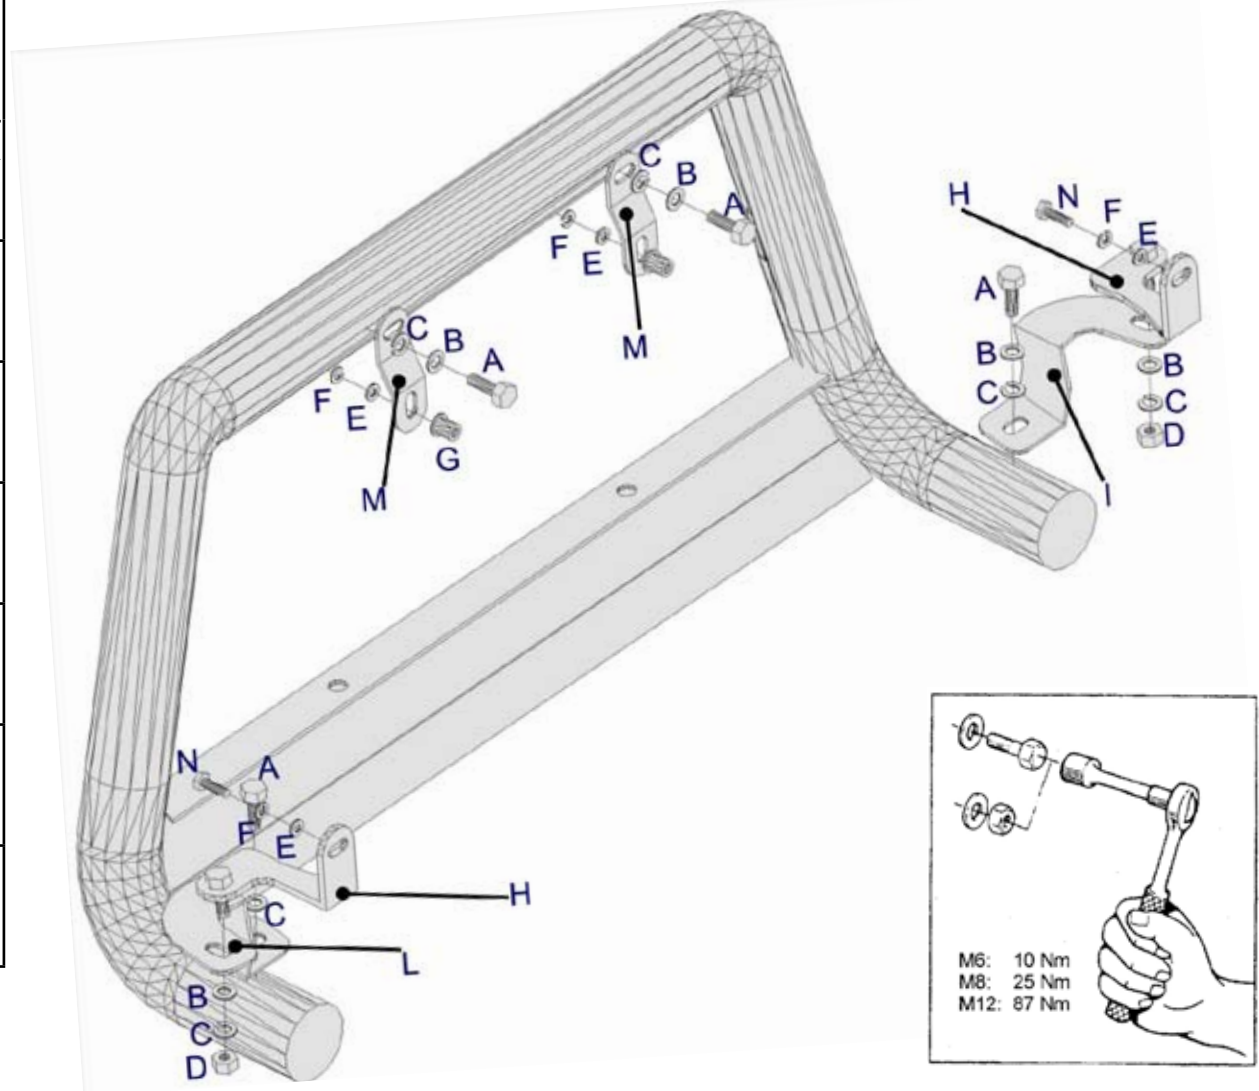

# **NISSAN QASHQAI 2010**

Item Code

Codice Articolo

Référence Article

**: EC/MED/265/IX**  
**EC/MED/K/265/IX**

**GB**

STAINLESS STEEL  
MEDIUM BAR

**ITA**

# NISSAN QASHQAI 2010

Part List  
 Lista della bulloneria  
 Liste des pièces

<b>A</b>	 <b>TE 8X20</b> x 4	<b>H</b>	 <b>SM/265/A</b> x 2
<b>B</b>	 <b>Ø 8</b> x 6	<b>I</b>	 <b>M/265/A</b> x 1
<b>C</b>	 <b>Ø 8</b> x 6	<b>L</b>	 <b>M/265/B</b> x 1
<b>D</b>	 <b>M8</b> x 2	<b>M</b>	 <b>M/265/C</b> x 2
<b>E</b>	 <b>Ø 6</b> Big Grande Grand x 4	<b>N</b>	 <b>TE 6X25</b> x 4
<b>F</b>	 <b>Ø 6</b> x 4	<b>O</b>	 <b>Cappelletti M8</b> x 4
<b>G</b>	 <b>INSERTO FILETTATO M6</b> x 2		